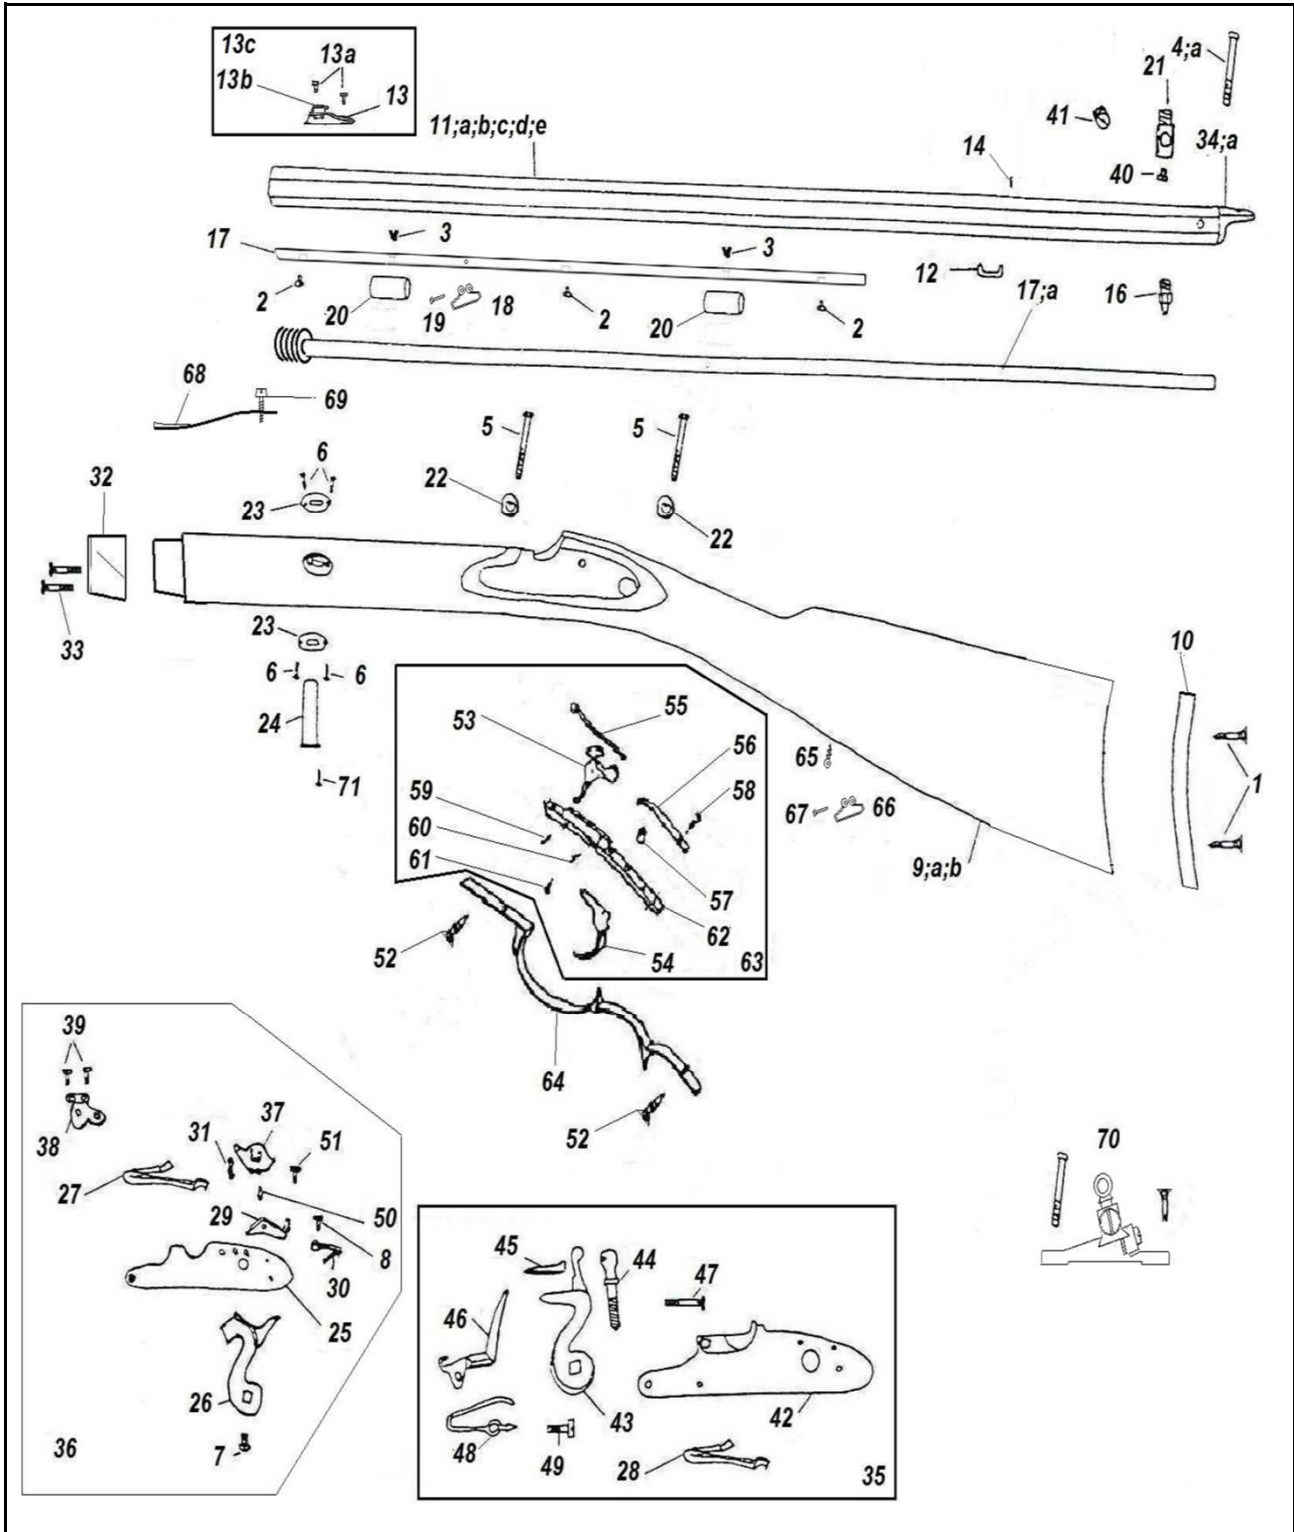

Hawken Traditional Hunter Lefty

Nomenclatura / List / Liste				Codice Reference Référence
No.	Italiano	English	Français	
1	Vite calciolo	Butt plate screw	Vis de plaque de couche	M70LFC5395
2	Vite asta portabacchetta	Barrel rib screw	Vis de tige porte-baguette	M70TFC5494
3	Vite tubetto portabacchetta	Thimble screw	Vis de busette	M70TFC5489
4	Vite codetta	Tang screw	Vis de queue de culasse	M70TFM5230
4a	Vite codetta di ricambio	Tang screw	Vis de queue de culasse	M70TFM6143
5	Vite cartella	Lock plate screw	Vis de platine	M70TFM6142
6	Vite piastrina chiavetta	Wedge plate screw	Vis de plate de clavette	M70LFC5383
7	Vite cane	Hammer screw	Vis du chien	M70TFC5483
8	Vite molla leva scatto	Sear spring screw	Vis du ressort de gâchette	M7BTFC5214
9	Calcio	Stock	Monture	0800004025
9a	Calcio finito	Stock finished	Monture ouvragé	0800004025A
9b	Calcio completo	Stock with spares	Monture complète	0800004025B
10	Calciolo	Butt plate	Plaque de couche	0800002848
11	Canna Hunter cal. .50 - passo 600	Barrel .50 cal.	Canon Cal 50	0800007301
11a	Canna completa (a percussione) cal. .50	Barrel with percussion spares .50 cal.	Canon complet (à percussion) cal. .50	0800P7301B
11b	Canna completa (a pietra focaia) cal. .50	Barrel with flintlock spares .50 cal.	Canon complet (à silex) cal. .50	0800F7301B
11c	Canna Hunter cal. .54 - passo 600	Barrel .54 cal.	Canon Cal 54	0800007303
11d	Canna completa (a percussione) cal. .54	Barrel with percussion spares .54 cal.	Canon complet (à percussion) cal. .54	0800P7303B
11e	Canna completa (a pietra focaia) cal. .54	Barrel with flintlock spares .54 cal.	Canon complet (à silex) cal. .54	0800F7303B
12	Tenone	Wedge staple	Tenon	0800004820
13	Base Mirino	Front sight base	Base Guidon	0800004069
13a	Vite fissaggio mirino	Front sight screw	Vis de fixation guidon	M7BTFC5214
13b	Mirino Kodiak (h 10)	Front sight (h 10)	Guidon (h 10)	0800003645
13c	Mirino a rampa completo	Front sight with spares	Guidon complet	USA 427 H
14	Grano tacca di mira	Rear sight screw	Vis de crane de mire	M70OST5802
16	Luminello	Nipple	Cheminée	0800003407
17	Asta portabacchetta	Barrel rib	Tige porte-baguette	0800001707
17a	Bacchetta in fibra	Ramrod	Baguette	NO
17b	Portastraccio .50 per palla sabot	Jag	Porte-chiffon	0800004536
18	Portacinghia anteriore	Front swivel	Battant antérieur	0800004284
19	Vite portacinghia anteriore	Front swivel screw	Vis du battant antérieur	M70TFM5517
20	Tubetto portabacchetta	Thimble	Busette	0800005083
21	Portaluminello	Drum	Porte-cheminée	0800004206
22	Rondella vite cartella	Lock plate screw washer	Rondelle de vis platine	M70RON5848
23	Piastrina chiavetta	Wedge plate	Plate de clavette	0800005088
24	Chiavetta	Wedge	Clavette	0800007288
25	Cartella a percussione sx	Percussion lock plate	Platine à percussion	0800004060
26	Cane a percussione sx	Percussion hammer	Chien à percussion	0800004058
27	Molla cane sx	Mainspring	Grand ressort	0800004061
28	Molla cane per cartella a pietra sx	Mainspring for flintlock plate	Grand ressort pour platine à silex	0800004062
29	Leva scatto sx	Sear	Gâchette	0800004065
30	Molla leva scatto sx	Sear spring	R ressort de gâchette	0800004063
31	Tirantino	Stirrup	Chaînette	0800004892
32	Puntale	Forend cap	Bande du fût ou devant	0800005099
33	Vite puntale	Forend cap screw	Vis de bande de fut ou devant	M70LFC5388
34	Tappo canna cal. .50	Breech plug cal.50	Bouchon de culasse Cal 50	0800005095
34a	Tappo canna cal. .54	Breech plug cal.54	Bouchon de culasse Cal 54	0800005096
35	Acciarino completo a pietra sx	Complete flintlock	Platine complète	080000S503
36	Acciarino completo a percussione sx	Complete percussion lock	Platine complète	080000S502
37	Noce sx	Tumbler	Noix	0800004064
38	Braghetta sx	Bridle	Bride	0800004056
39	Vite braghetta	Bridle screw	Vis de bride	M70TFM5508
40	Vite portaluminello	Drum screw	Vis porte-cheminée	M70TFC5261
41	Focone	Vent screw	Lumière	0800002911
42	Cartella a pietra sx	Flintlock plate	Platine à silex	0800004059
43	Cane a pietra sx	Flintlock hammer	Chien à silex	0800004057
44	Vite premipietra	Top jaw screw	Vis des mâchoires	M70SPC5460
45	Premipietra	Top jaw	Mâchoire supérieure	0800004202
46	Chiusino sx	Frizzen	Batterie	0800004066
47	Vite chiusino	Frizzen screw	Vis de batterie	M70SPC5449
48	Molla chiusino sx	Frizzen spring	R ressort de batterie	0800004067
49	Vite molla martellina	Frizzen spring screw	Vis du ressort de batterie	M7BTFC5214
50	Farfallina	Fly	Papillon	0800001892
51	Vite leva scatto	Sear screw	Vis de gâchette	M70TFM5510