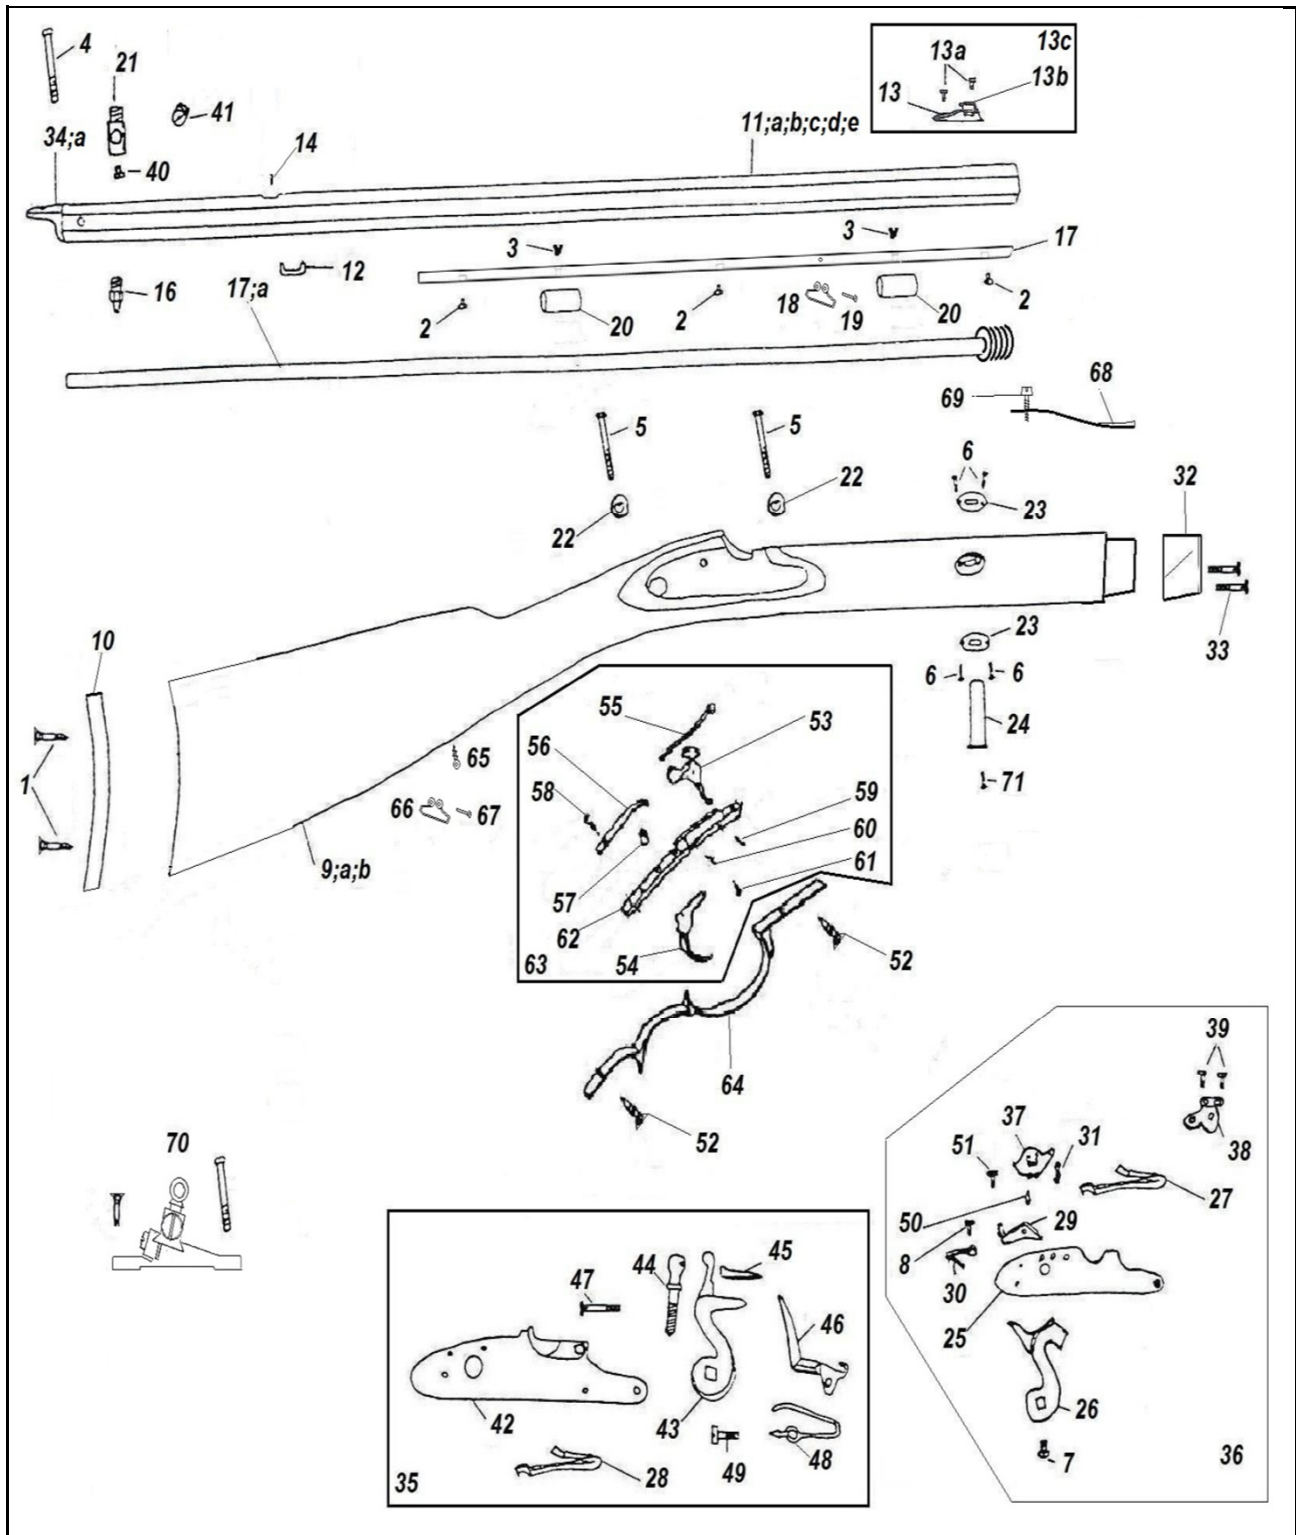

# Hawken Traditional Hunter

No.	Nomenclatura / List / Liste			Codice
	Italiano	English	Français	Reference Référence
1	Vite calciolo	Butt plate screw	Vis de plaque de couche	M70LFC5395
2	Vite asta portabacchetta	Barrel rib screw	Vis de tige porte-baguette	M70TFC5494
3	Vite tubetto portabacchetta	Thimble screw	Vis de busette	M70TFC5489
4	Vite codetta di ricambio	Tang screw	Vis de queue de culasse	M70TFM6143
5	Vite cartella	Lock plate screw	Vis de platine	M70TFM6142
6	Vite piastrina chiavetta	Wedge plate screw	Vis de plate de clavette	M70LFC5383
7	Vite cane	Hammer screw	Vis du chien	M70TFC5483
8	Vite molla leva scatto	Sear spring screw	Vis du ressort de gâchette	M70TFM5214
9	Calcio	Stock	Monture	0800004022
9a	Calcio finito	Stock finished	Monture ouvragé	080004022A
9b	Calcio completo	Stock with spares	Monture complète	080004022B
10	Calciolo	Butt plate	Plaque de couche	0800002848
11	Canna Hunter cal. .50 - passo 600	Barrel .50 cal.	Canon Cal 50	0800007300
11a	Canna completa (a percussione) cal. .50	Barrel with percussion spares .50 cal.	Canon complet (à percussion) cal. .50	0800P7300B
11b	Canna completa (a pietra focaia) cal. .50	Barrel with flintlock spares .50 cal.	Canon complet (à silex) cal. .50	0800F7300B
11c	Canna Hunter cal. .54 - passo 600	Barrel .54 cal.	Canon Cal 54	0800007302
11d	Canna completa (a percussione) cal. .54	Barrel with percussion spares .54 cal.	Canon complet (à percussion) cal. .54	0800P7302B
11e	Canna completa (a pietra focaia) cal. .54	Barrel with flintlock spares .54 cal.	Canon complet (à silex) cal. .54	0800F7302B
12	Tenone	Wedge staple	Tenon	0800004820
13	Base Mirino	Front sight base	Base Guidon	0800004069
13a	Vite fissaggio mirino	Front sight screw	Vis de fixation guidon	M70PFC5405
13b	Mirino Kodiak (h 10)	Front sight (h 10)	Guidon (h 10)	0800003645
13c	Mirino a rampa completo	Front sight	Guidon	USA 427 H
14	Grano tacca di mira	Rear sight screw	Vis de crane de mire	M70OST5802
16	Luminello	Nipple	Cheminée	0800003407
17	Asta portabacchetta	Barrel rib	Tige porte-baguette	0800001707
17a	Bacchetta in fibra	Ramrod	Baguette	NO
17b	Portastraccio .50 per palla sabot	Jag	Porte-chiffon	0800004536
18	Portacinghia anteriore	Front swivel	Battant antérieur	0800004284
19	Vite portacinghia anteriore	Front swivel screw	Vis du battant antérieur	M70TFM5517
20	Tubetto portabacchetta	Thimble	Busette	0800005083
21	Portaluminello	Drum	Porte-cheminée	0800004206
22	Rondella vite cartella	Lock plate screw washer	Rondelle de vis platine	M70RON5848
23	Piastrina chiavetta	Wedge plate	Plate de clavette	0800005088
24	Chiavetta	Wedge	Clavette	0800007288
25	Cartella a percussione	Percussion lock plate	Platine à percussion	0800002418
26	Cane a percussione	Percussion hammer	Chien à percussion	0800004055
27	Molla cane	Mainspring	Grand ressort	0800003608
28	Molla cane per cartella a pietra	Mainspring for flintlock plate	Grand ressort pour platine à silex	0800003753
29	Leva scatto	Sear	Gâchette	0800004020
30	Molla leva scatto	Sear spring	Ressort de gâchette	0800003610
31	Tirantino	Stirrup	Chaînette	0800004892
32	Puntale	Forend cap	Bande du fût ou devant	0800005099
33	Vite puntale	Forend cap screw	Vis de bande de fut ou devant	M70LFC5388
34	Tappo canna cal. .50	Breech plug cal.50	Bouchon de culasse Cal 50	0800005095
34a	Tappo canna cal. .54	Breech plug cal.54	Bouchon de culasse Cal 54	0800005096
35	Acciarino completo a pietra	Complete flintlock	Platine complète	080000S501
36	Acciarino completo a percussione	Complete percussion lock	Platine complète	080000S500
37	Noce	Tumbler	Noix	0800003903
38	Braghetta	Bridle	Bride	0800002207
39	Vite braghetta	Bridle screw	Vis de bride	M70TFM5508
40	Vite portaluminello	Drum screw	Vis porte-cheminée	M70TFC5261
41	Focone	Vent screw	Lumière	0800002911
42	Cartella a pietra	Flintlock plate	Platine à silex	0800002417
43	Cane a pietra	Flintlock hammer	Chien à silex	0800002402
44	Vite premipietra	Top jaw screw	Vis des mâchoires	M70SPC5460
45	Premipietra	Top jaw	Mâchoire supérieure	0800004202
46	Martellina	Frizzen	Batterie	0800002420
47	Vite martellina	Frizzen screw	Vis de batterie	M70SPC5449
48	Molla martellina	Frizzen spring	Ressort de batterie	0800003606
49	Vite molla martellina	Frizzen spring screw	Vis du ressort de batterie	M70TFC5214
50	Farfallina	Fly	Papillon	0800002906
51	Vite leva scatto	Sear screw	Vis de gâchette	M70TFM5510
52	Viti guardamano	trigger guard screw	Vis pontet	M70LFC5393
53	Grilletto anteriore	Front trigger	Détente antérieure	0800003008
54	Grilletto posteriore	Rear trigger	Détente postérieure	0800003009
55	Molla grilletto anteriore	Front trigger spring	Ressort de détente antérieure	0800003614
56	Molla grilletto posteriore	Rear trigger spring	Ressort de détente postérieure	0800003754
57	Vite regolazione molla caricam. stecher	Set trigger adjusting spring screw	Vis réglage ressort de double détente	M700ST5308
58	Vite molle grilletti	Triggers springs screw	Vis ressorts des détentes	M70TFC5501
59	Copiglia grilletto anteriore	Front trigger pin	Goupille de détente antérieure	M70COP5521
60	Copiglia grilletto caricamento	Rear trigger pin	Goupille de détente postérieure	M70COP5520