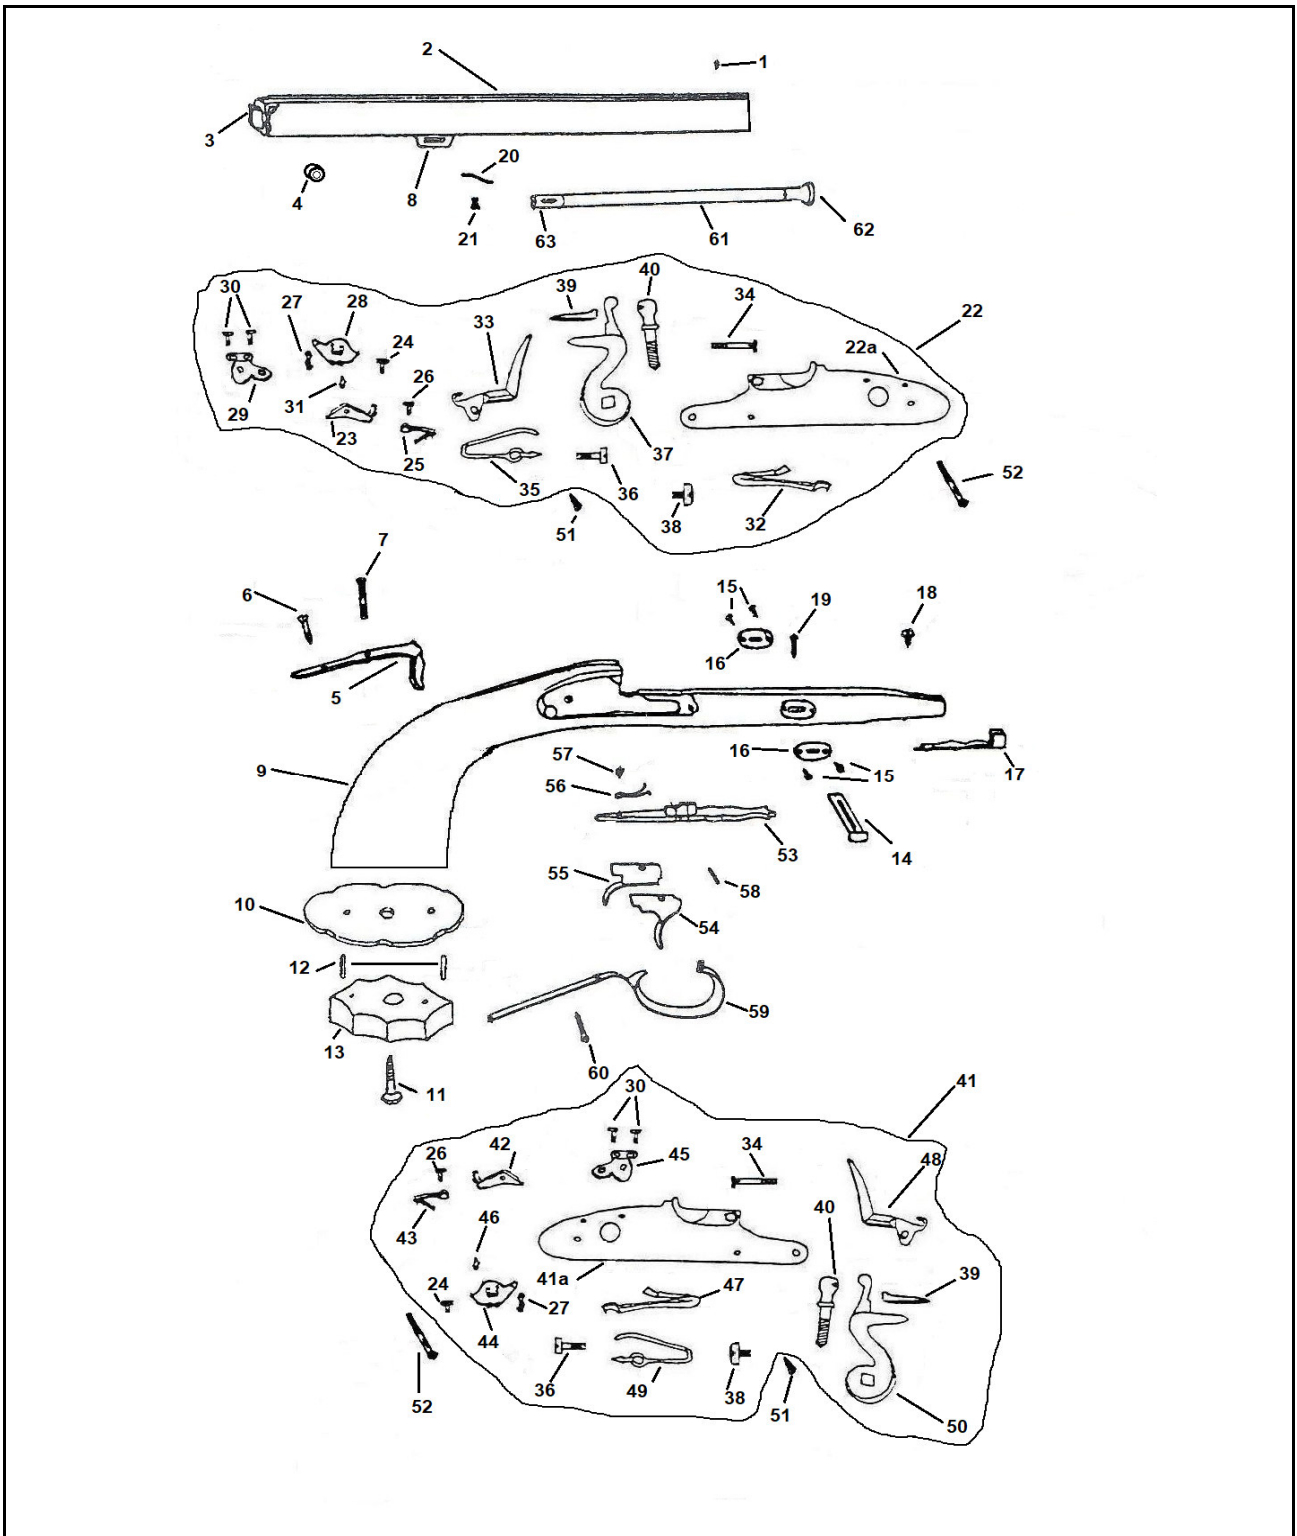

Howdah a Pietra Cal. 20

No.	Nomenclatura / List / Liste			Codice Reference
	Italiano	English	Français	Référence
1	Mirino	Front sight	Guidon	080003604
2	Canne cal. 20	Barrels cal. 20	Canons cal. 20	0800005106
3	Tappo canna	Breech plug	Bouchon de culasse	0800005103
4	Focone	Vent screw	Lumière	0800002911
5	Codetta	Tang	Queue de culasse	0800003833
6	Vite posteriore codetta	Rear tang screw	Vis postérieure de queue	M70LFC5388
7	Vite anteriore codetta	Front tang screw	Vis antérieure de queue de culasse	M7BTFM5548
8	Tenone chiavetta	Wedge staple	Tenon de clavette	0800005026
9	Calcio	Stock	Monture	0800004136
10	Coccia	Grip cap	Calotte	0800007107
11	Vite Coccia	Grip cap screw	Vis de calotte	M70LFM5324
12	Copiglia Coccia	Grip cap pin	Goupille de calotte	M70COP5381
13	Copricoccia	Grip cap plate	Plaquette de calotte	0800002888
14	Chiavetta	Wedge	Clavette	0800002425
15	Vite piastrina chiavetta	Wedge plate screw	Vis de plate de clavette	M70LFC5285
16	Piastrina chiavetta	Wedge plate	Plate de clavette	0800004211
19	Vite chiavetta	Wedge retaining screw	Vis de clavette	M70LFC5383
20	Molla bacchetta	Ramrod spring	Ressort de baguette	0800003802
21	Vite molla bacchetta	Ramrod spring screw	Vis du ressort de baguette	M70LFC5386
22	Acciarino completo sinistro	Complete Left flintlock	Platine complète gauche	080S507000
22a	Cartella sinistra	Left lock plate	Platine gauche	0800003829
23	Leva scatto sinistra	Left sear	Gâchette gauche	0800004427
24	Vite leva scatto	Sear screw	Vis de gâchette	M70TFM5510
25	Molla leva scatto sinistra	Left sear spring	Ressort de gâchette gauche	0800004063
26	Vite molla leva scatto	Sear spring screw	Vis du ressort de gâchette	M7BTFM5214
27	Tirantino	Stirrup	Chaînette	0800004892
28	Noce sinistra	Left tumbler	Noix gauche	0800004064
29	Braghetta sinistra	Left bridle	Bride gauche	0800004056
30	Vite braghetta	Bridle screw	Vis de bride	M70TFM5508
31	Farfallina sinistra	Left Fly	Papillon Gauche	0800001892
32	Molla cane sinistra	Left mainspring	Grand ressort gauche	0800004061
33	Chiusino sinistro	Left Frizzen	Batterie gauche	0800004066
34	Vite chiusino	Frizzen screw	Vis de batterie	M70SPC5449
35	Molla chiusino sinistra	Left Frizzen spring	Ressort de batterie gauche	0800004067
36	Vite molla chiusino	Left Frizzen spring screw	Vis du ressort de batterie gauche	M7BTFC5214
37	Cane sinistro	Left hammer	Chien gauche	0800004057
38	Vite cane	Hammer screw	Vis du chien	M70TFC5483
39	Premiapietra	Top jaw	Mâchoire supérieure	0800004202
40	Vite premiapietra	Top jaw screw	Vis des mâchoires	M70SPC5460
41	Acciarino completo destro	Complete right flintlock	Platine complète droite	080S508000
41a	Cartella destra	Right lock plate	Platine droite	0800003830
42	Leva scatto destra	Right sear	Gâchette droite	0800004430
43	Molla leva scatto destra	Right sear spring	Ressort de gâchette droite	0800003610
44	Noce destra	Right tumbler	Noix droite	0800003903
45	Braghetta destra	Right bridle	Bride droite	0800002207
46	Farfallina destra	Right Fly	Papillon droite	0800002906
47	Molla cane destra	Right mainspring	Grand ressort droite	0800003608
48	Chiusino destro	Right Frizzen	Batterie droite	0800002420
49	Molla chiusino destro	Right Frizzen spring	Ressort de batterie droite	0800003606
50	Cane destro	Right hammer	Chien droite	0800002402
51	Vite anteriore cartella	Front lock plate screw	Vis antérieure de platine	M70LFC5285
52	Vite posteriore cartella	Rear lock plate screw	Vis postérieure de platine	M7BTFM5230
53	Sottoguardia	Trigger plate	Sous-garde	0800004603
54	Grilletto sinistro	Left trigger	Détente gauche	0800004105
55	Grilletto destro	Right trigger	Détente droite	0800004106
56	Molla grilletti	Triggers spring	Ressort des détentés	0800003672
57	Vite molla grilletti	Triggers spring screw	Vis du ressort des détentés	M70TFC5205
58	Copiglia grilletti	Triggers pin	Goupille des détentés	M70COP5521
59	Guardamano	Trigger guard	Pontet	0800003225
60	Vite guardamano	Trigger guard screw	Vis du pontet	M70LFC5392
61	Bacchetta completa	Ramrod with tips	Baguette complète	0800002141
62	Puntale anteriore bacchetta	Front ramrod tip	Refouloir	0800004218
63	Puntale posteriore bacchetta	Rear ramrod tip	Embout postérieur de baguette	0800004214