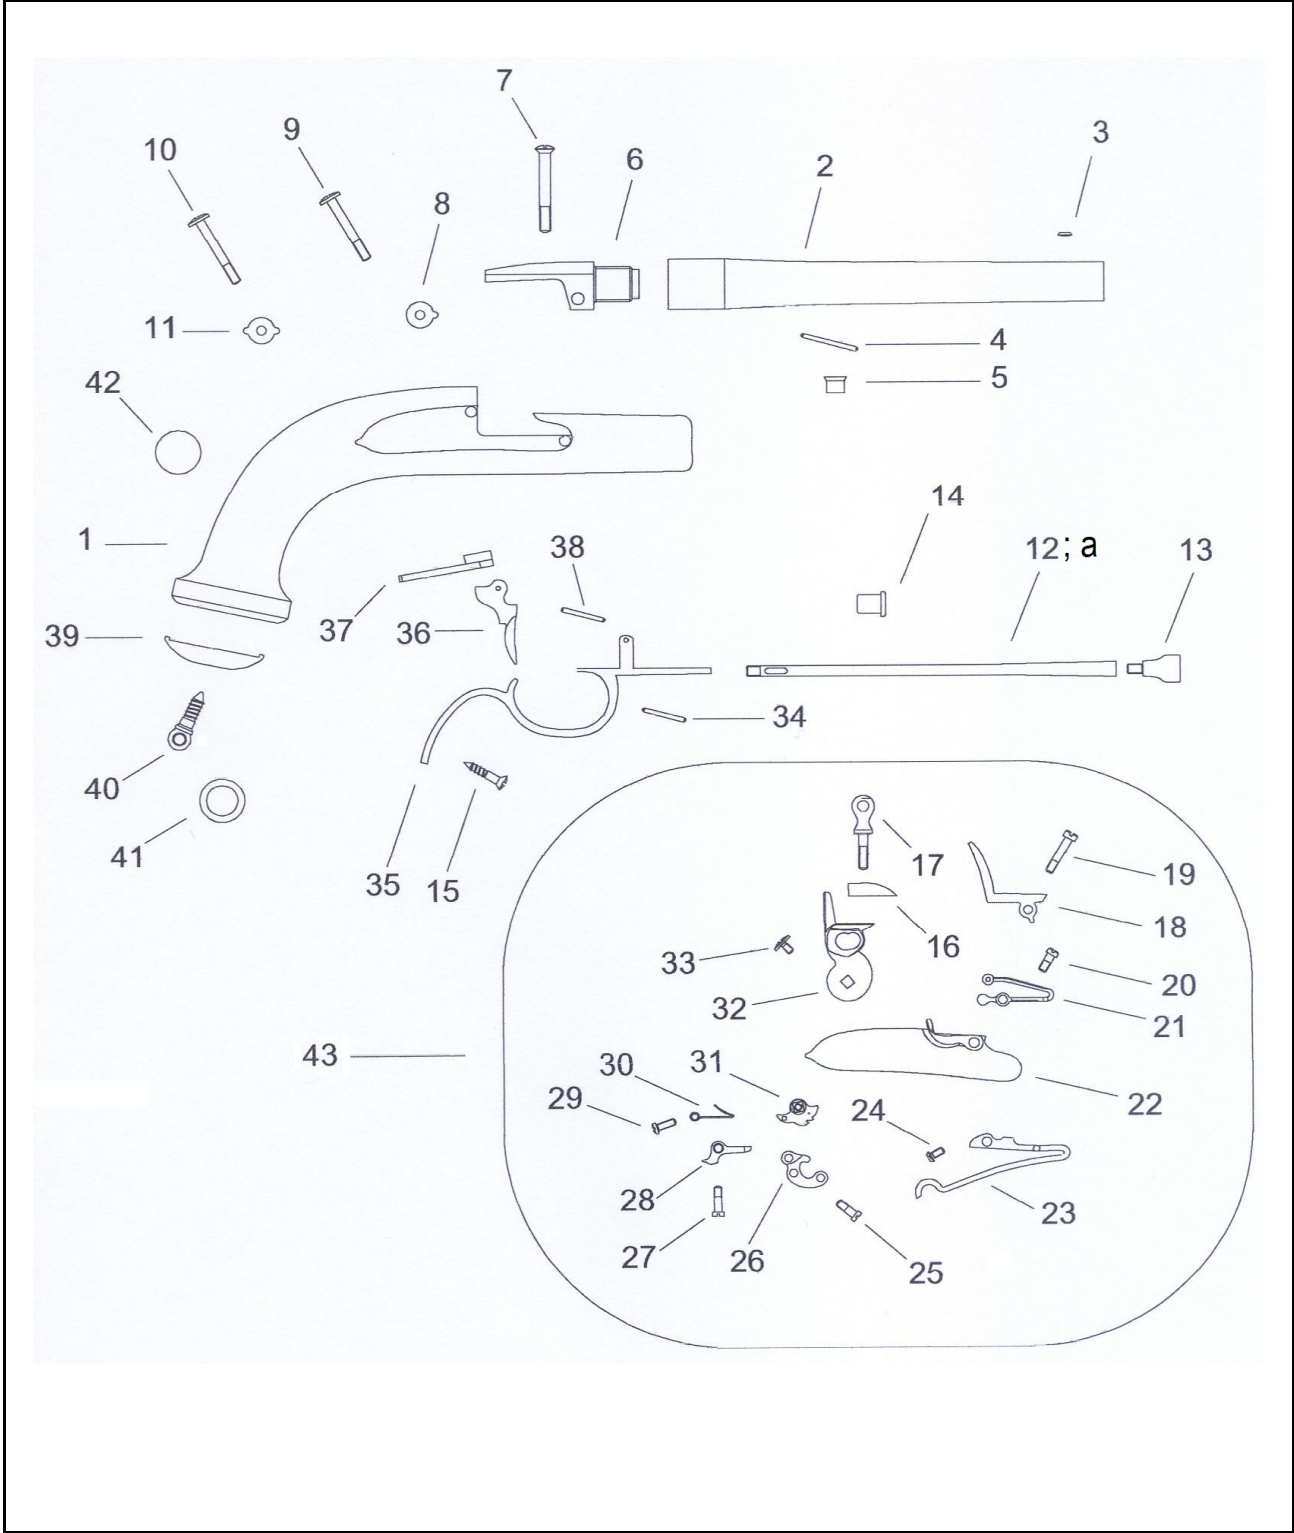

P. Mamelouk

Nomenclatura / List / Liste			Codice Reference Référence	
No.	Italiano	English	Français	
1	Calcio	Stock	Monture	0800003964
2	Canna	Barrel	Canon	0800007254
3	Mirino	Front sight	Guidon	0800004010
4	Spina tenone	Wedge staple pin	Goupille de tenon	M70COP5368
5	Tenone	Wedge staple	Tenon de clavette	0800004607
6	Tappo canna	Breech plug	Bouchon de culasse	0800007255
7	Vite tappo canna	Breech plug screw	Vis de bouchon de culasse	M70TFM6121
8	Fregio anteriore	Front rosette washer	Rosette antérieure	0800004045
9	Vite cartella posteriore	Lock plate back screw	Vis postérieure de la platine	M70TFM6120
10	Vite cartella anteriore	Lock plate front screw	Vis antérieure de la platine	M70TFM6119
11	Fregio posteriore	Rear rosette washer	Rosette postérieure	0800004046
12	Bacchetta	Ramrod	Baguette	
12a	Bacchetta Completa	Complete Ramrod	Baguette complète	080G001877
13	Puntale bacchetta	Ramrod ferrule	Refouloir	
14	Bussola per bacchetta	Ramrod cylinder	Cylindre porte baguette	0800001878
15	Vite guardamano	Trigger guard screw	Vis du pontet	M70LFC5392
16	Premipietra	Top jaw	Mâchoire supérieure	0800004461
17	Vite premipietra	Top jaw screw	Vis des mâchoires	M70SPC5861
18	Martellina	Frizzen	Batterie	0800007163
19	Vite martellina	Frizzen screw	Vis de batterie	M70PFM5855
20	Vite molla martellina	Frizzen spring screw	Vis du ressort de batterie	M70PFM5864
21	Molla martellina	Frizzen spring screw	Ressort de batterie	0800003874
22	Cartella	Lock plate	Platine	0800007161
23	Molla cane	Mainspring	Grand ressort	0800003875
24	Vite molla cane	Mainspring screw	Vis du grand ressort	M70PFC5859
25	Vite braghetta	Bridle screw	Vis de bride	M70PFM6122
26	Braghetta	Bridle	Bride	0800002133
27	Vite leva scatto	Sear screw	Vis de gâchette	M70PFM5854
28	Leva scatto	Sear	Gâchette	0800003281
29	Vite molla leva scatto	Sear spring screw	Vis du ressort de gâchette	M70TFC5860
30	Molla leva scatto	Sear spring	Ressort de gâchette	0800003876
31	Noce	Tumbler	Noix	0800003938
32	Cane	Hammer	Chien	0800007162
33	Vite cane	Hammer screw	Vis du chien	M70TFC5483
34	Spina guardamano	Trigger guard pin	Coupille pontet	M70COP6123
35	Guardamano	Trigger guard	Pontet	0800004042
36	Grilletto	Trigger	Détente	0800004044
37	Sottoguardia	Trigger plate	Sous-garde	0800004775
38	Spina grilletto	Trigger pin	Coupille détente	M70COP6123
39	Coccia	Grip cap	Calotte	0800004043
40	Vite coccia	Grip cap screw	Vis de calotte	M70SPC6118
41	Anello vite coccia	Stock cap screw ring	Anneau pour la vis à la calotte	0800001705
42	Medaglia (modello commemorativo)	Medal (commemorative model)	Medaille (Modèle commémorative)	0800004011
43	Acciarino completo	Complete lock	Platine complète	080S510000