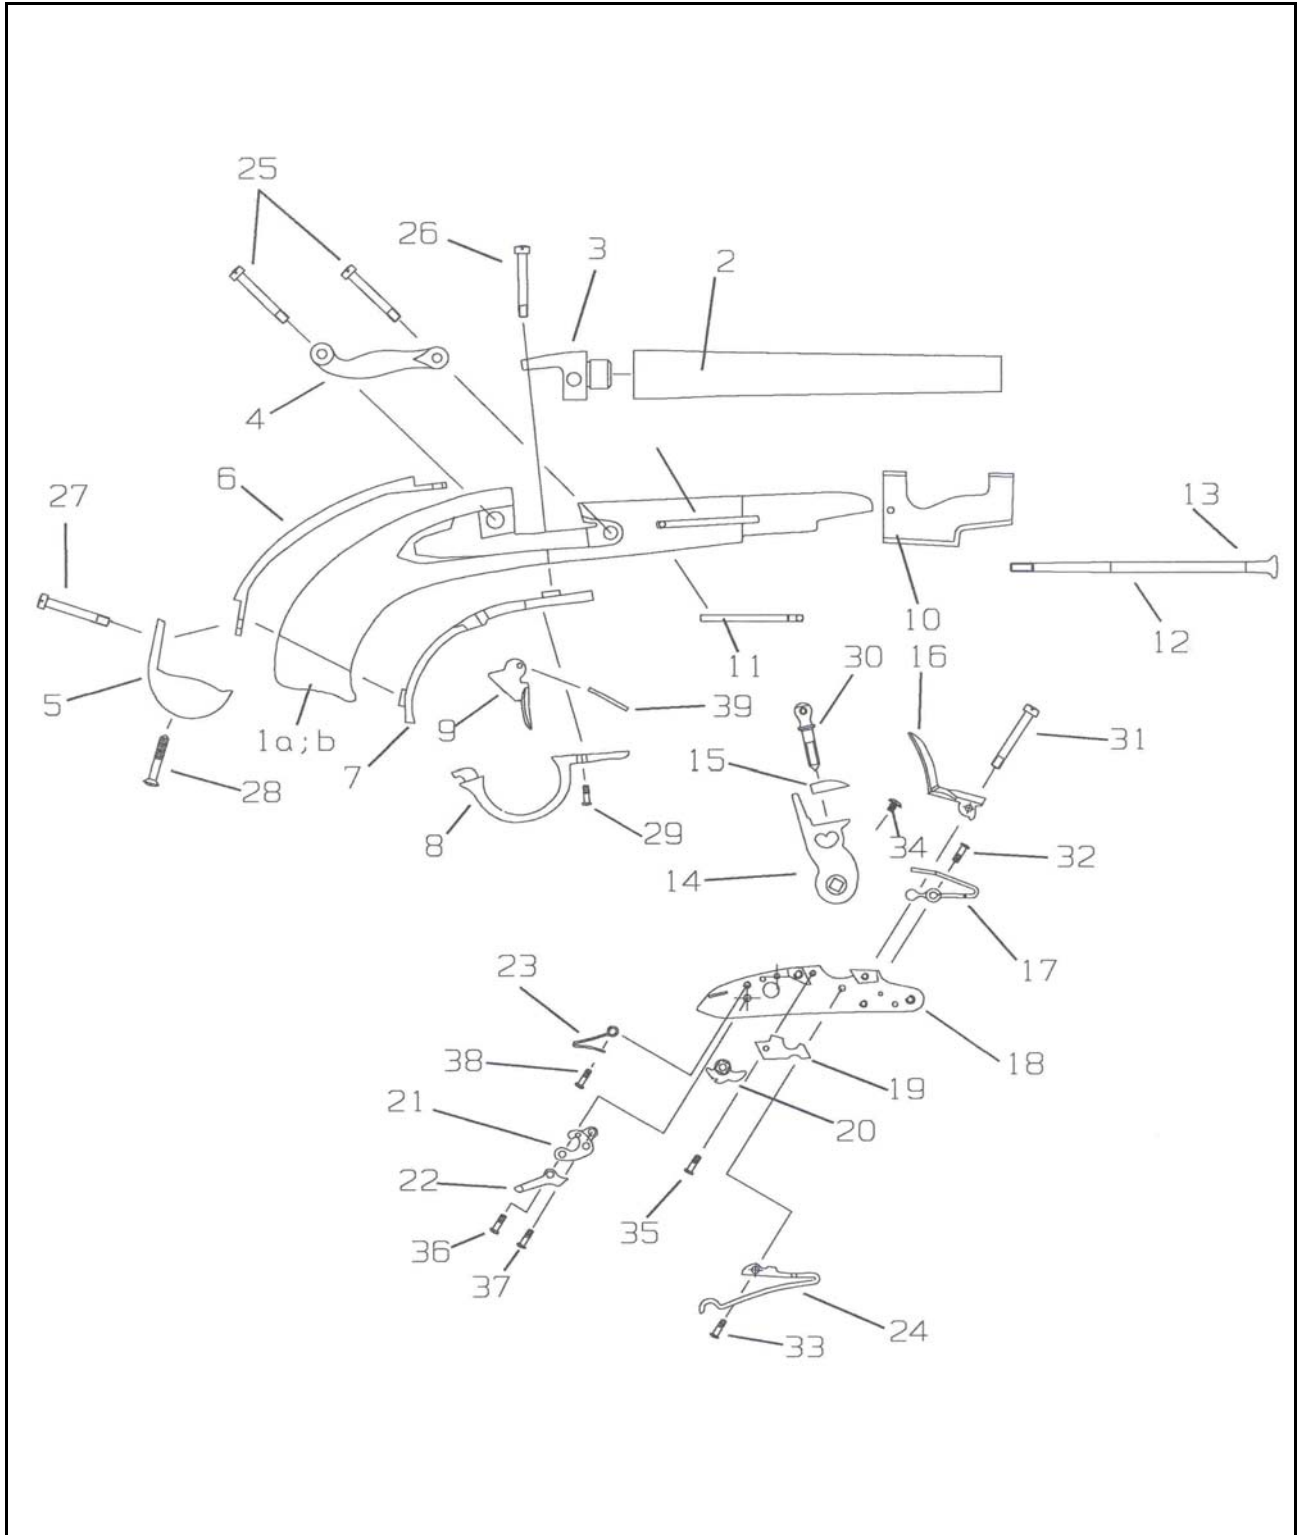

# An IX

<b>Nomenclatura / List / Liste</b>				<b>Codice Reference</b>
<b>No.</b>	<b>Italiano</b>	<b>English</b>	<b>Français</b>	<b>Référence</b>
1	Calcio	Stock	Monture	0800003591
1a	Calcio finito	Stock finishes	Monture ouvragé	080003591A
1b	Calcio completo	Stock with spares	Monture complète	080003591B
2	Canna finita	Barrel	Canon	0800002762
3	Tappo canna	Breech plug	Bouchon de culasse	0800005005
4	Fregio	Side plate	Contre-platine	0800003106
5	Coccia	Grip cap	Calotte	0800002398
6	Piastrina calcio	Stock plate	Platine de crosse	0800003103
7	Sottoguardia	Trigger plate	Sous-garde	0800004718
8	Guardamano	Trigger guard	Pontet	0800003107
9	Grilletto	Trigger	Détente	0800003058
10	Fascetta	Band	Embouchoir	0800003105
11	Molla fascetta	Band spring	Ressort du embouchoir	0800003809
12	Bacchetta	Ramrod	Baguette	0800002245
13	Puntale bacchetta	Ramrod ferrule	Refouloir	0800004399
14	Cane	Hammer	Chien	0800002645
15	Premipietra	Top jaw	Mâchoire supérieure	0800004272
16	Martellina	Frizzen	Batterie	0800002646
17	Molla martellina	Frizzen spring screw	Ressort de batterie	0800003675
18	Cartella	Lock plate	Platine	0800002644
19	Bacinetto	Pan	Bassinet	0800002339
20	Noce	Tumbler	Noix	0800003917
21	Braghetta	Bridle	Bride	0800002244
22	Leva scatto	Sear	Gâchette	0800003449
23	Molla leva scatto	Sear spring	Ressort de gâchette	0800003676
24	Molla cane	Mainspring	Grand ressort	0800003674
25	Vite cartella	Lock plate screw	Vis de platine	M70PFM5677
26	Vite codetta	Tang screw	Vis de queue de culasse	M70TFM5679
27	Vite coccia / sottoguardia	Grip cap / Trigger plate screw	Vis de calotte et de sous-garde	M70TFM5680
28	Vite coccia	Grip cap screw	Vis de calotte	M70LFM5681
29	Vite guardamano	Trigger guard screw	Vis du pontet	M70PFC5688
30	Vite premipietra	Top jaw screw	Vis des mâchoires	M70SPC5466
31	Vite martellina	Frizzen screw	Vis de batterie	M70PFM5667
32	Vite molla martellina	Frizzen spring screw	Vis du ressort de batterie	M70PFM5428
33	Vite molla cane	Mainspring screw	Vis du grand ressort	M70PFC5689
34	Vite cane	Hammer screw	Vis du chien	M70PFC5686
35	Vite bacinetto	Pan screw	Vis du bassinet	M70PFC5687
36	Vite lunga braghetta	Long bridle screw	Vis long de bride	M70TFM5675
37	Vite corta braghetta	Short bridle screw	Vis court de bride	M70TFM5693
38	Vite molla leva scatto	Sear spring screw	Vis du ressort de gâchette	M70TFC5676
39	Copiglia grilletto	Trigger pin	Goupille de détente	M70COP5690