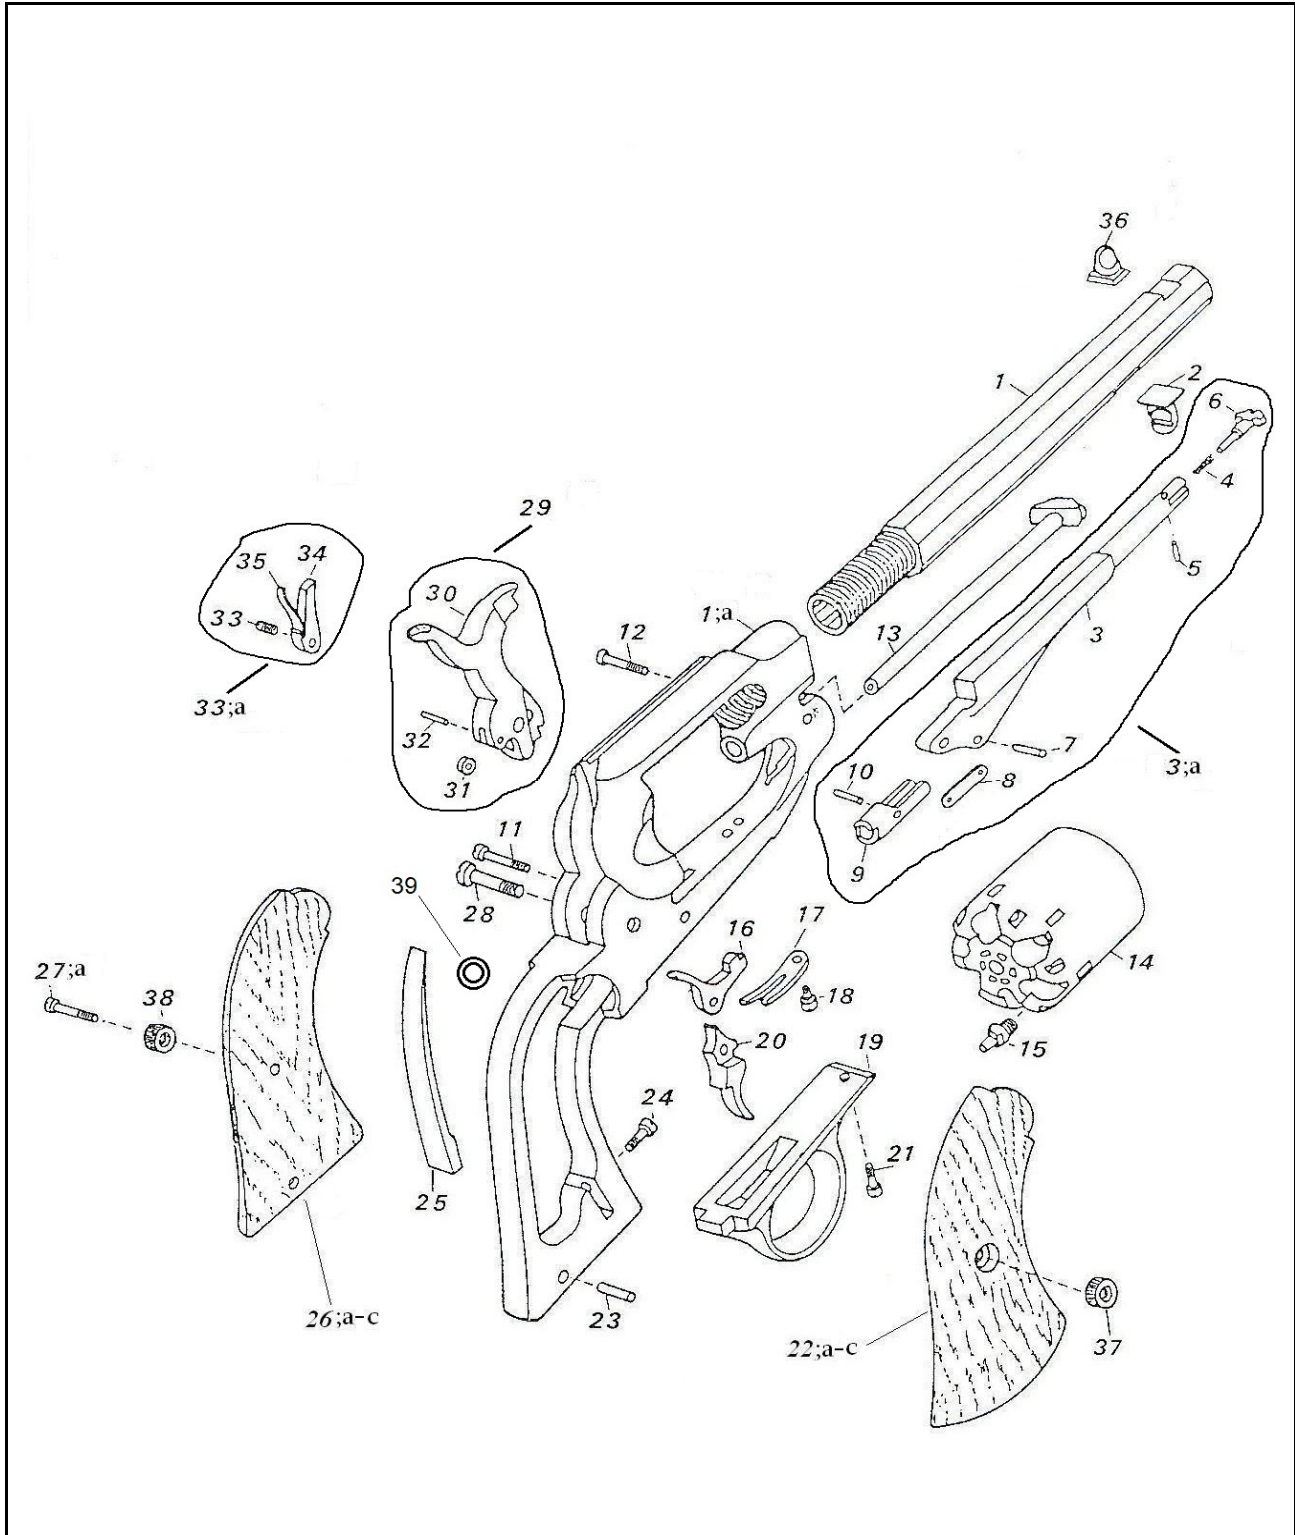

# Remington Pattern Model

<b>Nomenclatura / List / Liste</b>				<b>Codice Reference</b>
<b>No.</b>	<b>Italiano</b>	<b>English</b>	<b>Français</b>	<b>Référence</b>
1	Canna	Barrel	Canon	-
1a	Fusto	Frame	Carcasse	-
2	Gancio canna	Barrel stud	Patte du verrou	0800REM-02
3a	Gruppo leva caricamento	Loading lever assembly	Groupe levier du chargement	080GREM-06
3	Leva caricamento	Loading lever	Levier de chargement	-
4	Molla dente leva caricamento	Loading lever catch spring	Ressort du verrou	0800REM-04 *
5	Piolo gancio zigrinato	Catch pin	Goupille de fixation	0800REM-05 *
6	Dente leva caricamento	Loading lever catch	Verrou du levier	0800REM-03 *
7	Piolo piastrina	Link pin	Goupille de biellette	0800REM-07 *
8	Piastrina leva caricamento	Link	Biellette	0800REM-08 *
9	Pistoncino leva caricamento	Plunger	Baguette refouloir	0800REM-09 *
10	Piolo pistoncino	Plunger pin	Goupille de baguette refouloir	0800REM-10 *
11	Vite grilletto	Trigger screw	Vis de détente	0800REM-29
12	Vite leva caricamento	Loading lever screw	Vis du levier de chargement	0800REM-12
13	Perno cilindro	Cylinder pin	Axe du barillet	0800REM-13
14	Cilindro	Cylinder	Barillet	0800REM-14
15	Luminello	Nipple	Cheminée	036U502000
16	Leva fermo cilindro	Bolt	Came du barillet	0800REM-16
17	Molla grilletto	Trigger and bolt spring	Ressort de came/détente	0800REM-17
18	Vite molla grilletto	Trigger and bolt spring screw	Vis du ressort de came/barillet	0800REM-18
19	Sottoguardia	Trigger guard	Pontet	0800REM-19
20	Grilletto	Trigger	Détente	0800REM-20
21	Vite sottoguardia	Trigger guard screw	Vis du pontet	0800REM-21
22	Guancia destra	Right grip	Plaquette de poignée droite	0800REM-22
22a	Guancia destra finita	Right grip finished	Plaquette de poignée droite ouvragé	080REM-22A
22b	Guancia destra (Pedersoli)	Right grip (Pedersoli)	Plaquette de poignée droite (Pedersoli)	0800003579
22c	Guancia destra finita (Pedersoli)	Right grip finished (Pedersoli)	Plaquette de poignée droite ouvragé (Pedersoli)	0800V3579A
23	Piolo tenuta guance	Grips pin	Goupille des plaquettes	0800REM-23
24	Vite molla cane	Mainspring screw	Vis du ressort du chien	0800REM-24
25	Molla cane	Mainspring	Ressort du chien	0800REM-25
26	Guancia sinistra	Left grip	Plaquette de poignée gauche	0800REM-26
26a	Guancia sinistra finita	Left grip finished	Plaquette de poignée gauche ouvragé	080REM-26A
26b	Guancia sinistra (Pedersoli)	Left grip (Pedersoli)	Plaquette de poignée gauche (Pedersoli)	0800003580
26c	Guancia sinistra finita (Pedersoli)	Left grip finished (Pedersoli)	Plaquette de poignée gauche ouvragé (Pedersoli)	0800V3580A
27	Vite tenuta guance	Grip screw	Vis des plaquettes	0800REM-27
27a	Vite tenuta guance (Pedersoli)	Grip screw (Pedersoli)	Vis des plaquettes (Pedersoli)	M70TFM5535
28	Vite cane	Hammer screw	Vis du chien	0800REM-28
29	Gruppo cane	Hammer assembly	Groupe du chien	080GREM-30
30	Cane	Hammer	Chien	-
31	Rullino cane	Roller	Galet	0800REM-31 *
32	Piolo rullino cane	Roller pin	Goupille de galet	0800REM-32 *
33a	Gruppo elevatore	Cylinder hand assembly	Groupe barrette du barillet	080GREM-34
33	Vite elevatore	Hand screw	Vis de barrette	0800REM-33 *
34	Elevatore	Hand	Barrette	0800REM-34 * **
35	Molla elevatore	Hand spring	Ressort de barrette	0800REM-36 * **
36	Mirino	Sight	Guidon	0800REM-35
37	Ghiera guancia destra	Right grip nut	Rosette de plaquette de poignée droite	0800REM-37
38	Ghiera guancia sinistra	Left grip nut	Rosette de plaquette de poignée gauche	0800REM-38
39	Rondella Spessore Cane	Washer	Rondelle	M70RON5396