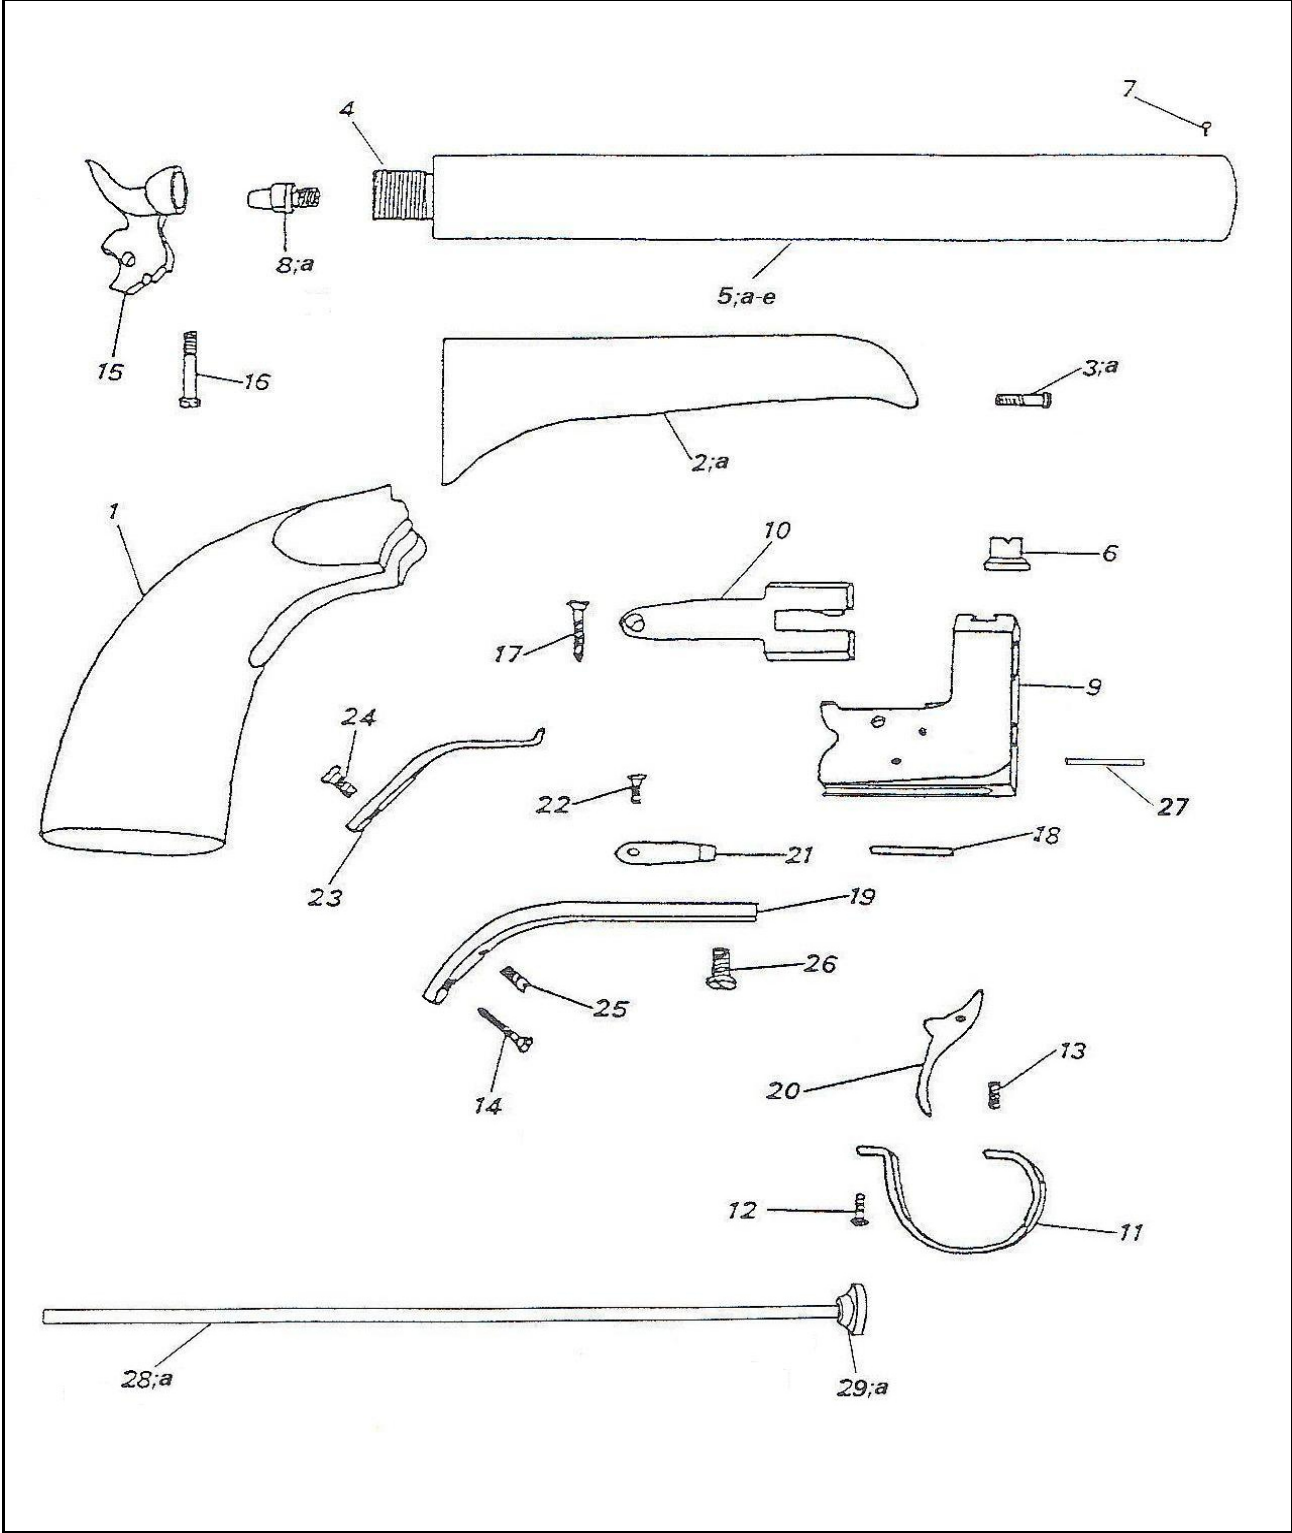

Saloon

Nomenclatura / List / Liste				Codice Reference Référence
No.	Italiano	English	Français	
1	Impugnatura	Stock	Poignée	0800003468
2	Astina cal. .4,5	Forend 4,5 cal.	Fût ou devant Cal 4,5	0800002035
2a	Astina cal. .36	Forend .36 cal.	Fût ou devant Cal 36	0800002060
3	Vite astina cal. .36	Forend screw .36 cal.	Vis du fût ou devant Cal 36	M70TFC5276
3a	Vite astina cal. .4,5	Forend screw 4,5 cal.	Vis du fût ou devant Cal 4,5	M70TFM5236
4	Tappo canna (per cal. 36)	Breech plug (for cal. 36)	Bouchon de culasse (pour cal. 36)	0800004876
5	Canna cal. 4,5	Barrel 4,5 cal.	Canon Cal 4,5	0800002670
5a	Canna cal. .36	Barrel .36 cal.	Canon Cal 36	0800002782
5b	Canna cal. 4,5 finita	Barrel 4,5 cal. finished	Canon Cal 4,5 ouvragé	080002670A
5c	Canna cal. .36 finita	Barrel .36 cal. finished	Canon Cal 36 ouvragé	080002782A
5d	Canna cal. 4,5 completa	Barrel 4,5 cal. with spares	Canon Cal 4,5 complet	080002670B
5e	Canna cal. .36 completa	Barrel .36 cal. with spares	Canon Cal 36 complet	080002782B
6	Tacca di mira	Rear sight	Cran de mire	0800005063
7	Mirino	Front sight	Guidon	0800003694
8	Luminello per cal. 4,5	Nipple	Cheminée	0800003461
8a	Luminello per cal. .36	Nipple for .36 cal.	Cheminée pour Cal. 36	0800003364
9	Bascula	Frame	Carcasse	0800002251
10	Piastra bascula	Frame plate	Plaquette carcasse	0800004280
11	Guardamano	Triger guard	Pontet	0800003067
12	Vite posteriore guardamano	Rear trigger guard screw	Vis postérieure du pontet	M70TFC5205
13	Vite anteriore guardamano	Front trigger guard screw	Vis antérieure du pontet	M700ST5308
14	Vite posteriore sottoguardia	Rear trigger plate screw	Vis postérieure de sous-garde	M70LFC5285
15	Cane	Hammer	Chien	0800002669
16	Vite cane	Hammer screw	Vis du chien	M70PFM5431
17	Vite codetta	Tang plate screw	Vis de queue de plaquette carcasse	M70LFC5285
18	Copiglia grilletto	Trigger pin	Goupille de détente	M70COP5365
19	Sottoguardia	Trigger plate	Sous-garde	0800004669
20	Grilletto	Trigger	Détente	0800003066
21	Molla grilletto	Trigger spring	Ressort de détente	0800003687
22	Vite molla grilletto	Trigger spring screw	Vis du ressort de détente	M70TFC5205
23	Molla cane	Mainspring	Ressort du chien	0800003684
24	Vite molla cane	Mainspring screw	Vis du ressort du chien	M70PFC5416
25	Vite regolazione molla cane	Mainspring regulating screw	Vis de réglage ressort du chien	M700ST5481
26	Vite anteriore sottoguardia	Front trigger plate screw	Vis antérieure de sous-garde	M70PFC5422
27	Copiglia fermo cane	Hammer stop pin	Goupille du verrou du chien	M70COP5222
28	Bacchetta completa cal. 4,5	Ramrod with ferrule for .4,5 cal.	Baguette complète pour Cal. 4,5	0800002252
28a	Bacchetta completa cal. .36	Ramrod with ferrule for .36 cal.	Baguette complète pour Cal. 36	0800002253
29	Puntale bacchetta cal. 4,5	Ramrod ferrule for 4,5 cal.	Refouloir pour Cal 4,5	0800004359
29a	Puntale bacchetta cal. .36	Ramrod ferrule for .36 cal.	Refouloir pour Cal 36	0800004358