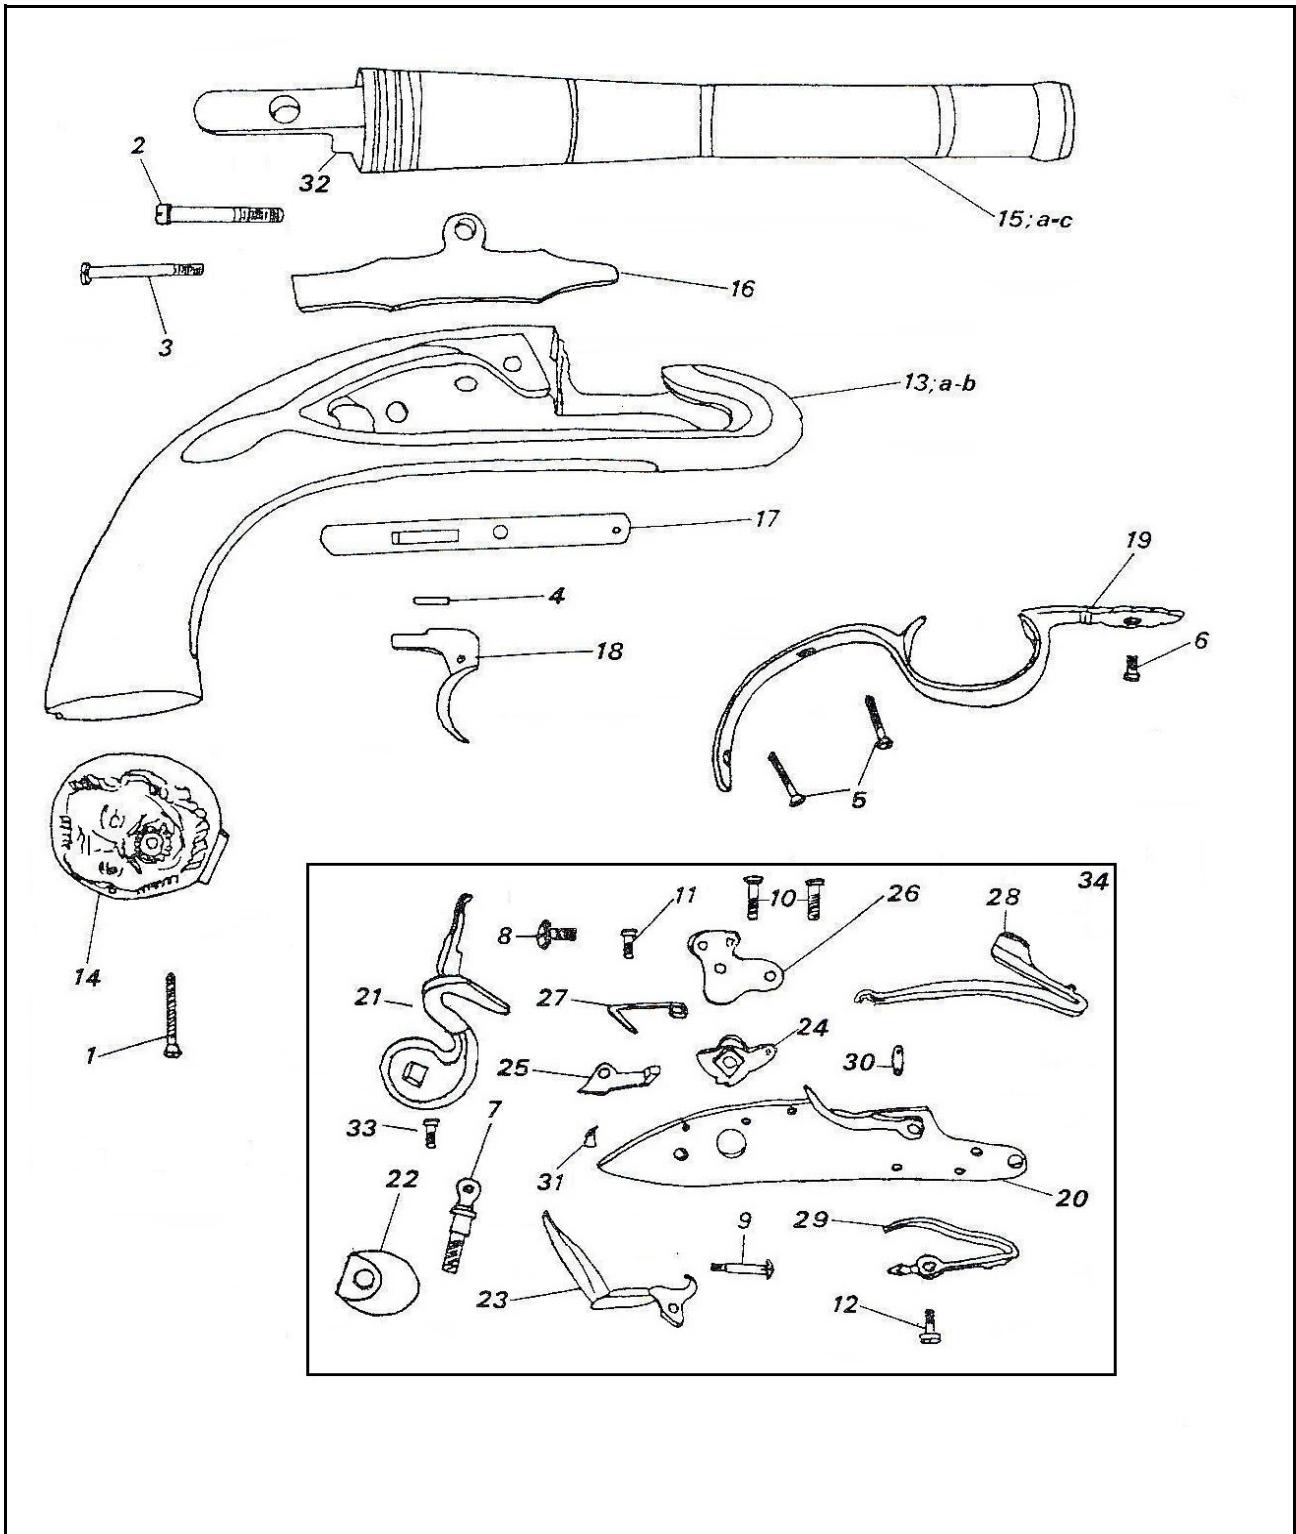

Queen Anne

Nomenclatura / List / Liste				Codice Reference Référence
No.	Italiano	English	Français	
1	Vite coccia	Grip plate screw	Vis de calotte	M70LFC5283
2	Vite codetta	Tang screw	Vis de queue de culasse	M70TFM5543
3	Vite fregio-cartella	Lock plate screw	Vis de plaquette latérale	M70TFM5537
4	Copiglia grilletto	Trigger pin	Goupille de détente	M70COP5520
5	Viti posteriori guardamano	Rear trigger guard screws	Vis postérieure du pontet	M70LFC5388
6	Vite anteriore guardamano	Front trigger guard screw	Vis antérieure du pontet	M70TFC5205
7	Vite premipietra	Top jaw screw	Vis des mâchoires	M70SPC5460
8	Vite cane	Hammer screw	Vis du chien	M70TFC5483
9	Vite martellina	Frizzen screw	Vis de batterie	M70TFM5515
10	Vite braghetta	Bridle screw	Vis de bride	M70TFM5508
11	Vite molla leva scatto	Sear spring screw	Vis du ressort de gâchette	M70TFC5214
12	Vite molla martellina	Frizzen spring screw	Vis du ressort de batterie	M70PFM5427
13	Calcio	Stock	Monture	0800003429
13a	Calcio finito	Stock finished	Monture ouvragé	080003429A
13b	Calcio completo	Stock with spares	Monture complète	080003429B
14	Coccia	Grip plate	Calotte	0800002536
15	Canna	Barrel	Canon	0800002533
15a	Canna completa	Barrel with spares	Canon complet	080002533B
15b	Canna ottone	Brass barrel	Canon en laiton	0800002529
15c	Canna ottone completa	Brass barrel with spares	Canon en laiton complet	080002529B
16	Fregio	Side plate	Contre-platine	0800002920
17	Sottoguardia	Trigger plate	Sous-garde	0800004627
18	Grilletto	Trigger	Détente	0800003045
19	Guardamano	Trigger guard	Pontet	0800003044
20	Cartella	Lock plate	Platine	0800002537
21	Cane	Hammer	Chien	0800002538
22	Premipietra	Top jaw	Mâchoire supérieure	0800004235
23	Martellina	Frizzen	Batterie	0800002539
24	Noce	Tumbler	Noix	0800003903
25	Leva scatto	Sear	Gâchette	0800003409
26	Braghetta	Bridle	Bride	0800002207
27	Molla leva scatto	Sear spring	R ressort de gâchette	0800003610
28	Molla cane	Mainspring	Grand ressort	0800003753
29	Molla martellina	Frizzen spring	R ressort de batterie	0800003609
30	Tirantino	Stirrup	Chaînette	0800004892
31	Farfallina	Fly	Papillon	0800002906
32	Tappo canna	Breech plug	Bouchon de culasse	0800004871
33	Vite leva scatto	Sear screw	Vis de gâchette	M70TFM5510
34	Acciarino completo a pietra	Complete flintlock	Platine complète	080S480000