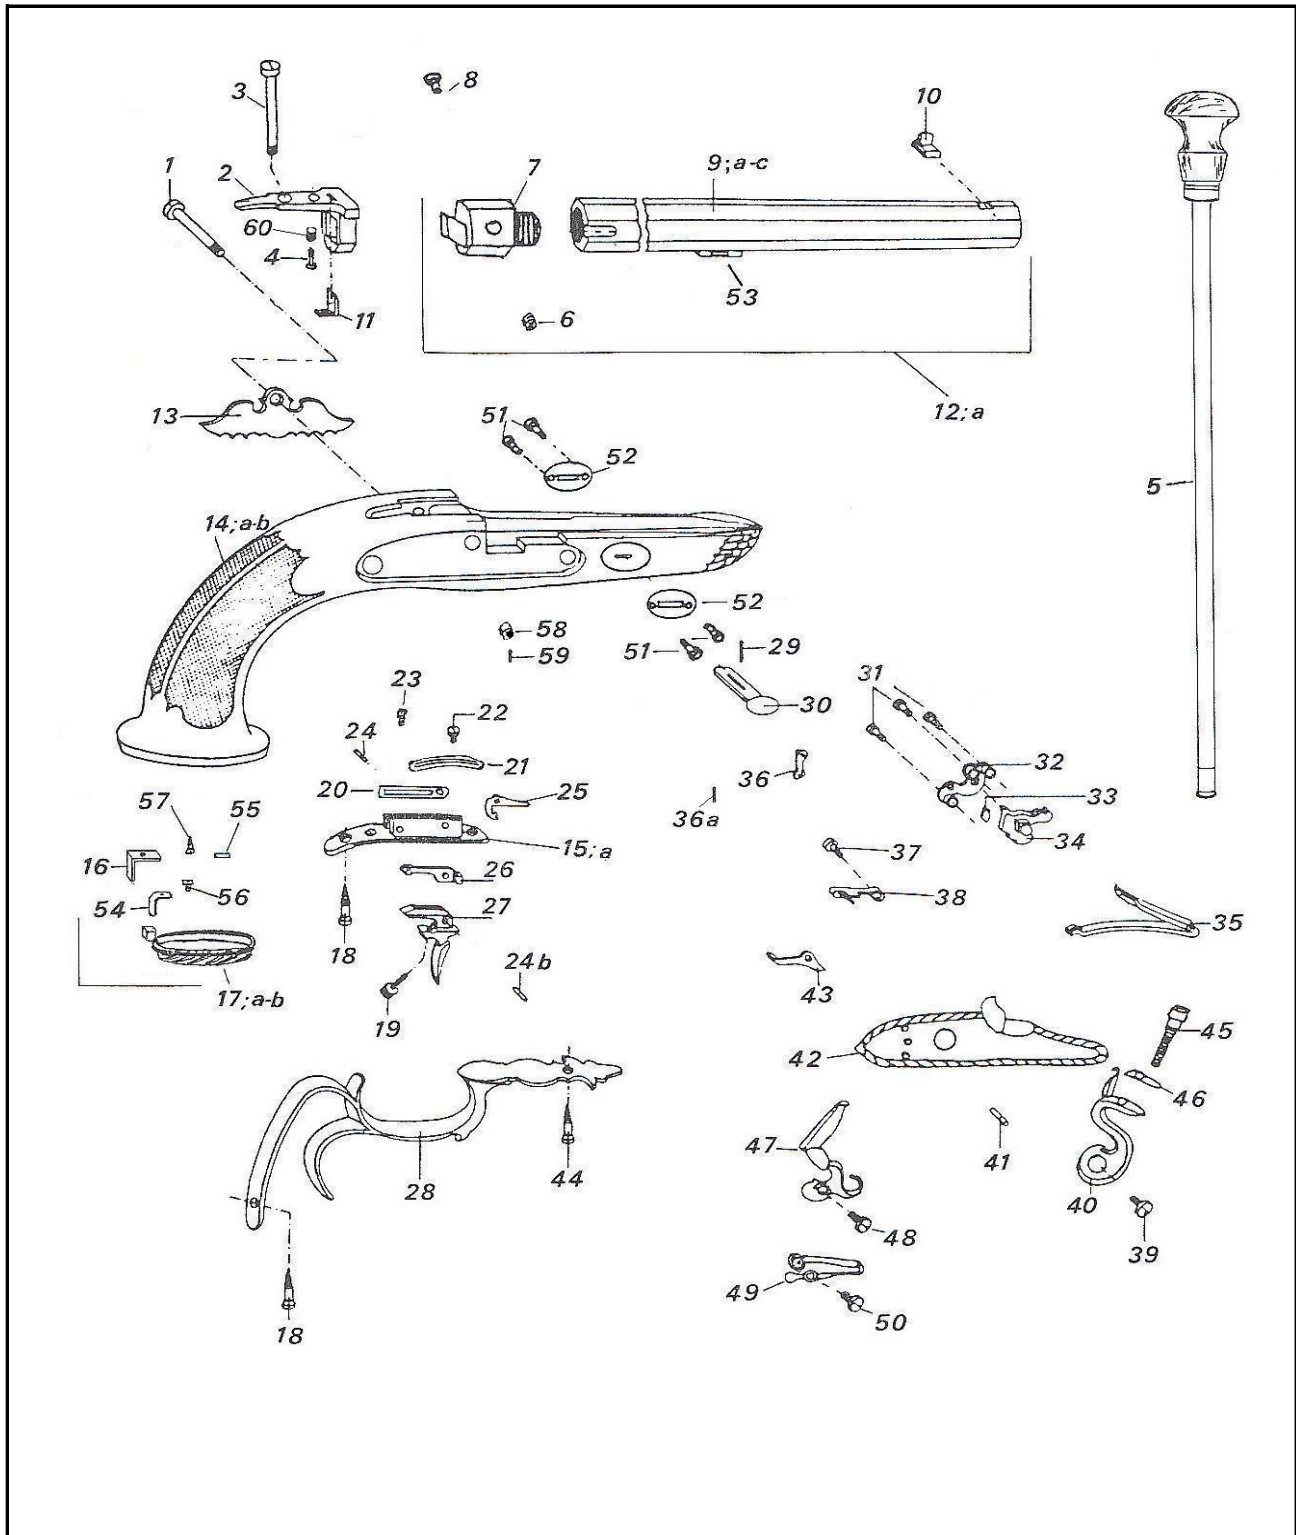

Le Page a pietra focaia Le Page flintlock model Le Page à silex

Nomenclatura / List / Liste				Codice Reference Référence
No.	Italiano	English	Français	
1	Vita cartella	Lock plate screw	Vis de platine	M70TFM5533
2	Codetta	Tang	Queue de culasse	0800002540
3	Vite codetta	Tang screw	Vis de queue de culasse	M70TFM5539
4	Vite tacca di mira	Rear sight screw	Vis du cran de mire	M70TFM5512
5	Bacchetta per cal. .44 e 45	Ramrod for .44 and .45 cal.	Baguette pour Cal 44 et 45	0800002221
6	Focone	Vent screw	Lumière	0800002911
7	Tappo canna	Breech plug	Bouchon de culasse	0800004872
8	Contro focone	Side vent screw	Contre-lumière	0800002799
9	Canna cal. .44 rigata	Barrel .44 cal. bored	Canon Cal 44 (rayé)	0800002542
9a	Canna cal. .45 liscia	Barrel .45 cal. smooth	Canon Cal 45 (lisse)	0800002543
9b	Canna cal. .44 finita	Barrel .44 cal. finished	Canon Cal 44 ouvragé	080002542A
9c	Canna cal. .45 finita	Barrel .45 cal. finished	Canon Cal 45 ouvragé	080002543A
10	Mirino	Front sight	Guidon	0800003647
11	Tacca di mira	Rear sight	Cran de mire	0800004856
12	Canna cal. .44 completa	Barrel .44 cal. with spares	Canon Cal 44 complet	080002542B
12a	Canna cal. .45 completa	Barrel .45 cal. with spares	Canon Cal 45 complet	080002543B
13	Fregio	Side plate	Contre-platine	0800002914
14	Calcio	Stock	Monture	0800003430
14a	Calcio finito	Stock finished	Monture ouvragé	080003430A
14b	Calcio completo	Stock with spares	Monture complète	080003430B
15	Sottoguardia	Trigger plate	Sous-garde	0800004622
15a	Sottoguardia completo	Trigger plate, assembled	Sous-garde complète	080004622B
16	Supporto cocchia	Grip cap block	Support de calotte	0800004625
17	Cocchia completa	Assembled grip cap	Calotte complète	080002545A
17a	Cocchia	Grip cap	Calotte complète	0800002545
17b	Tenoncino cocchia	Grip cap staple	Tenon de calotte	0800004995
18	Vite sottoguardia	Trigger plate screw	Vis de sous-garde	M70LFC5285
19	Vite regolazione stecher	Set trigger adjusting screw	Vis de réglage double détente	M70SPC5444
20	Molla scatto stecher	Set trigger spring	Ressort de détente	0800003648
21	Molla leva agganc. stecher	Set trigger loading spring	Ressort du levier d'enclenche	0800003649
22	Vite molla scatto stecher	Set trigger spring screw	Vis du ressort de double détente	M70TFC5502
23	Vite molla leva agganc. stecher	Set trigger loading spring screw	Vis du ressort du levier d'enclenche	M70TFC5205
24	Vite leva agganciamento	Set trigger ratchet screw	Vis du levier d'enclenche double détente	M700ST5522
24b	Vite grilletto	Trigger screw	Vis de détente	M700ST5522
25	Leva agganciamento stecher	Set trigger ratchet	Levier d'enclenche double détente	0800003432
26	Leva scatto stecher	Set trigger lever	Levier de double détente	0800003431
27	Grilletto	Trigger	Détente	0800003038
28	Guardamano	Trigger guard	Pontet	0800003039
29	Vite chiavetta	Wedge screw	Vis de clavette	M70LFC5383
30	Chiavetta	Wedge	Clavette	0800002805
31	Vite corta braghetta	Bridle screw	Vis de bride	M70TFM5512
32	Braghetta	Bridle	Bride	0800002206
33	Farfallina	Fly	Papillon	0800002949
34	Noce	Tumbler	Noix	0800003901
35	Molla cane	Mainspring	Grand ressort	0800003608
36	Tirantino	Stirrup	Chaînette	0800004943
36a	Spina tirantino	Stirrup pin	Goupille de chaînette	M70SPC5773
37	Vite molla leva scatto	Sear spring screw	Vis du ressort de gâchette	M70TFC5214
38	Molla leva scatto	Sear spring	Ressort de gâchette	0800003834
39	Vite cane	Hammer screw	Vis du chien	M70SPC5448
40	Cane	Hammer	Chien	0800002546
41	Copiglia leva scatto	Sear pin	Goupille de gâchette	M70COP5371
42	Cartella	Lock plate	Platine	0800002547
43	Leva scatto	Sear	Gâchette	0800003550
44	Vite anteriore guardamano	Front trigger guard screw	Vis antérieure du pontet	M70LFC5285
45	Vite premipietra	Top jaw screw	Vis des mâchoires	M70SPC5245
46	Premipietra	Top jaw	Mâchoire supérieure	0800004258
47	Martellina	Frizzen	Batterie	0800002549