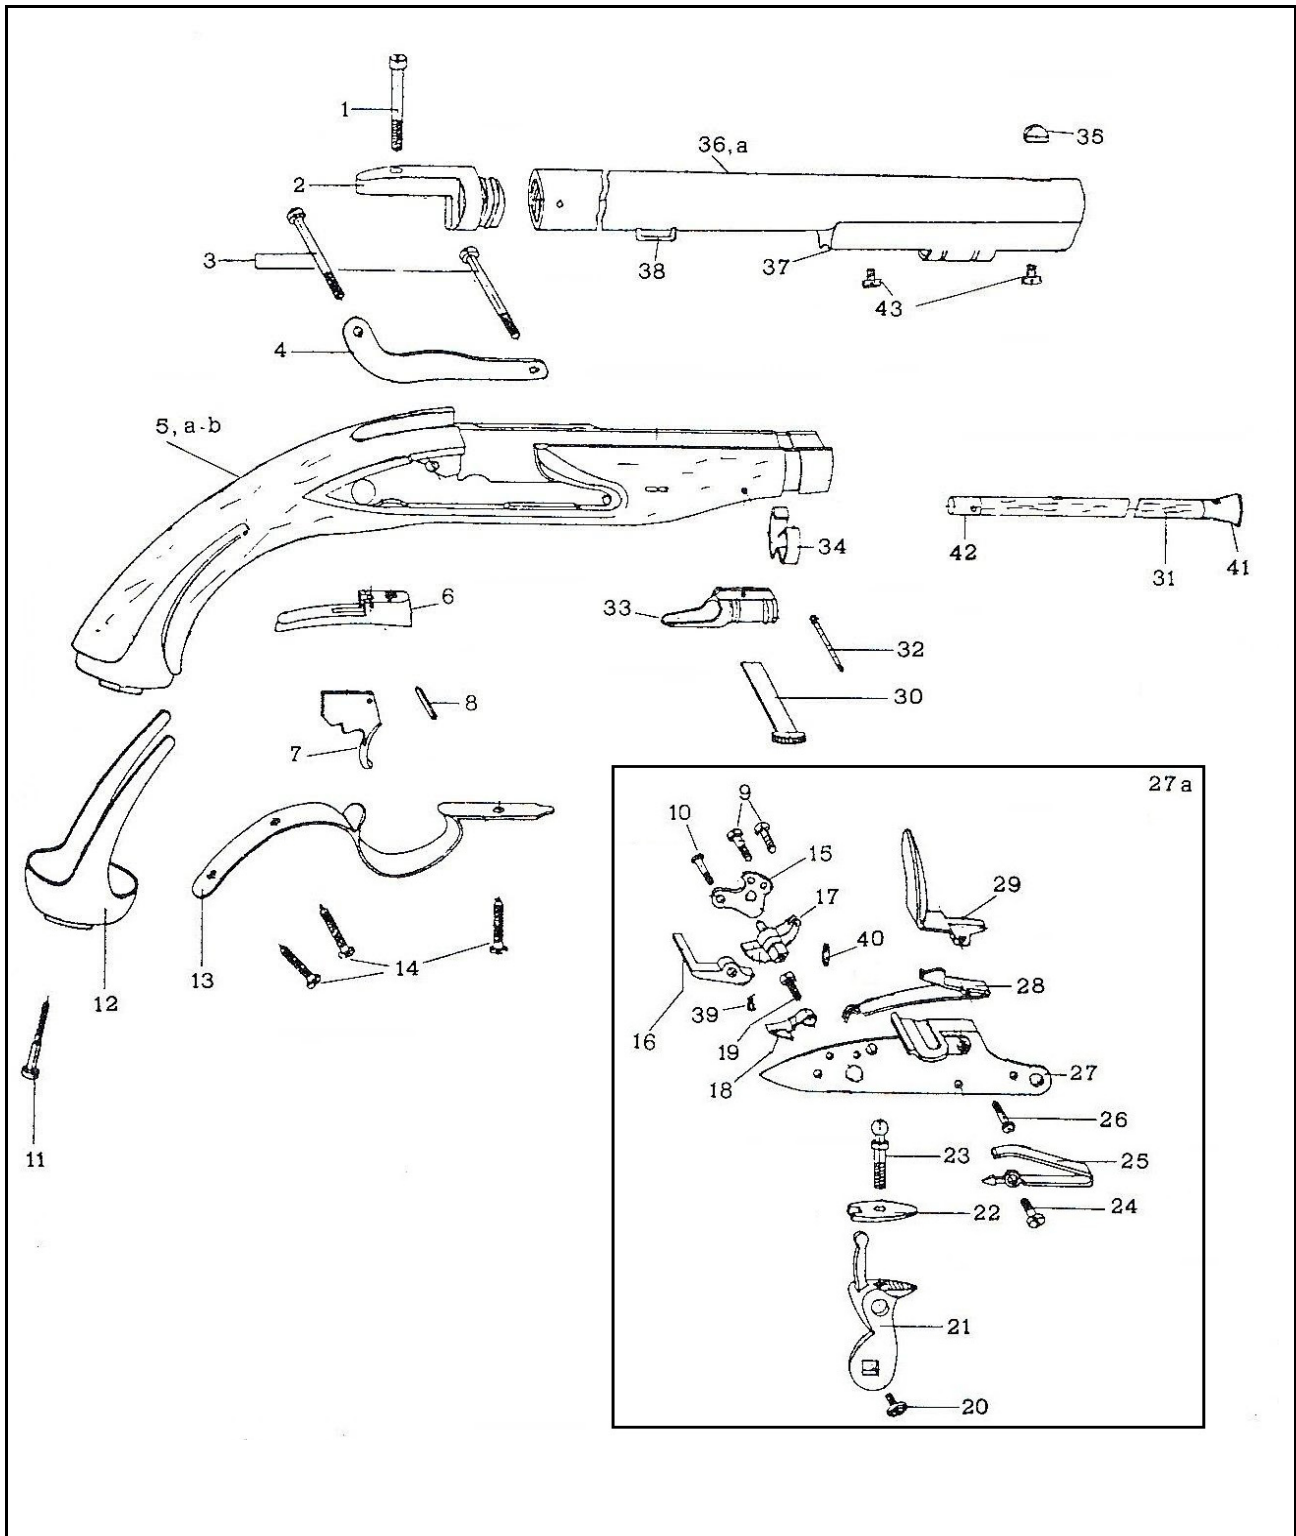

Harper's Ferry

Nomenclatura / List / Liste				Codice Reference
No.	Italiano	English	Français	Référence
1	Vite codetta	Tang screw	Vis de queue de culasse	M70TFM5543
2	Tappo canna	Breech plug	Bouchon de culasse	0800004867
3	Vite cartella	Lock screw	Vis de platine	M70TFM5535
4	Fregio	Side plate	Contre-platine	0800002902
5	Calcio	Stock	Monture	0800003404
5a	Calcio finito	Stock finished	Monture ouvragé	080003404A
5b	Calcio completo	Stock with spares	Monture complète	080003404B
6	Sottoguardia	Trigger plate	Sous-garde	0800004681
7	Grilletto	Trigger	Détente	0800003016
8	Copiglia sottoguardia	Trigger plate pin	Goupille sous-garde	M70COP5520
9	Vite braghetta	Bridle screw	Vis de bride	M70TFM5508
10	Vite braghetta e leva scatto	Bridle and sear screw	Vis de bride et gâchette	M70TFM5510
11	Vite coccia	Grip cap screw	Vis de calotte	M70LFM5324
12	Coccia	Grip cap	Calotte	0800002426
13	Guardamano	Trigger guard	Pontet	0800003011
14	Vite guardamano	Trigger guard screw	Vis du pontet	M70LFC5388
15	Braghetta	Bridle	Bride	0800002207
16	Leva scatto	Sear	Gâchette	0800003409
17	Noce	Tumbler	Noix	0800003903
18	Molla leva scatto	Sear spring	Ressort de gâchette	0800003610
19	Vite molla leva scatto	Sear spring screw	Vis du ressort de gâchette	M70TFC5214
20	Vite cane	Hammer screw	Vis du chien	M70TFC5483
21	Cane PT	Hammer	Chien	0800002406
22	Premipietra	Top jaw	Mâchoire supérieure	0800004203
23	Vite premipietra	Top jaw screw	Vis des mâchoires	M70SPC5460
24	Vite molla martellina	Frizzen spring screw	Vis du ressort de batterie	M70TFC5214
25	Molla martellina	Frizzen spring	Ressort de batterie	0800003606
26	Vite martellina	Frizzen screw	Vis de batterie	M70TFM5281
27	Cartella PT	Lock plate	Platine	0800002415
27a	Acciarino completo a pietra	Complete flintlock	Platine complète	080S420000
28	Molla cane	Mainspring	Grand ressort	0800003753
29	Martellina	Frizzen	Batterie	0800002421
30	Chiavetta canna	Wedge	Clavette du canon	0800002805
31	Bacchetta completa	Ramrod with tips	Baguette complète	0800002201
32	Copiglia ghiera bacchetta	Rear thimble pin	Goupille de busette	M70COP5370
33	Ghiera portabacchetta	Rear thimble	Busette	0800003076
34	Fascetta calcio	Stock band	Bande du fût	0800002907
35	Mirino	Front sight	Guidon	0800003602
36	Canna	Barrel	Canon	0800002407
36a	Canna completa	Barrel with spares	Canon complet	080002407B
37	Sottocanna	Barrel rib	Bande inférieure du canon	0800004617
38	Tenoncino portachiavetta	Barrel staple	Tenon de clavette	0800005033
39	Farfallina	Fly	Papillon	0800002906
40	Tirantino	Stirrup	Chaînette	0800004892
41	Puntale anteriore bacchetta	Front ramrod tip	Refouloir	0800004217
42	Puntale posteriore bacchetta	Rear ramrod tip	Embout postérieur baguette	0800004215
43	Vite sottocanna	Barrel rib screw	Vis de bande inférieure du canon	M70TFC5205