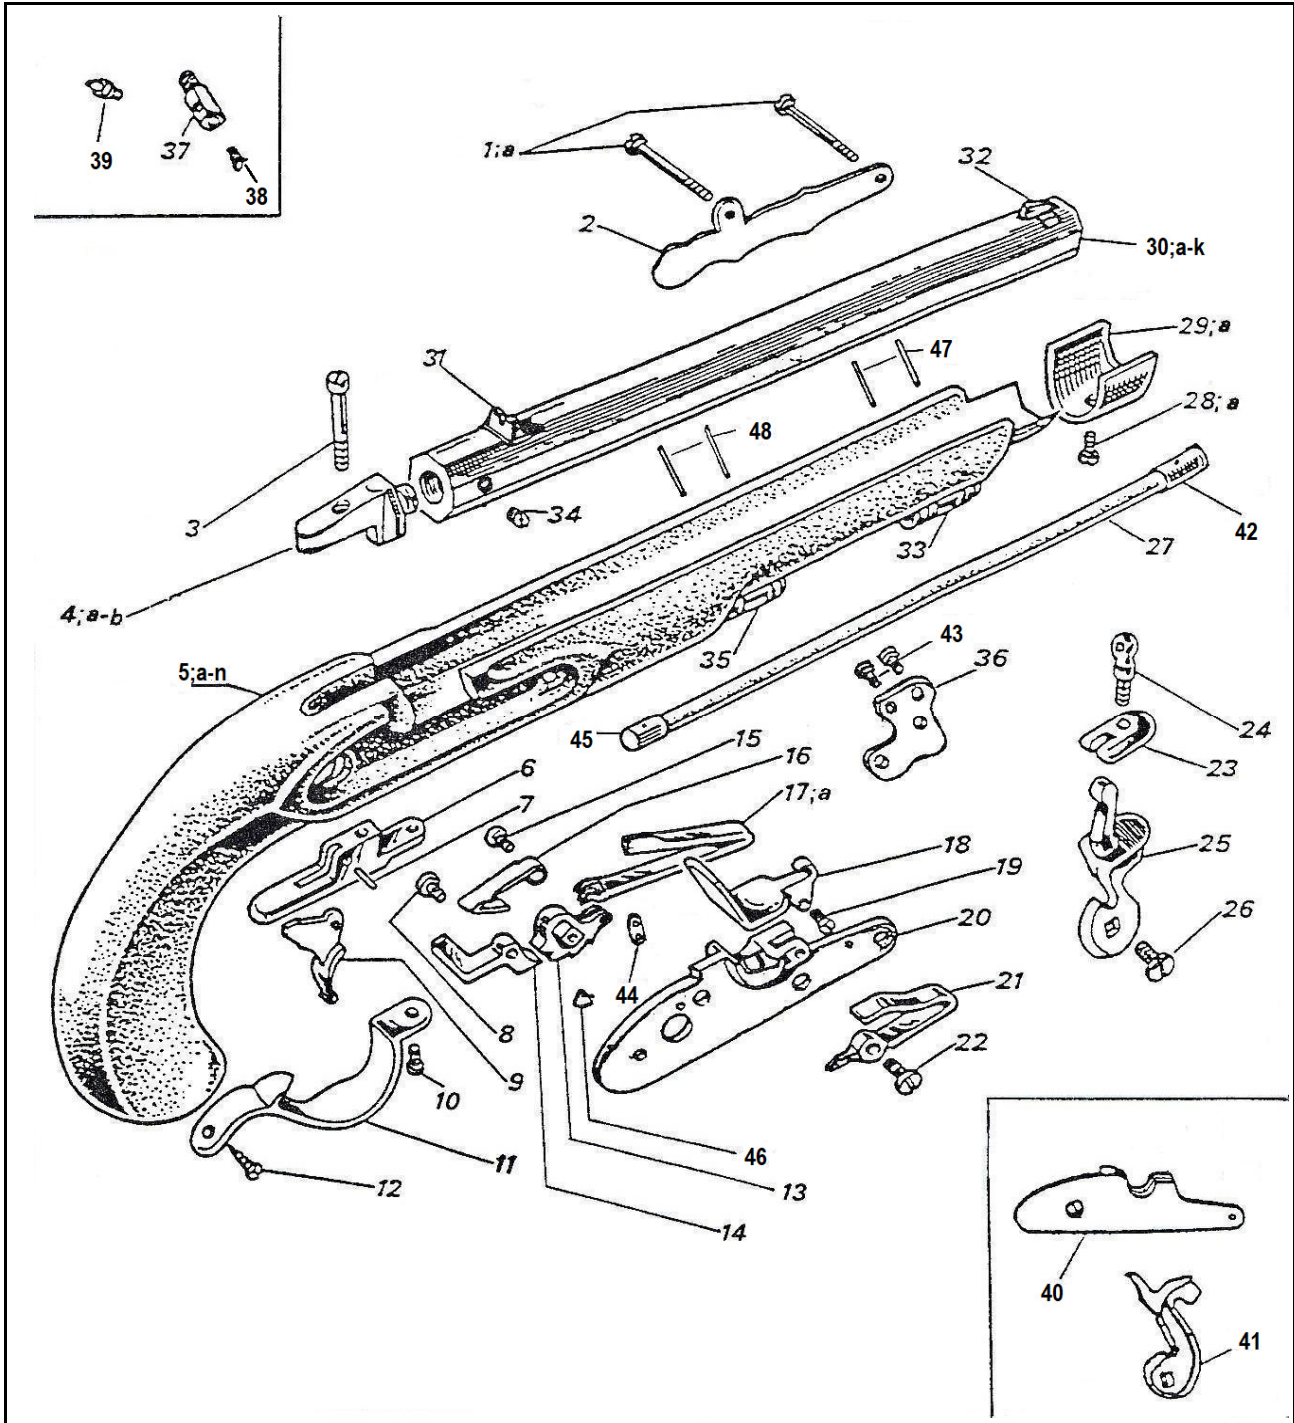

Pistola Kentucky

Nomenclatura / List / Liste				Codice Reference Référence
No.	Italiano	English	Français	
1	Vite fregio	Side plate screw	Vis de contre-platine	M70TFM5535
1a	Vite fregio cal. .50	Side plate screw .50 cal.	Vis de contre-platine Cal 50	M70TFM5537
2	Fregio	Side plate	Contre-platine	0800002903
3	Vite canna-sottoguardia	Tang screw	Vis de queue de culasse	M70TFM5545
4	Tappo canna cal. .45	Breech plug .45 cal.	Bouchon de culasse Cal 45	0800004865
4a	Tappo canna cal. .50	Breech plug .50 cal.	Bouchon de culasse Cal 50	0800004942
4b	Tappo canna cal. .54	Breech plug .54 cal.	Bouchon de culasse Cal 54	0800004986
5	Calcio noce cal.45	Walnut stock cal.45	Monture en noyer cal.45	0800003405
5a	Calcio noce modello Mountain	Walnut stock for Mountain model	Monture noyer pour modèle Mountain	0800003405
5b	Calcio noce cal.50/54	Walnut stock cal.50/54	Monture en noyer cal.50/54	0800003542
5c	Calcio acero cal.45	Maple stock cal.45	Monture en érable cal.45	0800003509
5d	Calcio acero cal.50/54	Maple stock cal.50/54	Monture en érable cal.50/54	0800003560
5e	Calcio noce finito cal.45	Walnut stock finished cal.45	Monture en noyer ouvragé cal.45	0800003405A
5f	Calcio noce modello Mountain finito	Walnut stock finished for Mountain mod.	Monture noyer ouvragé pour Mountain	0800003405A
5g	Calcio noce finito cal.50/54	Walnut stock finished cal.50/54	Monture en noyer ouvragé cal.50/54	0800003542A
5h	Calcio acero finito cal.45	Maple stock finished cal.45	Monture en érable ouvragé cal.45	0800003509A
5i	Calcio acero finito cal.50/54	Maple stock finished cal.50/54	Monture en érable ouvragé cal.50/54	0800003560A
5j	Calcio noce completo cal.45	Walnut stock with spares cal.45	Monture en noyer complète cal.45	0800003405B
5k	Calcio noce mod. Mountain completo	Walnut stock with spares for Mountain	Monture noyer complète pour Mountain	0800003405B
5l	Calcio noce completo cal.50/54	Walnut stock with spares cal.50/54	Monture en noyer complète cal.50/54	0800003542B
5m	Calcio acero completo cal.45	Maple stock with spares cal.45	Monture en érable complète cal.45	0800003509B
5n	Calcio acero completo cal.50/54	Maple stock with spares cal.50/54	Monture en érable complète cal.50/54	0800003560B
6	Sottoguardia	Trigger plate	Sous-garde	0800004602
7	Copiglia sottoguardia	Trigger plate pin	Goupille sous-garde	M70COP5521
8	Vite leva scatto	Sear screw	Vis de gâchette	M70TFM5510
9	Grilletto	Trigger	Détente	0800003005
10	Vite anteriore guardamano	Front trigger guard screw	Vis antérieure du pontet	M70TFC5205
11	Guardamano	Trigger guard	Pontet	0800003014
12	Vite posteriore guardamano	Rear trigger guard screw	Vis postérieure du pontet	M70LFC5388
13	Noce	Tumbler	Noix	0800003903
14	Leva scatto	Sear	Gâchette	0800003409
15	Vite molla leva scatto	Sear spring screw	Vis du ressort de gâchette	M70TFC5214
16	Molla leva scatto	Sear spring	Ressort de gâchette	0800003610
17	Molla cane	Mainspring	Grand ressort	0800003753
17a	Molla cane per modello a percussione	Mainspring for percussion lock plate	Grand ressort pour platine à percussion	0800003608
18	Martellina	Frizzen	Batterie	0800002420
19	Vite martellina	Frizzen screw	Vis de batterie	M70SPC5449
20	Cartella	Lock plate	Platine	0800002417
21	Molla martellina	Frizzen spring	Ressort de batterie	0800003606
22	Vite molla martellina	Frizzen spring screw	Vis du ressort de batterie	M70TFC5214
23	Premipietra	Top jaw	Mâchoire supérieure	0800004202
24	Vite premipietra	Top jaw screw	Vis des mâchoires	M70SPC5460
25	Cane	Hammer	Chien	0800002402
26	Vite cane	Hammer screw	Vis du chien	M70TFC5483
27	Bacchetta completa	Ramrod with tips	Baguette complète	0800002204
28	Vite fascetta cal. .50	Forend cap screw .50 cal.	Vis de bande Cal 50	M70PFM5640
28a	Vite fascetta	Forend cap screw	Vis de bande	M70TFC5822
29	Fascetta canna	Forend cap	Bande du canon	0800003003
29a	Fascetta canna cal. .50	Forend cap .50 cal.	Bande du canon Cal 50	0800002995
30	Canna cal. .45	Barrel .45 cal.	Canon Cal 45	0800002412
30a	Canna cal. .50	Barrel .50 cal.	Canon Cal 50	0800002572
30b	Canna cal. .54	Barrel .54 cal.	Canon Cal 54	0800002403
30c	Canna completa cal. .45 (a percuss.)	Barrel .45 cal. with percussion spares	Canon Cal 45 complet (percussion)	0800P2412B
30d	Canna completa cal. .45 (a p. focaia)	Barrel .45 cal. with flintlock spares	Canon Cal 45 complet (silex)	0800F2412B
30e	Canna completa cal. .50 (a percuss.)	Barrel .50 cal. with percussion spares	Canon Cal 50 complet (percussion)	0800P2572B
30f	Canna completa cal. .50 (a p. focaia)	Barrel .50 cal. with flintlock spares	Canon Cal 50 complet (silex)	0800F2572B
30g	Canna completa cal. .54 (a percuss.)	Barrel .54 cal. with percussion spares	Canon Cal 54 complet (percussion)	0800P2403B
30h	Canna completa cal. .54 (a p. focaia)	Barrel .54 cal. with flintlock spares	Canon Cal 54 complet (silex)	0800F2403B
30i	Canna ottone cal. .45	Brass barrel .45 cal.	Canon en laiton Cal 45	0800002607
30j	Canna ottone .45 completa (a percuss.)	Brass barrel .45 cal. with percuss. spares	Canon en laiton Cal 45 complet (perc.)	0800P2607B
30k	Canna ottone .45 completa (a p. focaia)	Brass barrel .45 cal. with flintlock spares	Canon en laiton Cal 45 complet (silex)	0800F2607B
31	Tacca di mira	Rear sight	Cran de mire	0800004802
32	Mirino	Sight	Guidon	0800003605
33	Ghiera anteriore	Front thimble	Busette antérieure	0800003001
34	Focone	Vent screw	Lumière	0800002911