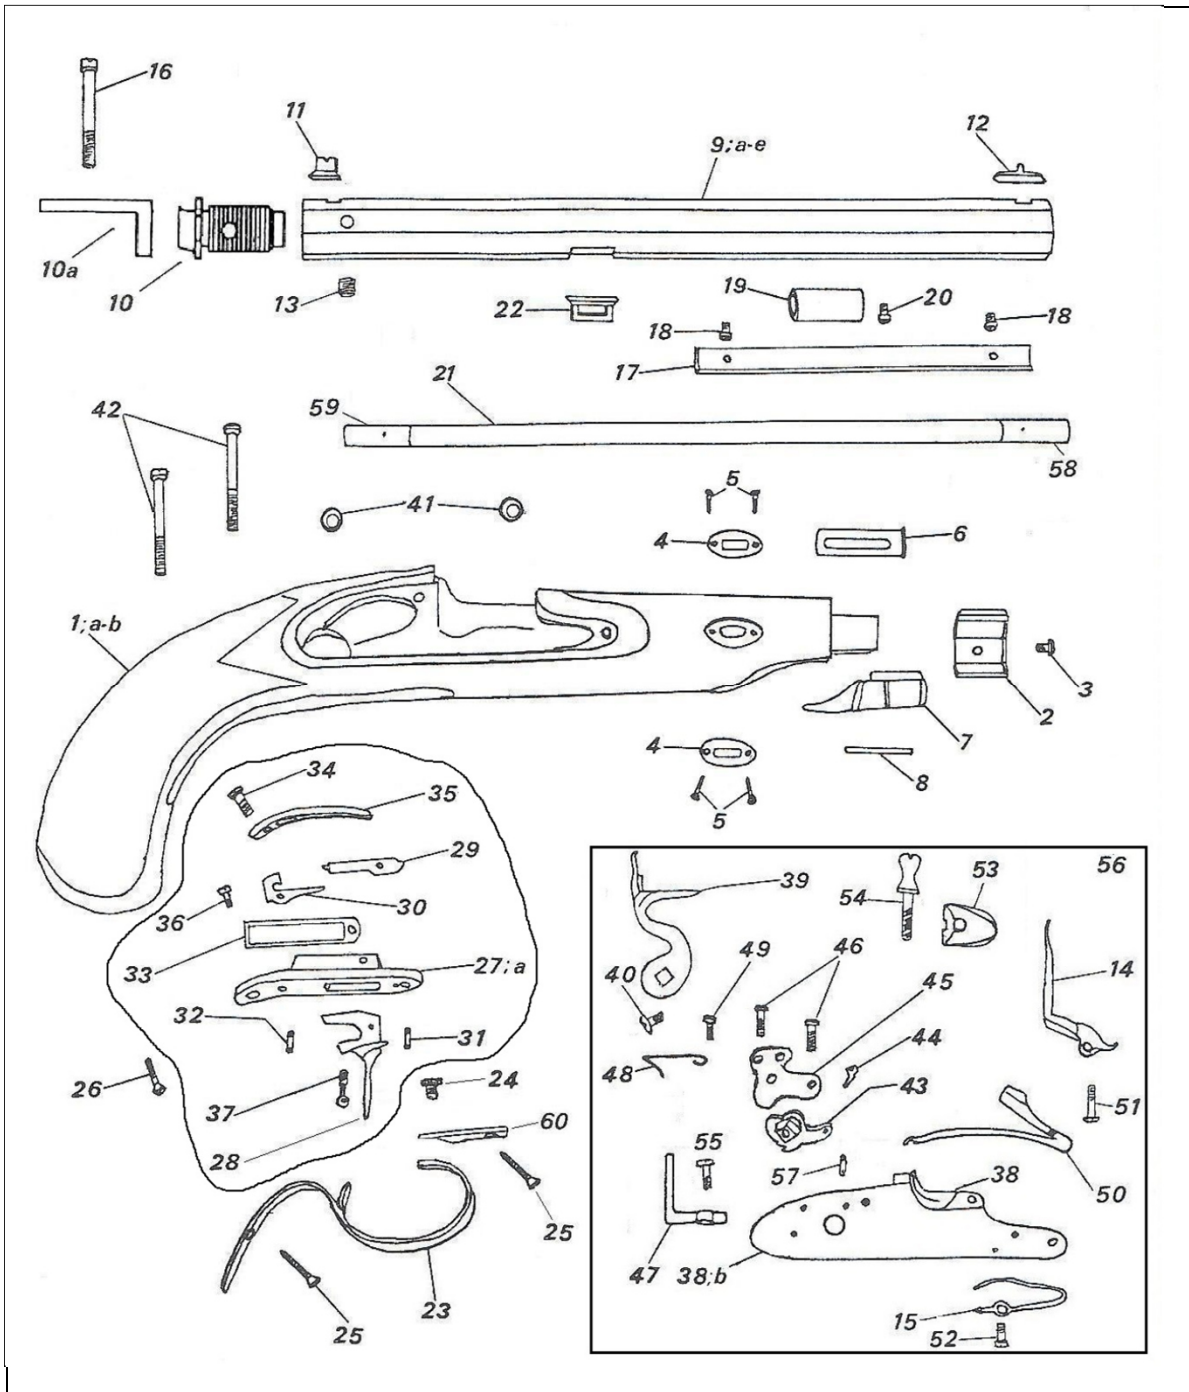

C. Moore 'Target' a pietra focaia
C. Moore 'Target' flintlock model
C. Moore 'Target' à silex

Nomenclatura / List / Liste				Codice Reference
No.	Italiano	English	Français	Référence
1	Calcio	Stock	Monture	0800003490
1a	Calcio finito	Stock finished	Monture ouvragé	080003490A
1b	Calcio completo	Stock with spares	Monture complète	080003490B
2	Fascetta calcio	Stock band	Bande du fût	0800002940
3	Vite fascetta calcio	Stock band screw	Vis de bande du fût	M70TFC5413
4	Piastrina chiavetta	Wedge plate	Plate de clavette	0800004257
5	Vite piastrina chiavetta	Wedge plate screw	Vis de plate de clavette	M70LFC5383
6	Chiavetta	Wedge	Clavette du canon	0800002513
7	Ghiera posteriore	Rear thimble	Busette postérieure	0800003068
8	Copiglia ghiera posteriore	Rear thimble pin	Goupille de busette postérieure	M70COP5366
9	Canna cal. .44 liscia	Barrel .44 cal. (smooth)	Canon Cal 44 (lisse)	0800002880
9a	Canna cal. .45 rigata	Barrel .45 cal. (bored)	Canon Cal 45 (rayé)	0800002879
9b	Canna cal. .44 finita	Barrel .44 cal. finished	Canon Cal 44 ouvragé	080002880A
9c	Canna cal. .45 finita	Barrel .45 cal. finished	Canon Cal 45 ouvragé	080002879A
9d	Canna cal. .44 completa	Barrel .44 cal. with spares	Canon Cal 44 complet	0800F2880B
9e	Canna cal. .45 completa	Barrel .45 cal. with spares	Canon Cal 45 complet	0800F2879B
10	Tappo canna	Breech plug	Bouchon de culasse	0800004996
10a	Codetta	Tang	Queue de culasse	0800002667
11	Tacca di mira	Rear sight	Cran de mire	0800004862
12	Mirino	Front sight	Guidon	0800003647
13	Focone	Vent screw	Lumière	0800002911
14	Martellina	Frizzen	Batterie	0800002420
15	Molla martellina	Frizzen spring	Ressort de batterie	0800003606
16	Vite codetta	Tang screw	Vis de queue de culasse	M70TFM5548
17	Asta portabacchetta	Ramrod holding bar	Tige porte-baguette	0800002057
18	Vite asta portabacchetta	Ramrod holding bar screw	Vis de tige porte-baguette	M70TFC5494
19	Ghiera anteriore	Front thimble	Busette anteriore	0800005010
20	Vite ghiera anteriore	Front thimble screw	Vis de busette anteriore	M70TFC5205
21	Bacchetta completa	Ramrod with tips	Baguette complète	0800002256
22	Tenone	Wedge staple	Tenon de clavette	0800004820
23	Guardamano	Trigger guard	Pontet	0800003069
24	Vite piastrina guardamano	Trigger guard plate screw	Vis du platin du pontet	M70PFC5403
25	Vite guardamano	Trigger guard screw	Vis du pontet	M70LFC5285
26	Vite posteriore sottoguardia	Rear trigger plate screw	Vis postérieure sous-garde	M70LFC5388
27	Sottoguardia	Trigger plate	Sous-garde	0800004706
27a	Sottoguardia completo	Trigger plate, assembled	Sous-garde complète	080004706B
28	Grilletto	Trigger	Détente	0800003038
29	Leva scatto stecher	Set trigger lever	Levier de double détente	0800003431
30	Leva agganciamento stecher	Set trigger ratchet	Levier d'enclenche double détente	0800003432
31	Vite leva scatto stecher	Set trigger lever screw	Vis du levier de double détente	M700ST5522
32	Vite leva agganciamento stecher	Set trigger ratchet screw	Vis du levier d'enclenche	M700ST5522
33	Molla leva agganciamento stecher	Set trigger ratchet spring	Ressort du levier d'enclenche	0800003649
34	Vite molla scatto stecher	Set trigger spring screw	Vis du ressort de double détente	M70TFC5502
35	Molla scatto stecher	Set trigger loading spring	Ressort de double détente	0800003648
36	Vite molla leva agganc. stecher	Set trigger ratchet spring screw	Vis du ressort du levier d'enclenche	M70TFC5205
37	Vite regolazione stecher	Set trigger adjusting screw	Vis de réglage double détente	M70SPC5444
38	Cartella	Lock plate	Platine	0800002417
39	Cane	Hammer	Chien	0800002402
40	Vite cane	Hammer screw	Vis du chien	M70TFC5483
41	Rondella vite cartella	Lock plate screw washer	Rondelle de vis platine	M70RON5438
42	Vite cartella	Lock plate screw	Vis de platine	M70TFM5536
43	Noce	Tumbler	Noix	0800003903
44	Farfallina	Fly	Papillon	0800002906
45	Braghetta	Bridle	Bride	0800002207