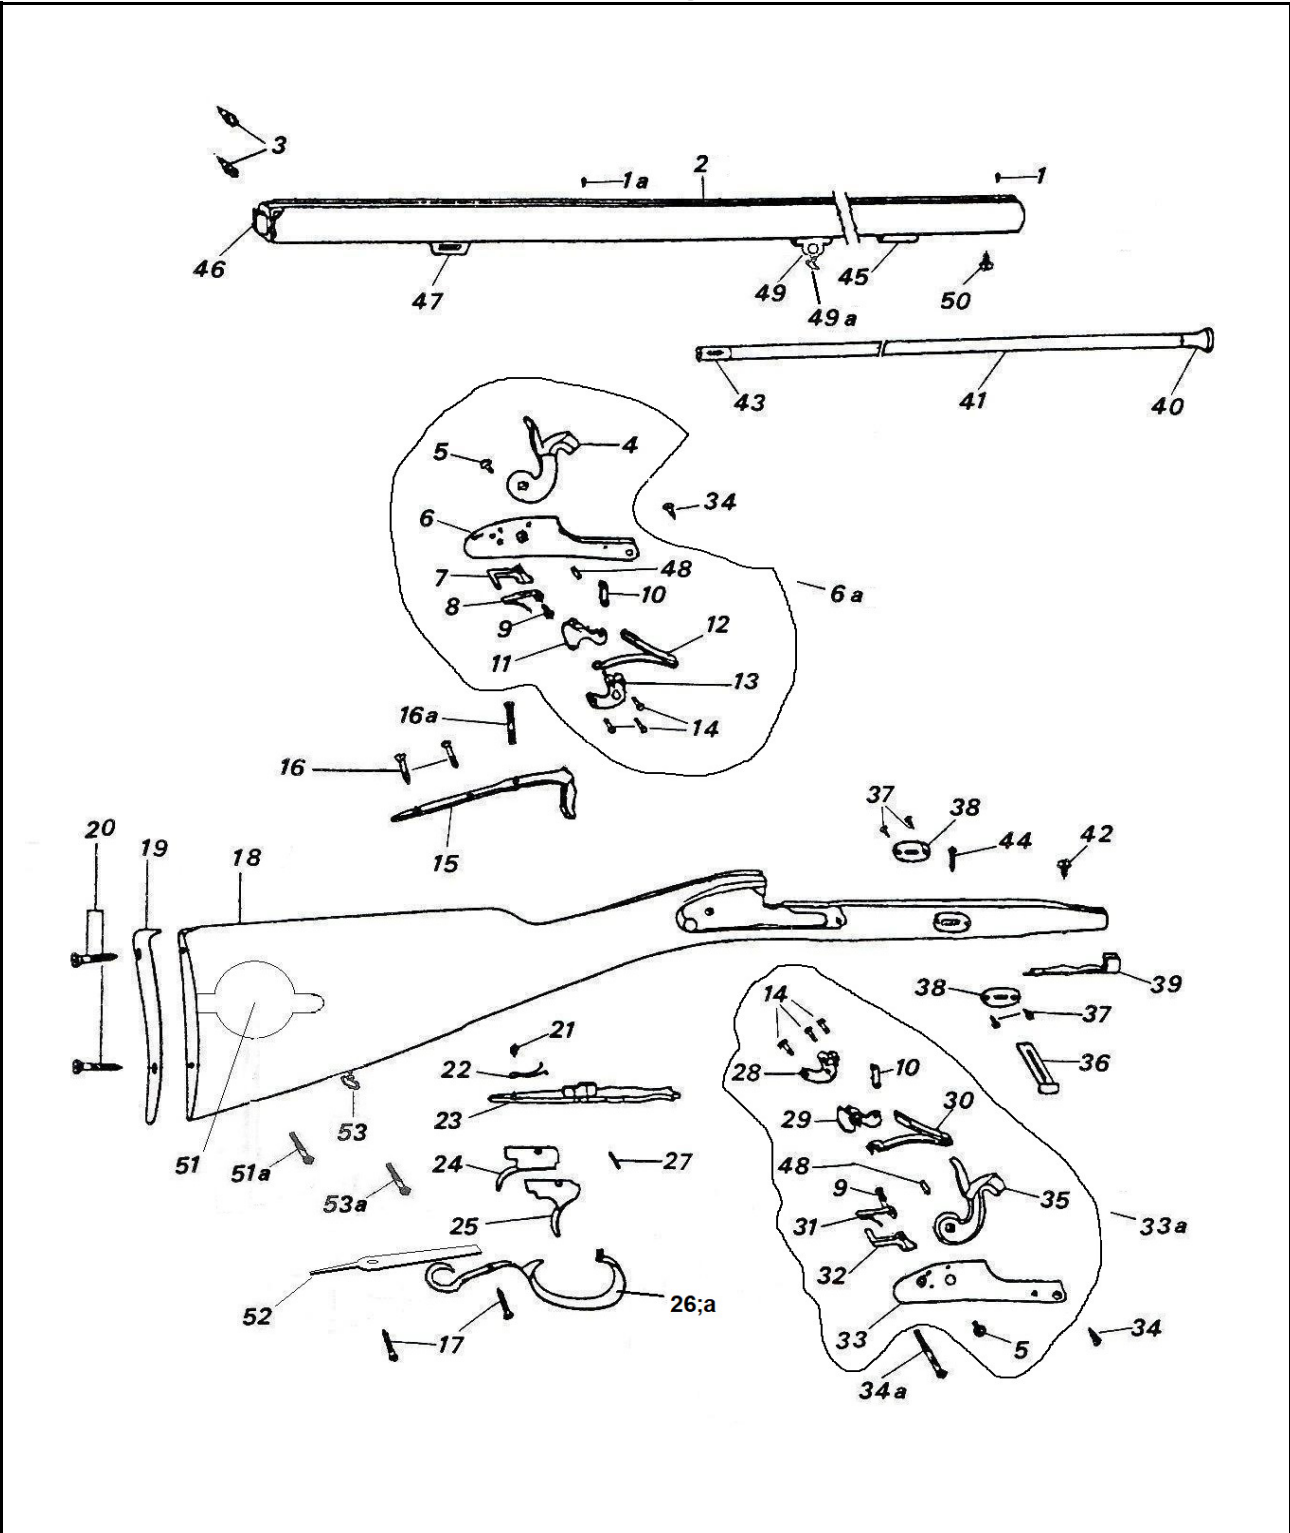

Doppietta calibro 12 "Old English"
Double Barrel Shotgun 12 ga. "Old English"
Fusil de chasse à canons juxtaposés Cal 12
"Old English"

No.	Nomenclatura / List / Liste			Codice Reference
	Italiano	English	Français	Référence
1	Mirino	Front sight	Guidon	0800003604
1a	Mirino 2°	Front sight 2°	Guidon 2°	0800003694
2	Canne	Barrels	Canons	0800007187
3	Luminello	Nipple	Cheminée	0800003407
4	Cane sinistro	Left hammer	Chien gauche	0800007256
5	Vite cane	Hammer screw	Vis du chien	M70TFC5483
6	Cartella sinistra	Left lock plate	Platine gauche	0800002419
6a	Acciarino sx	Complete lock sx	Platine complète sx	080G00S487
7	Leva scatto sinistra	Left sear	Gâchette gauche	0800003412
8	Molla leva scatto sinistra	Left sear spring	Ressort de gâchette gauche	0800003618
9	Vite molla leva scatto	Sear spring screw	Vis du ressort de gâchette	M70TFM5310
10	Tirantino	Stirrup	Chaînette	0800004804
11	Noce sinistra	Left tumbler	Noix gauche	0800003904
12	Molla cane sinistra	Left mainspring	Grand ressort gauche	0800003617
13	Braghetta sinistra	Left bridle	Bride gauche	0800002211
14	Vite braghetta	Bridle screw	Vis de bride	M70TFM5524
15	Codetta	Tang	Queue de culasse	0800002451
16	Vite posteriore e intermedia codetta	Rear and middle tang screw	Vis postérieure et intermédiaire de queue	M70LFC5388
16a	Vite anteriore codetta	Front tang screw	Vis antérieure de queue de culasse	M70TFM5548
17	Vite guardamano	Trigger guard screw	Vis du pontet	M70TFC5205
18	Calcio	Stock	Monture	0800003278
19	Calciolo	Butt plate	Plaque de couche	0800002450
20	Vite calciolo	Butt plate screw	Vis de plaque de couche	M70LFM5324
21	Vite molla grilletti	Triggers spring screw	Vis du ressort des détentés	M70TFC5205
22	Molla grilletti	Triggers spring	Ressort des détentés	0800003672
23	Sottoguardia	Trigger plate	Sous-garde	0800004603
24	Grilletto sinistro	Left trigger	Détente gauche	0800003007
25	Grilletto destro	Right trigger	Détente droite	0800003006
26	Guardamano	Trigger guard	Pontet	0800003074
26a	Guardamano assemblato	Trigger guard assembly	Pontet complet	
27	Copiglia grilletti	Triggers pin	Goupille des détentés	M70COP5521
28	Braghetta destra	Right bridle	Bride droite	0800002209
29	Noce destra	Right tumbler	Noix droite	0800003902
30	Molla cane destra	Right mainspring	Grand ressort droite	0800003607
31	Molla leva scatto destra	Right sear spring	Ressort de gâchette droite	0800003612
32	Leva scatto destra	Right sear	Gâchette droite	0800003411
33	Cartella destra	Right lock plate	Platine droite	0800002416
33a	Acciarino dx	Complete lock dx	Platine complète dx	080G00S484
34	Vite anteriore cartella	Front lock plate screw	Vis antérieure de platine	M70LFC5285
34a	Vite posteriore cartella	Rear lock plate screw	Vis postérieure de platine	M70TFM5534
35	Cane destro	Right hammer	Chien droite	0800007257
36	Chiavetta	Wedge	Clavette	0800002425
37	Vite piastrina chiavetta	Wedge plate screw	Vis de plate de clavette	M70LFC5285
38	Piastrina chiavetta	Wedge plate	Plate de clavette	0800004211
39	Ghiera posteriore	Rear thimble	Busette postérieure	0800004608
40	Puntale anteriore bacchetta	Front ramrod tip	Refouloir	0800004216
41	Bacchetta completa	Ramrod with tips	Baguette complète	0800001858
42	Vite ghiera posteriore	Rear thimble screw	Vis de busette postérieure	M70TFC5413
43	Puntale posteriore bacchetta	Rear ramrod tip	Embout postérieur de baguette	0800004214
44	Vite chiavetta	Wedge retaining screw	Vis de clavette	M70LFC5383
45	Tubetto portabacchetta	Ramrod thimble	Busette	0800004815
46	Tappo canna	Breech plug	Bouchon de culasse	0800004866
47	Tenone chiavetta	Wedge staple	Tenon de clavette	0800004817
48	Perno molla cane	Mainspring screw	Vis du grand ressort	M70SPC5233
49	Tubetto portacinghia	Rear thimble	Busette postérieure	0800004816
49a	Portacinghia anteriore	Front swivel	Battant antérieur	0800004301
50	Vite fermo bacchetta	Ramrod retaining screw	Ressort arrê baguette	M70PFC5403
51	Tabacchiera	Patch-box	Patch-box	0800005074
51a	Vite tabacchiera	Patch-box screw	Vis de patch-box	M70LFC5392
52	Prolunga guardamano	Extension Trigger guard	Pontet d'extension	0800004516
53	Portacinghia posteriore	Rear swivel	Battant postérieur	0800004301
53a	Vite portacinghia	Rear swivel screw	Vis de battant postérieur	M70SPC5244