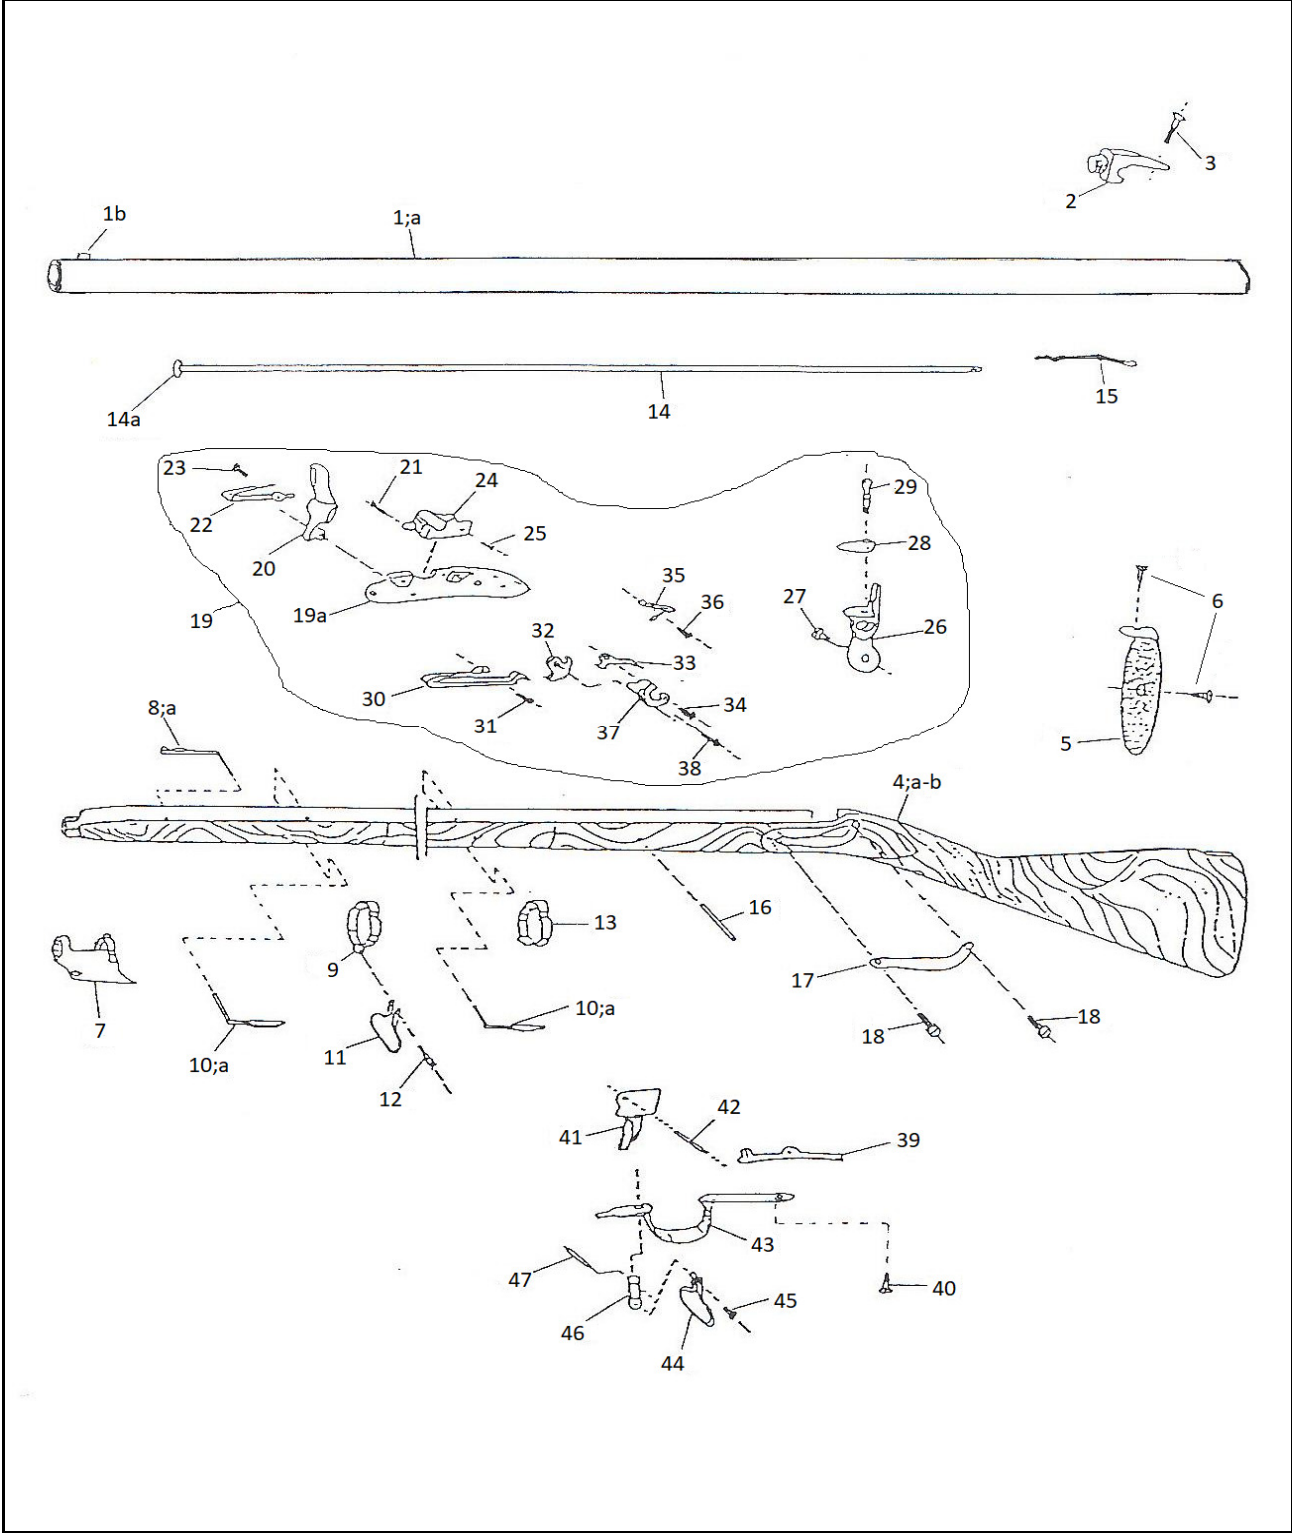

1816 Harper's Ferry

Nomenclatura / List / Liste				Codice Reference Référence
No.	Italiano	English	Français	
1	Canna	Barrel	Canon	0800002883
1a	Canna completa	Barrel with flintlock spares	Canon complet (à silex)	0800F2883B
1b	Tenone baionetta	Bayonet stud	Tenon de baïonnette	-
2	Tappo canna	Breech plug	Bouchon de culasse	0800004914
3	Vite codetta	Tang screw	Vis de queue de culasse	M7GTFM5557
4	Calcio	Stock	Monture	0800003492
4a	Calcio finito	Stock, finished	Monture ouvragé	080003492A
4b	Calcio completo	Stock with spares	Monture complète	080003492B
5	Calciolo	Butt plate	Plaque de couche	0800002804
6	Vite calciolo	Butt plate screw	Vis de plaque de couche	M7GLFM5402
7	Fascetta anteriore	Front band	Embouchoir	0800002956
8	Molla fascetta anteriore	Front band spring	Ressort du embouchoir	0800003724
8a	Copiglia molla fascetta anteriore	Front band spring pin	Goupille du ressort du embouchoir	
9	Fascetta intermedia	Middle band	Grenadière	0800002945
10	Molla fascetta intermedia e posteriore	Middle band spring	Ressort du grenadière	0800003701
10a	Copiglia molla fascetta int. e post.	Middle band spring pin	Goupille du ressort du grenadière	
11	Portacinghia anteriore	Front sling swivel	Battant antérieur	0800004293
12	Vite portacinghia anteriore	Front sling swivel screw	Vis du battant antérieur	M70PFM5325
13	Fascetta posteriore	Rear band	Capucine	0800002944
14	Bacchetta completa	Ramrod with ferrule	Baguette complète	0800002218
14a	Puntale bacchetta	Ramrod ferrule	Refouloir	0800004212
15	Molla bacchetta	Ramrod spring	Ressort de baguette	0800003702
16	Copiglia molla bachetta	Ramrod spring pin	Goupille du ressort de baguette	M70COP5378
17	Fregio	Side plate	Contre-platine	0800002943
18	Vite cartella	Lock plate screw	Vis de platine	M7GTFM5555
19	Acciarino completo	Complete lock	Platine complète	080S422000
19a	Cartella	Lock plate	Platine	08000S2800
20	Martellina	Frizzen	Batterie	0800002801
21	Vite martellina	Frizzen screw	Vis de batterie	M70PFM5317
22	Molla martellina	Frizzen spring	Ressort de batterie	0800003704
23	Vite molla martellina	Frizzen spring screw	Vis du ressort de batterie	M70PFM5318
24	Bacinetto	Pan	Bassinet	0800002262
25	Vite bacinetto	Pan screw	Vis du bassinet	M70PFC5321
26	Cane	Hammer	Chien	0800002803
27	Vite cane	Hammer screw	Vis du chien	M70TFC5506
28	Premipietra	Top jaw	Mâchoire supérieure	0800004295
29	Vite premipietra	Top jaw screw	Vis des mâchoires	M7GSPC5469
30	Molla cane	Mainspring	Grand ressort	0800003703
31	Vite molla cane	Mainspring screw	Vis du grand ressort	M70PFC5322
32	Noce	Tumbler	Noix	0800003920
33	Leva scatto	Sear	Gâchette	0800003473
34	Vite leva scatto	Long bridle screw	Vis long de bride	M70PFM5319
35	Molla leva scatto	Sear spring	Ressort de gâchette	0800003705
36	Vite molla leva scatto	Sear spring screw	Vis du ressort de gâchette	M70PFM5323
37	Braghetta	Bridle	Bride	0800002263
38	Vite braghetta	Short bridle screw	Vis court de bride	M70PFM5432
39	Sottoguardia	Trigger plate	Sous-garde	0800004696
40	Vite sottoguardia	Trigger plate screw	Vis de sous-garde	M7GLFM5324
41	Grilletto	Trigger	Détente	0800003093
42	Copiglia grilletto	Trigger pin	Goupille de détente	M70COP5377
43	Guardamano	Trigger guard	Pontet	0800003092
44	Portacinghia posteriore	Rear sling swivel	Battant postérieur	0800004294
45	Vite portacinghia posteriore	Rear sling swivel screw	Vis du battant postérieur	M70PFM5326
46	Piastrina portacinghia posteriore	Rear sling swivel plate	Porte-battant postérieur	0800004332
47	Copiglia piastrina portacinghia posteriore	Rear sling swivel plate pin	Goupille du porte-battant postérieur	M70COP5376