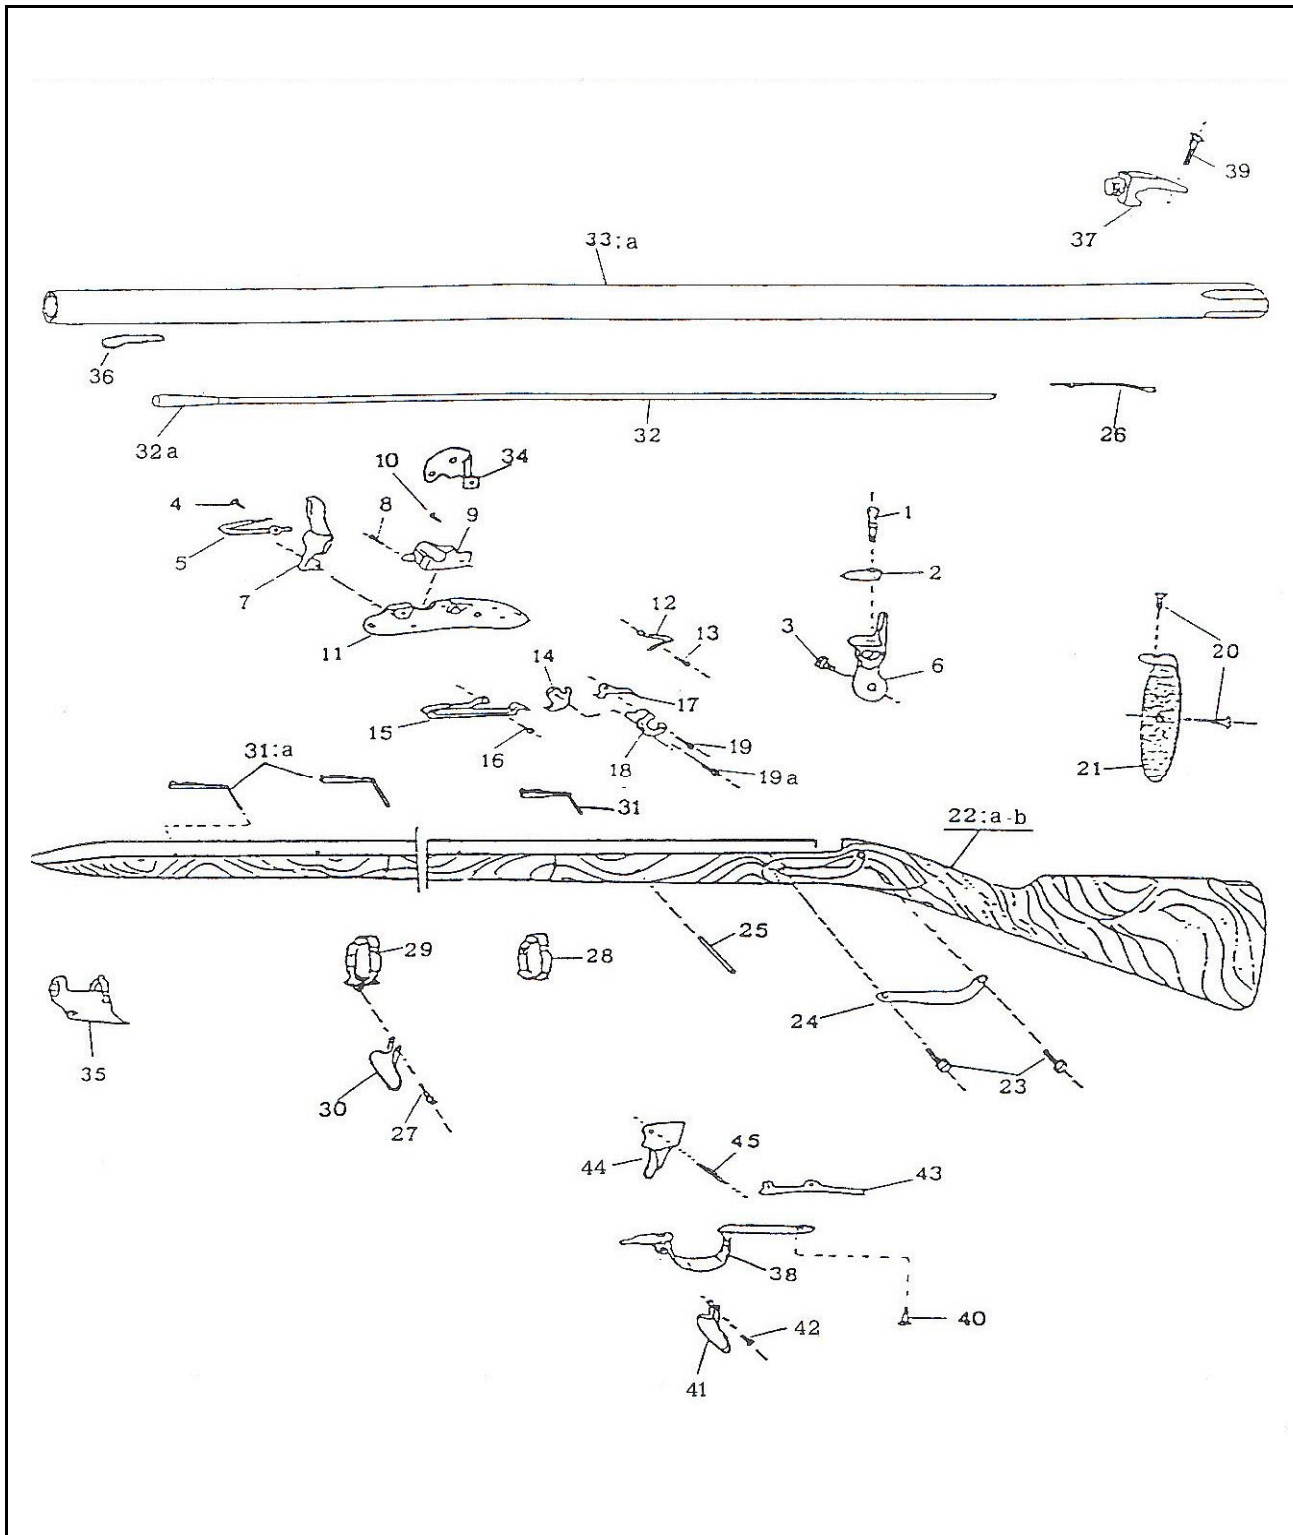

1809 Prussian Musket

Nomenclatura / List / Liste				Codice Reference Référence
No.	Italiano	English	Français	
1	Vite premipietra	Top jaw screw	Vis des mâchoires	M70SPC5469
2	Premipietra	Top jaw	Mâchoire supérieure	0800004295
3	Vite cane	Hammer screw	Vis du chien	M70TFC5506
4	Vite molla martellina	Frizzen spring screw	Vis du ressort de batterie	M70PFM5318
5	Molla martellina	Frizzen spring	Ressort de batterie	0800003704
6	Cane	Hammer	Chien	0800002803
7	Martellina	Frizzen	Batterie	0800002801
8	Vite martellina	Frizzen screw	Vis de batterie	M70PFM5317
9	Bacinetto	Pan	Bassinnet	0800002167
10	Vite bacinetto	Pan screw	Vis du bassinnet	M70PFC5321
11	Cartella	Lock plate	Platine	0800007151
12	Molla leva scatto	Sear spring	Ressort de gâchette	0800003705
13	Vite molla leva scatto	Sear spring screw	Vis du ressort de gâchette	M70PFM5323
14	Noce	Tumbler	Noix	0800003920
15	Molla cane	Mainspring	Grand ressort	0800003703
16	Vite molla cane	Mainspring screw	Vis du grand ressort	M70PFC5322
17	Leva scatto	Sear	Gâchette	0800003473
18	Braghetta	Bridle	Bride	0800002263
19	Vite lunga braghetta	Long bridle screw	Vis long de bride	M70PFM5319
19a	Vite corta braghetta	Short bridle screw	Vis court de bride	M70PFM5432
20	Vite calciolo	Butt plate screw	Vis de plaque de couche	M70LFM5402
21	Calciolo	Butt plate	Plaque de couche	0800002446
22	Calcio	Stock	Monture	0800003506
22a	Calcio finito	Stock, finished	Monture ouvragé	080003506A
22b	Calcio completo	Stock with spares	Monture complète	080003506B
23	Vite cartella	Lock plate screw	Vis de platine	M70TFM5555
24	Fregio	Side plate	Contre-platine	0800002962
25	Copiglia molla bacchetta	Ramrod spring pin	Goupille du ressort de baguette	M70COP5378
26	Molla bacchetta	Ramrod spring	Ressort de baguette	0800003702
27	Vite maglietta anteriore	Front swivel screw	Vis du battant antérieur	M70TFM5527
28	Fascetta posteriore	Rear band	Capucine	0800002963
29	Fascetta intermedia	Middle band	Grenadière	0800002964
30	Maglietta anteriore	Front sling swivel	Battant antérieur	0800004293
31	Molla fascetta	Band spring	Ressort capucine/grenadière/embouch.	0800003724
31a	Copiglia molla fascetta	Band spring pin	Goupille du ressort capucine/grenadière	
32	Bacchetta completa	Ramrod with ferrule	Baguette complète	0800002166
32a	Puntale bacchetta	Ramrod ferrule	Refouloir	0800004228
33	Canna	Barrel	Canon	0800002899
33a	Canna completa	Barrel with spares	Canon complet	080002899B
34	Copribacinetto	Pan cover	Pare-feu	0800002474
35	Fascetta anteriore	Front band	Embouchoir	0800002965
36	Molla attacco baionetta	Bayonet spring	Ressort de baïonnette	0800003742
37	Tappo canna	Breech plug	Bouchon de culasse	0800004891
38	Guardamano	Trigger guard	Pontet	0800003215
39	Vite codetta	Tang screw	Vis de queue de culasse	M70TFM5557
40	Vite sottoguardia	Trigger plate screw	Vis de sous-garde	M70LFM5324
41	Maglietta posteriore	Rear sling swivel	Battant postérieur	0800004438
42	Vite maglietta posteriore	Rear sling swivel screw	Vis du battant postérieur	M70TFM5527
43	Sottoguardia	Trigger plate	Sous-garde	0800004696
44	Grilletto	Trigger	Détente	0800003093
45	Copiglia grilletto	Trigger pin	Goupille de détente	M70COP5377