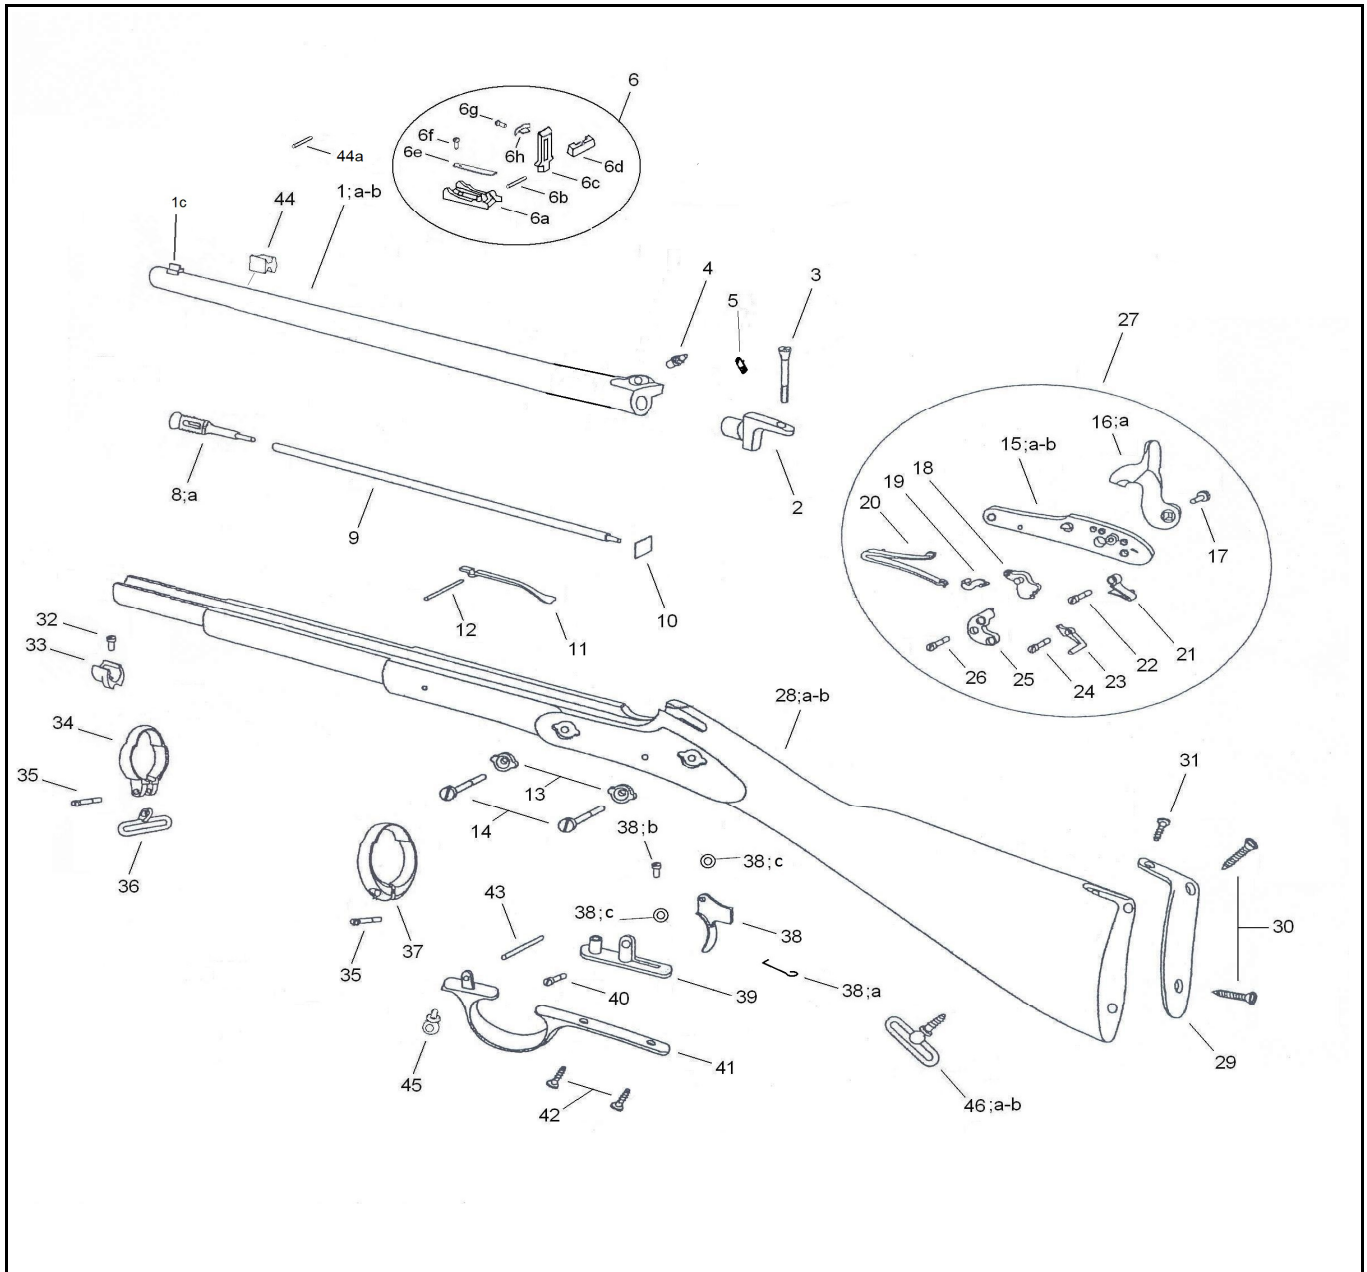

Enfield Musketoon P.1861 - 24"

Nomenclatura / List / Liste				Codice Reference
No.	Italiano	English	Français	Référence
1	Canna	Barrel	Canon	0800008115
1a	Canna completa	Barrel with spares	Canon complet	080008115B
1b	Manicotto	Bolster	Douille	0800008117
1c	Mirino	Front sight	Guidon	
2	Tappo canna	Breech plug	Bouchon de culasse	0800008119
3	Vite codetta	Tang screw	Vis de queue de culasse	M70PFM5983
4	Luminello	Nipple	Cheminée	0800008118
5	Grano Focone	Vent Bushing	Bague Lumière	
6	Tacca di mira	Rear sight	Cran de mire	08000G8126
6a	Base alzo	Rear sight base	Base cran de mire	0800008126
6b	Perno ritto alzo	Rear sight staff pin	Goupille elevateur cran de mire	M70COP5999
6c	Ritto alzo	Rear sight staff	Elevateur cran de mire	0800008128
6d	Corsoio	Rear sight staff slider	Curseur	0800008130
6e	Molla zoccolo alto	Rear sight base spring	Ressort base cran de mire	0800008132
6f	Vite molla zoccolo	Spring screw	Spring screw	M70PFM5991
6g	Vite molla corsoio	Slider spring screw	Vis ressort curseur	M70PFC5997
6h	Molla corsoio alzo	Slider spring	Ressort curseur	0800008133
8	Puntale bacchetta acciaio	Steel ramrod tip	Refouloir baguette acier	0800008110
9	Bacchetta	Ramrod	Baguette	0800008108
10	Piastrina fermobacchetta	Ramrod holding plate	Platine arrête baguette	0800008006
11	Molla bacchetta	Ramrod spring	Ressort de baguette	0800003702
12	Spina molla bacchetta	Ramrod spring pin	Goupille ressort baguette	M70COP5968
13	Fregio Pedersoli	Side plate	Contre-platine	0800008162
14	Vite cartella	Lock plate screw	Vis de platine	M70PFM6009
15	Cartella	Lock plate	Platine	0800008134
15a	Fermo arresto mollone			
15b	Arresto noce			
16	Cane (Pedersoli)	Hammer (Pedersoli)	Chien (Pedersoli)	0800008160
16a	Cane (Amadi)	Hammer (Amadi)	Chien (Amadi)	0800008135
17	Vite cane	Hammer screw	Vis du chien	M70TFC5966
18	Noce	Tumbler	Noix	0800008138
19	Tirantino	Stirrup	Chaînette	0800008139
20	Molla cane	Mainspring	Grand ressort	0800008136
21	Molla leva scatto	Sear spring	Ressort de gâchette	0800008141
22	Vite molla leva scatto	Sear spring screw	Vis du ressort de gâchette	M70TFC5987
23	Leva scatto	Sear	Gâchette	0800008140
24	Vite leva scatto	Sear screw	Vis gâchette	M70TFM5986
25	Braghetta	Bridle	Bride	0800008137
26	Vite braghetta	Bridle screw	Vis de bride	M70TFM5986
27	Acciarino completo	Complete lock	Platine complète	080S495000
28	Calcio	Stock	Monture	0800008082
28a	Calcio finito	Stock finished	Monture ouvragé	080008082A
28b	Calcio completo	Stock with spares	Monture complète	080008082B
29	Calciolo	Butt plate	Plaque de couche	0800008085
30	Vite calciolo	Butt plate screw	Vis de plaque de couche	M70LFM5978
31	Vite superiore calciolo	Butt plate upper screw	Vis supérieure plaque de couche	M70LFC5392
32	Vite puntale calcio	Forend cap screw	Vis bande de fût	M7BPFC5407
33	Puntale calcio	Forend cap	Bande de fût	0800008088
34	Fascetta anteriore	Front band	Grenadière	0800008091
35	Vite fascetta	Front band screw	Vis grenadière	M70TFM5986
36	Maglietta portacinghia anteriore	Front swivel	Battant antérieur	0800008093
37	Fascetta posteriore	Rear band	Capucine	0800008095
38	Grilletto	Trigger	Détente	0800008105
38a	Molla grilletto	Trigger spring	Ressort de détente	0800003805
38b	Vite molla grilletto	Trigger spring screw	Vis ressort détente	M70PFC5403
38c	Rondella sottoguardia	Lock plate trigger plate	Rondelle de sous-garde	M70RON5263
39	Sottoguardia	Trigger plate	Sous-garde	0800008103
40	Vite grilletto	Trigger screw	Vis détente	M70PFM5984
41	Guardamano	Trigger guard	Pontet	0800008099
42	Vite guardamano	Trigger guard screw	Vis pontet	M70LFC5392
43	Perno guardamano	Trigger guard pin	Goupille pontet	M70COP5989
44	Attacco baionetta	Bayonet stud	Tenon de baïonnette	
44a	Spina attacco baionetta	Bayonet stud pin	Goupille tenon de baïonnette	
45	Attacco per catenella copriluminello	Nipple cover chain ring	Anneau pour chaînette couvre cheminée	M70SPC5993
46	Vite legno per portacinghia posteriore	Rear swivel screw for wood	Vis porte bretelle postérieure sur bois	M70SPC5805
46a	Vite portacinghia posteriore	Rear sling swivel screw	Vis porte bretelle postérieure	M70TFM5967
46b	Portacinghia posteriore	Rear sling swivel	Porte bretelle postérieure	0800008008