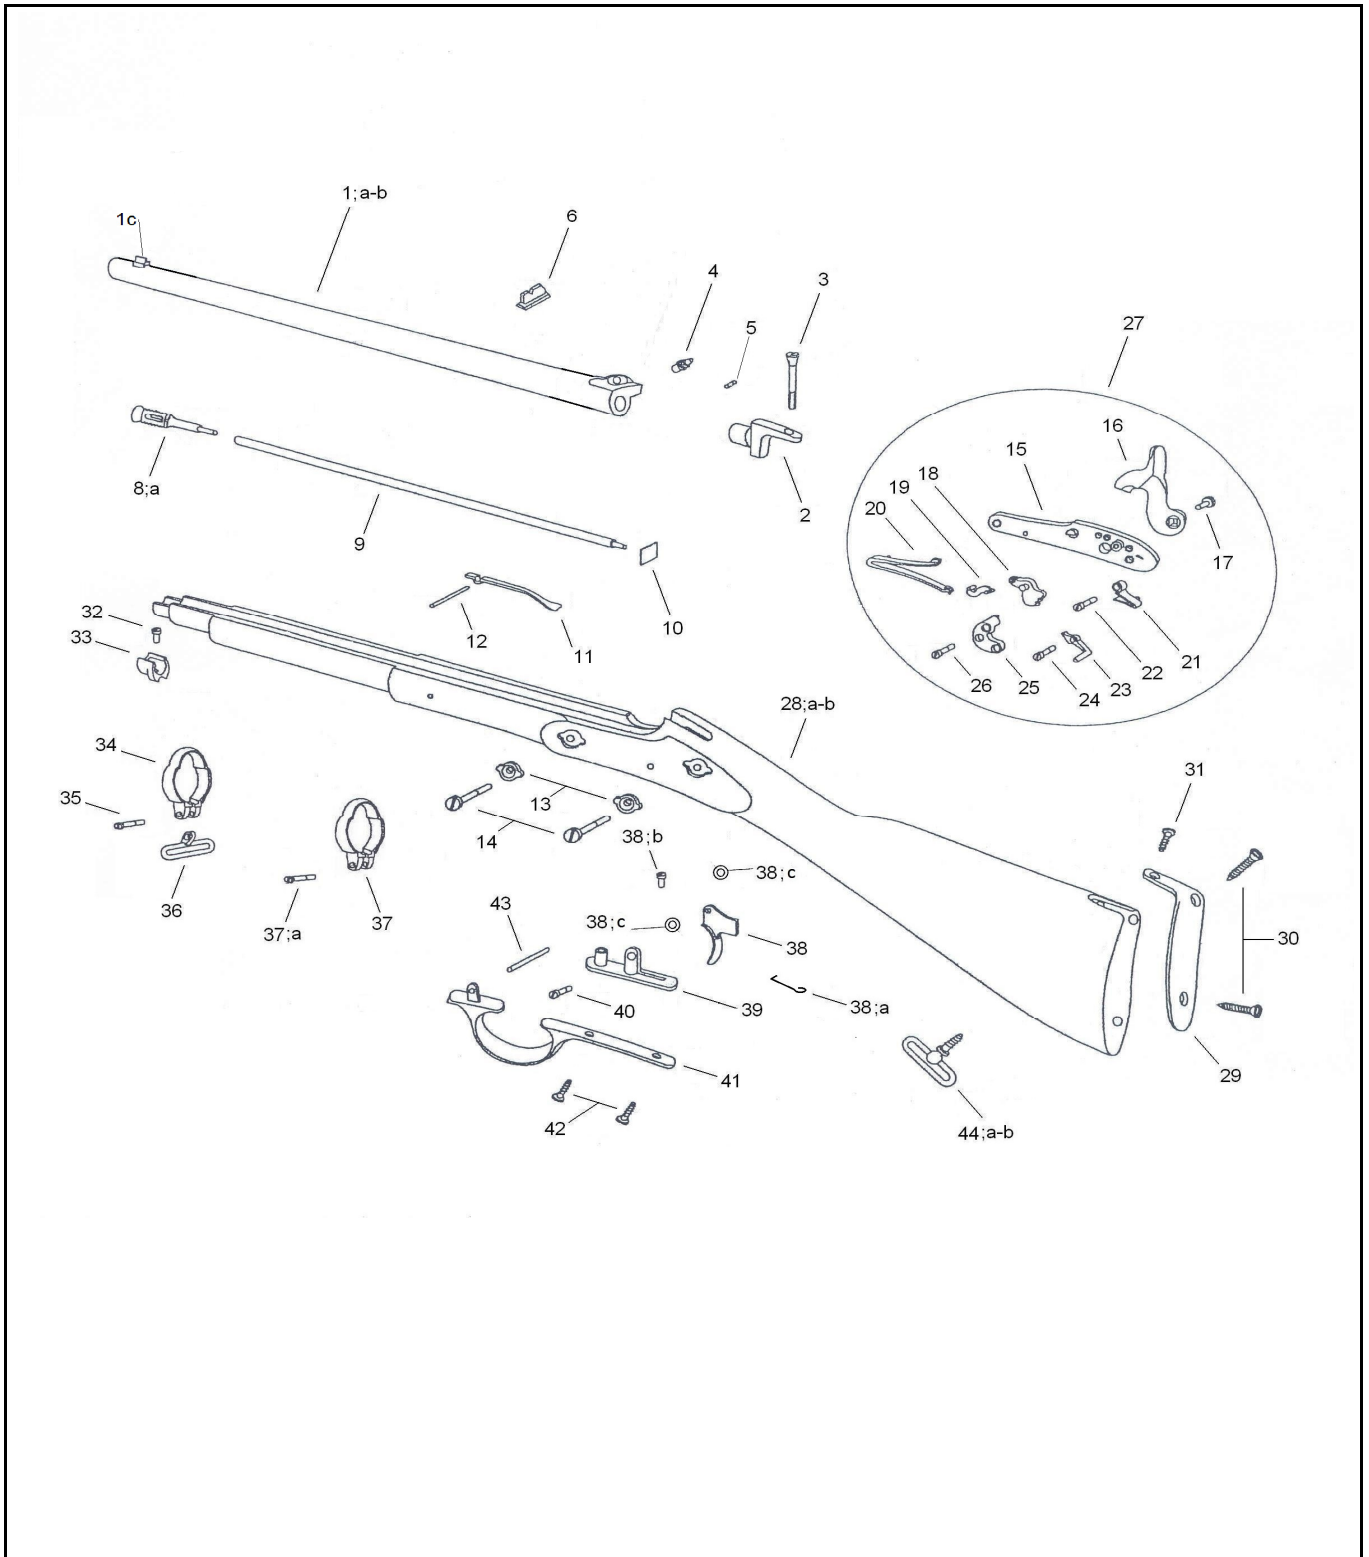

Cook & Brother - 24"

Nomenclatura / List / Liste				Codice Reference
No.	Italiano	English	Français	Référence
1	Canna	Barrel	Canon	0800008116
1a	Canna completa	Barrel with spares	Canon complet	0800008116B
1b	Manicotto	Bolster	Douille	0800008117
1c	Mirino	Front sight	Guidon	- *
2	Tappo canna	Breech plug	Bouchon de culasse	0800008119
3	Vite codetta	Tang screw	Vis de queue de culasse	M70PFM5983
4	Luminello	Nipple	Cheminée	0800008118
5	Grano Focone	Vent Bushing	Bague Lumière	
6	Tacca di mira	Rear sight	Cran de mire	0800008142
8	Puntale bacchetta acciaio	Steel ramrod tip	Refouloir en acier	0800008111
8a	Puntale bacchetta ottone	Brass ramrod tip	Refouloir en laiton	0800008112
9	Bacchetta	Ramrod	Baguette	0800008109
10	Piastrina fermobacchetta	Ramrod holding plate	Platine arrête baguette	0800008006
11	Molla bacchetta	Ramrod spring	Ressort de baguette	0800003702
12	Spina molla bacchetta	Ramrod spring pin	Goupille ressort baguette	M70COP5968
13	Fregio Pedersoli	Side plate	Contre-platine	0800008162
14	Vite cartella	Lock plate screw	Vis de platine	M70PFM6009
15	Cartella	Lock plate	Platine	0800008134
16	Cane	Hammer	Chien	0800008160
17	Vite cane	Hammer screw	Vis du chien	M70TFC5966
18	Noce	Tumbler	Noix	0800008138
19	Tirantino	Stirrup	Chaînette	0800008139
20	Molla cane	Mainspring	Grand ressort	0800008136
21	Molla leva scatto	Sear spring	Ressort de gâchette	0800008141
22	Vite molla leva scatto	Sear spring screw	Vis du ressort de gâchette	M70TFC5987
23	Leva scatto	Sear	Gâchette	0800008140
24	Vite leva scatto	Sear screw	Vis gâchette	M70TFM5986
25	Braghetta	Bridle	Bride	0800008137
26	Vite braghetta	Bridle screw	Vis de bride	M70TFM5986
27	Acciarino completo	Complete lock	Platine complète	080000S488
28	Calcio	Stock	Monture	0800008163
28a	Calcio finito	Stock finished	Monture ouvragé	0800008163A
28b	Calcio completo	Stock with spares	Monture complète	0800008163B
29	Calciolo	Butt plate	Plaque de couche	0800008085
30	Vite calciolo	Butt plate screw	Vis de plaque de couche	M70LFM5978
31	Vite superiore calciolo	Upper butt plate screw	Vis plaque de couche supérieure	M70LFC5392
32	Vite puntale calcio	Forend cap screw	Vis bande de fût	M7BPFC5407
33	Puntale calcio	Forend cap	Bande de fût	0800008088
34	Fascetta anteriore	Front band	Grenadière	0800008092
35	Vite fascetta anteriore	Front band screw	Vis de la grenadière	M70TFM6011
36	Maglietta portacinghia anteriore	Front swivel	Battant antérieur	0800008094
37	Fascetta posteriore	Rear band	Capucine	0800008096
37a	Vite fascetta posteriore	Rear band screw	Vis de la capucine	M70TFC5987
38	Grilletto	Trigger	Détente	0800008105
38a	Molla grilletto	Trigger spring	Ressort de détente	0800003805
38b	Vite molla grilletto	Trigger spring screw	Vis ressort détente	M70PFC5403
38c	Rondella sottoguardia	Lock plate trigger plate	Rondelle de sous-garde	M70RON5263
39	Sottoguardia	Trigger plate	Sous-garde	0800008103
40	Vite grilletto	Trigger screw	Vis détente	M70PFM5984
41	Guardamano	Trigger guard	Pontet	0800008100
42	Vite guardamano	Trigger guard screw	Vis pontet	M70LFC5392
43	Perno guardamano	Trigger guard pin	Goupille pontet	M70COP5989
44	Maglietta portacinghia posteriore	Rear swivel	Battant postérieur	0800008102
44a	Vite legno portacinghia posteriore	Rear swivel screw	Vis battant postérieur	M70SPC5982
44b	Perno portacinghia posteriore	Rear swivel pin	Goupille battant postérieur	M70COP5990