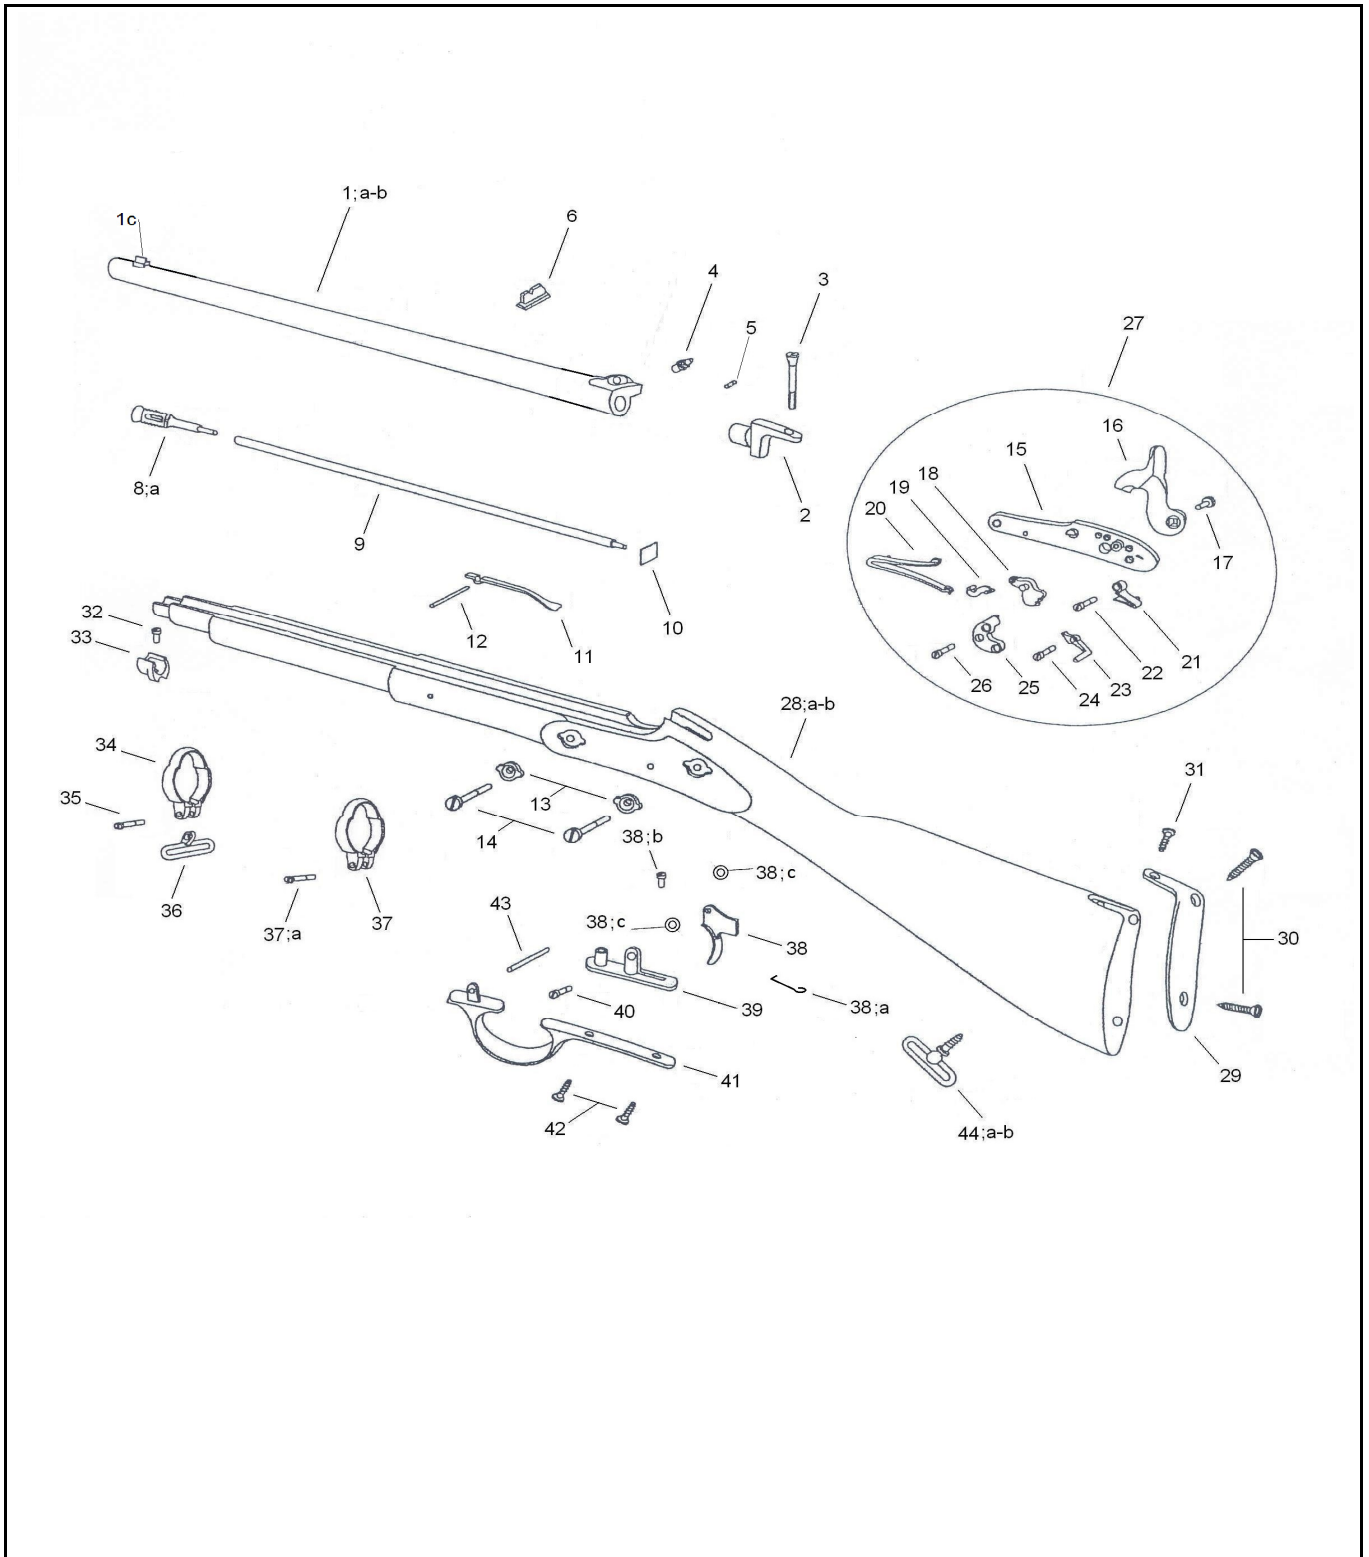

# Cook & Brother - 24"

<b>Nomenclatura / List / Liste</b>				<b>Codice Reference</b>
<b>No.</b>	<b>Italiano</b>	<b>English</b>	<b>Français</b>	<b>Référence</b>
1	Canna	Barrel	Canon	0800008116
1a	Canna completa	Barrel with spares	Canon complet	0800008116B
1b	Manicotto	Bolster	Douille	0800008117
1c	Mirino	Front sight	Guidon	
2	Tappo canna	Breech plug	Bouchon de culasse	0800008119
3	Vite codetta	Tang screw	Vis de queue de culasse	M70PFM5983
4	Luminello	Nipple	Cheminée	0800008118
5	Grano Focone	Vent Bushing	Bague Lumière	
6	Tacca di mira	Rear sight	Cran de mire	0800008142
8	Puntale bacchetta acciaio	Steel ramrod tip	Refouloir en acier	0800008111
8a	Puntale bacchetta ottone	Brass ramrod tip	Refouloir en laiton	0800008112
9	Bacchetta	Ramrod	Baguette	0800008109
10	Piastrina fermobacchetta	Ramrod holding plate	Platine arrête baguette	0800008006
11	Molla bacchetta	Ramrod spring	Ressort de baguette	0800003702
12	Spina molla bacchetta	Ramrod spring pin	Goupille ressort baguette	M70COP5968
13	Fregio Pedersoli	Side plate	Contre-platine	0800008162
14	Vite cartella	Lock plate screw	Vis de platine	M70PFM6009
15	Cartella	Lock plate	Platine	0800008134
16	Cane	Hammer	Chien	0800008160
17	Vite cane	Hammer screw	Vis du chien	M70TFC5966
18	Noce	Tumbler	Noix	0800008138
19	Tirantino	Stirrup	Chaînette	0800008139
20	Molla cane	Mainspring	Grand ressort	0800008136
21	Molla leva scatto	Sear spring	Ressort de gâchette	0800008141
22	Vite molla leva scatto	Sear spring screw	Vis du ressort de gâchette	M70TFC5987
23	Leva scatto	Sear	Gâchette	0800008140
24	Vite leva scatto	Sear screw	Vis gâchette	M70TFM5986
25	Braghetta	Bridle	Bride	0800008137
26	Vite braghetta	Bridle screw	Vis de bride	M70TFM5986
27	Acciarino completo	Complete lock	Platine complète	080000S488
28	Calcio	Stock	Monture	0800008163
28a	Calcio finito	Stock finished	Monture ouvragé	0800008163A
28b	Calcio completo	Stock with spares	Monture complète	0800008163B
29	Calciolo	Butt plate	Plaque de couche	0800008085
30	Vite calciolo	Butt plate screw	Vis de plaque de couche	M70LFM5978
31	Vite superiore calciolo	Upper butt plate screw	Vis plaque de couche supérieure	M70LFC5392
32	Vite puntale calcio	Forend cap screw	Vis bande de fût	M7BPFC5407
33	Puntale calcio	Forend cap	Bande de fût	0800008088
34	Fascetta anteriore	Front band	Grenadière	0800008092
35	Vite fascetta anteriore	Front band screw	Vis de la grenadière	M70TFM6011
36	Maglietta portacinghia anteriore	Front swivel	Battant antérieur	0800008094
37	Fascetta posteriore	Rear band	Capucine	0800008096
37a	Vite fascetta posteriore	Rear band screw	Vis de la capucine	M70TFC5987
38	Grilletto	Trigger	Détente	0800008105
38a	Molla grilletto	Trigger spring	Ressort de détente	0800003805
38b	Vite molla grilletto	Trigger spring screw	Vis ressort détente	M70PFC5403
38c	Rondella sottoguardia	Lock plate trigger plate	Rondelle de sous-garde	M70RON5263
39	Sottoguardia	Trigger plate	Sous-garde	0800008103
40	Vite grilletto	Trigger screw	Vis détente	M70PFM5984
41	Guardamano	Trigger guard	Pontet	0800008100
42	Vite guardamano	Trigger guard screw	Vis pontet	M70LFC5392
43	Perno guardamano	Trigger guard pin	Goupille pontet	M70COP5989
44	Maglietta portacinghia posteriore	Rear swivel	Battant postérieur	0800008102
44a	Vite legno portacinghia posteriore	Rear swivel screw	Vis battant postérieur	M70SPC5982
44b	Perno portacinghia posteriore	Rear swivel pin	Goupille battant postérieur	M70COP5990