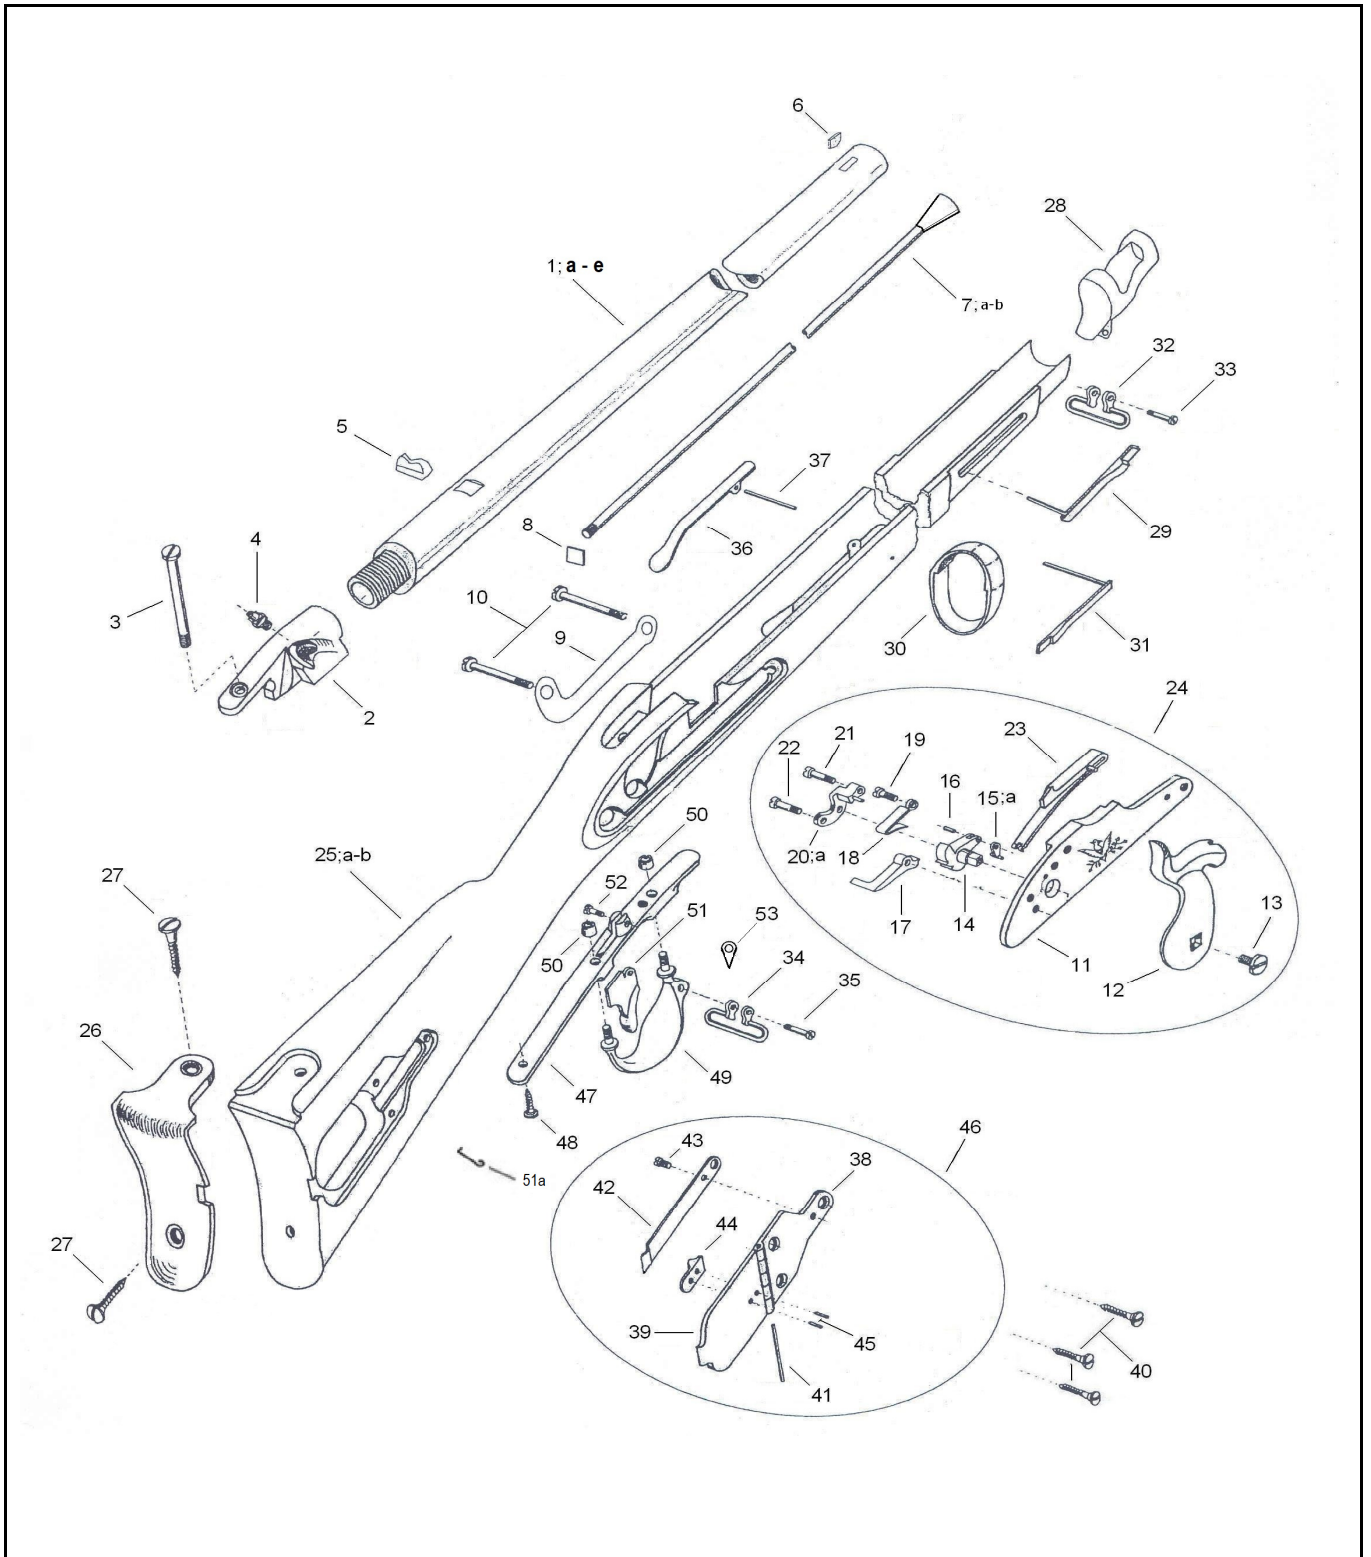

# Mississippi 1841 - 33"

<b>Nomenclatura / List / Liste</b>				<b>Codice Reference</b>	<b>Codice Reference</b>
<b>No.</b>	<b>Italiano</b>	<b>English</b>	<b>Français</b>	<b>Référence</b>	<b>Référence</b>
1	Canna cal. .58	Barrel .58 cal.	Canon .58 cal.	0800008180	MS41
1a	Canna finita cal. .58	Barrel .58 cal. finished	Canon .58 cal. ouvragé	0800008180A	
1b	Canna completa cal. .58	Barrel with spares .58 cal.	Canon complet .58 cal.	0800008180B	
1c	Canna cal. .54	Barrel .54 cal.	Canon .54 cal.	0800008179	
1d	Canna finita cal. .54	Barrel .54 cal. finished	Canon .54 cal. ouvragé	0800008179A	
1e	Canna completa cal. .54	Barrel with spares .54 cal.	Canon complet .54 cal.	0800008179B	
2	Tappo canna	Breech plug	Bouchon de culasse	0800008183	ZR40
3	Vite codetta	Tang screw	Vis de queue de culasse	M70TFM5956	MS38
4	Luminello	Nipple	Cheminée	0800008184	7020
5	Tacca di mira	Rear sight	Cran de mire	0800008185	MS48
6	Mirino	Front sight	Guidon	0800008189	MS49
7	Bacchetta cal. .54/.58	Ramrod .54 cal./ .58 cal.	Baguette .54 cal./ .58 cal.	0800008191	
7a	Puntale bacchetta cal. .54/.58	Ramrod ferrule .54 cal./ .58 cal.	Refouloir .54 cal./ .58 cal.	0800008194	MS34
7b	Bacchetta completa cal. .54/58	Ramrod .54 cal./ .58 cal.	Baguette .54 cal./ .58 cal.	0800008245	
8	Piastrina fermobacchetta	Ramrod holding plate	Platine arrête baguette	0800008006	ZR56=SP48
9	Fregio	Side plate	Contre-platine	0800008196	MS25
10	Vite cartella	Lock plate screw	Vis de platine	M70TFM6009	MS24
11	Cartella	Lock plate	Platine	0800008201	ZR01
12	Cane	Hammer	Chien	0800008202	ZR02
13	Vite cane	Hammer screw	Vis du chien	M70PFM5960	ZR02-01
14	Noce	Tumbler	Noix	0800008203	ZR09
15	Tirantino	Stirrup	Chaînette	0800008043	ZR10
15a	Copiglia molla cane	Mainspring pin	Goupille de grand ressort	M70COP5576	
16	Copiglia noce	Tumbler pin	Goupille du noix	M70COP5961	ZR50
17	Leva scatto	Sear	Gâchette	0800008205	ZR06
18	Molla leva scatto	Sear spring	Ressort de gâchette	0800003760	ZR05
19	Vite molla leva scatto	Sear spring screw	Vis du ressort de gâchette	M70PFM5962	ZR04
20	Braghetta	Bridle	Bride	0800008207	ZR08
20a	Spina riferimento braghetta	Bridle reference pin	Coupille de reference pour bride	M70COP5963	ZR-08-01
21	Vite braghetta	Bridle screw	Vis de bride	M70PFM5964	ZR03
22	Vite leva scatto	Sear screw	vis de gâchette	M70TFM5965	ZR07
23	Molla cane	Mainspring	Grand ressort	0800008208	ZR11
24	Acciarino completo	Complete lock	Platine complète	080S491000	MS54
25	Calcio	Stock	Monture	0800008210	MS20
25a	Calcio finito	Stock finished	Monture ouvragé	080008210A	
25b	Calcio completo	Stock with spares	Monture complète	080008210B	
26	Calciolo	Butt plate	Plaque de couche	0800008213	MS34/MS34A
27	Vite calciolo	Butt plate screw	Vis de plaque de couche	M70LFM5978	EN41=ZR35
28	Fascetta anteriore	Front band	Capucine antérieure	0800008216	MS15
29	Molla fascetta anteriore	Front band spring	Ressort capucine antérieure	0800008218	MS14
30	Fascetta posteriore	Rear band	Capucine	0800008220	MS19
31	Molla fascetta posteriore	Rear barrel band spring	Ressort capucine	0800008014	ZR18
32	Portacighia posteriore	Rear swivel	Battant postérieur	0800008008	ZR17
33	Vite portacighia posteriore	Rear swivel screw	Vis du battant postérieur	M70TFM5967	ZR16
34	Portacighia anteriore	Front swivel	Battant antérieur	0800008008	ZR27
35	Vite portacighia anteriore	Front swivel screw	Vis du battant antérieur	M70TFM5967	ZR28
36	Molla bacchetta	Ramrod spring	Ressort de baguette	0800003702	ZR22
37	Spina molla bacchetta	Ramrod spring pin	Coupille ressort de baguette	M70COP5968	ZR21
38	Coperchio fisso tabacchiera	Patch box fix lid	Couvercle fixe tabatière	0800008230	MS36-01
39	Coperchio mobile tabacchiera	Patch box movable lid	Couvercle mouvable tabatière	0800008231	MS36
40	Vite tabacchiera	Patch-box screw	Vis de la tabatière	M70LFC5392	ZR37
41	Perno cerniera tabacchiera	Patch box hinge pin	Goupille charnière tabatière	M70COP5970	MS36-05
42	Molla tabacchiera	Patch box spring	Ressort tabatière	0800008232	MS36-02
43	Vite molla tabacchiera	Patch box spring screw	Vis ressort tabatière	M70TFC5276	MS52
44	Arresto sportello tabacchiera	Patch box catch	Butée tabatière	0800008233	MS36-03
45	Vite fermo molla tabacchiera	Patch box catch screw	Vis boutée tabatière	M70TFC5276	MS36-04
46	Tabacchiera completa	Patch-box	Tabatière	08000G8230	MS36C
47	Sottoguardia	Trigger plate	Sous-garde	0800008240	MS30
48	Vite sottoguardia	Trigger plate screw	Vis du sous-garde	M70LFC5392	ZR31
49	Guardamano	Trigger guard	Pontet	0800008239	ZR29
50	Dado guardamano	Trigger guard nut	Ecrou de pontet	M70RON5975	ZR32
51	Grilletto	Trigger	Détente	0800008242	ZR26
51a	Molla grilletto	Trigger spring	Ressort de détente	0800003782	
52	Vite grilletto	Trigger screw	Vis détente	M70TFM5995	SP28
53	Rondella speciale	Lock plate	Rondelle	M70RON5309	