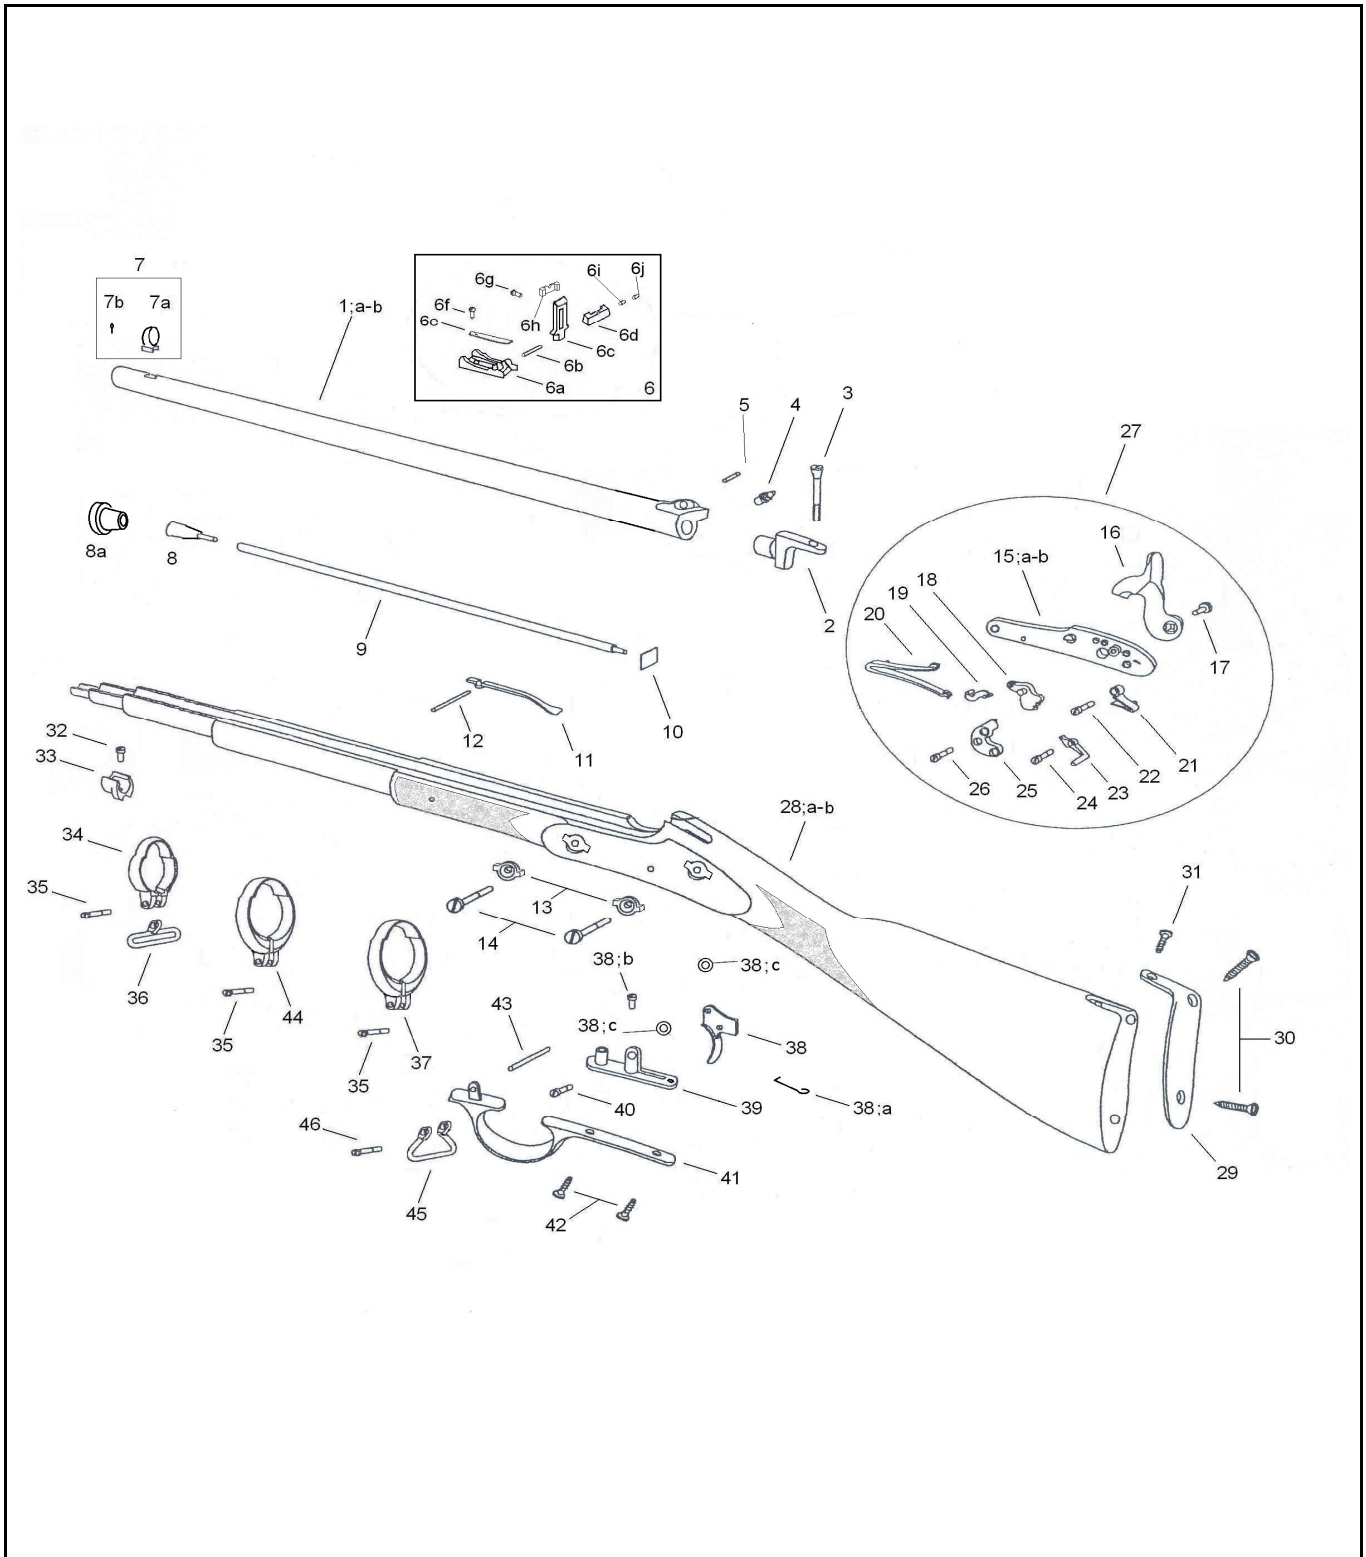

Whitworth P62 36" .451 cal.

Nomenclatura / List / Liste				Codice Reference
No.	Italiano	English	Français	Référence
1	Canna	Barrel	Canon	0800008144
1a	Canna completa MARRONE	Complete barrel	Canon complet	0800D8144B
1b	Manicotto	Bolster	Douille	0800008117
2	Tappo canna	Breech plug	Bouchon de culasse	0800008119
3	Vite codetta	Tang screw	Vis de queue de culasse	M70PFM5983
4	Luminello	Nipple	Cheminée	0800008118
5	Grano focone	Vent Bushing	Bage Lumière	
6	Tacca di mira	Rear sight	Cran de mire	080G008124
6a	Base alzo	Rear sight base	Base cran de mire	0800008124
6b	Perno ritto alzo	Rear sight staff pin	Goupille elevateur cran de mire	M70COP5998
6c	Ritto alzo	Rear sight staff	Elevateur cran de mire	0800008127
6d	Corsoio	Rear sight staff slider	Curseur	0800008129
6e	Molla zoccolo alto	Rear sight base spring	Ressort base cran de mire	0800008131
6f	Vite molla zoccolo	Spring screw	Spring screw	M70PFM5991
6g	Vite molla corsoio	Slider spring screw	Vis ressort curseur	M70PFC6138
6h	Inserito alzo	Insert	Insert	0800008166
6i	Gommino Ø1,78	Rubber pin	Goupille en caoutchouc	0800000289
6j	Grano	Screw	Vis	M70OST5670
7	Mirino completo	Complete front sight	Guidon complet	080G008153
7a	Mirino a tunnel	Tunnel sight	Guidon à tunnel	0800008153
7b	Mirino	Front sight	Guidon	0800008146
8	Puntale bacchetta OTTONE	Brass ramrod tip	Embout en laiton	0800008077
8a	Salvabocca	Muzzle protector	Protecteur de bouche	0800008076
9	Bacchetta 36"	Ramrod	Baguette	0800008157
10	Piastrina fermobacchetta	Ramrod holding plate	Platine arrête baguette	0800008006
11	Molla bacchetta	Ramrod spring	Ressort de baguette	0800003702
12	Spina molla bacchetta	Ramrod spring pin	Goupille ressort baguette	M70COP5968
13	Fregio	Side plate	Contre-platine	0800008162
14	Vite cartella	Lock plate screw	Vis de platine	M70PFM6009
15	Cartella	Lock plate	Platine	0800008134
15a	Fermo arresto mollone			
15b	Arresto noce			
16	Cane	Hammer	Chien	0800008160
17	Vite cane	Hammer screw	Vis du chien	M70TFC5966
18	Noce	Tumbler	Noix	0800008138
19	Tirantino	Stirrup	Chaînette	0800008139
20	Molla cane	Mainspring	Grand ressort	0800008136
21	Molla leva scatto	Sear spring	Ressort de gâchette	0800008141
22	Vite molla leva scatto	Sear spring screw	Vis du ressort de gâchette	M70TFC5987
23	Leva scatto	Sear	Gâchette	0800008140
24	Vite leva scatto	Sear screw	Vis gâchette	M70TFM5986
25	Braghetta	Bridge	Bride	0800008137
26	Vite braghetta	Bridge screw	Vis de bride	M70TFM5986
27	Acciarino completo	Complete lock	Platine complète	080S454000
28	Calcio	Machined stock	Crosse ouvragée	0800008084
28a	Calcio finito	Finished stock	Crosse finie	0800008084A
28b	Calcio completo	Complete stock	Crosse completète	0800008084B
29	Calciolo	Butt plate	Plaque de couche	0800008085
30	Vite calciolo	Butt plate screw	Vis de plaque de couche	M70LFM5978
31	Vite superiore calciolo	Butt plate upper screw	Vis supérieure plaque de couche	M70LFC5392
32	Vite puntale calcio	Forend cap screw	Vis bande de fût	M7BPFC5407
33	Puntale calcio	Forend cap	Bande de fût	0800008164
34	Fascetta anteriore	Front band	Grenadière	0800008089
35	Vite fascetta	Front band screw	Vis grenadière	M70TFM5986
36	Maglietta portacinghia anteriore	Front swivel	Battant antérieur	0800008093
37	Fascetta posteriore	Rear band	Capucine	0800008159
38	Grilletto	Trigger	Détente	0800008105
38a	Molla grilletto	Trigger spring	Ressort de détente	0800003805
38b	Vite molla grilletto	Trigger spring screw	Vis ressort détente	M70PFC5403
38c	Rondella sottoguardia	Lock plate trigger plate	Rondelle de sous-garde	M70RON5263
39	Sottoguardia	Trigger plate	Sous-garde	0800008103
40	Vite grilletto	Trigger screw	Vis détente	M70PFM5984
41	Guardamano	Trigger guard	Pontet	0800008098
42	Vite guardamano	Trigger guard screw	Vis pontet	M70LFC5392
43	Perno guardamano	Trigger guard pin	Goupille pontet	M70COP5989
44	Fascetta intermedia	Middle band	Grenadière moyenne	0800008158
45	Maglietta portacinghia posteriore (Pedersoli)	Rear swivel (Pedersoli)	Battant postérieur (Pedersoli)	0800008101
46	Vite portacinghia posteriore	Rear swivel screw	Vis battant postérieur	M70TFM5981