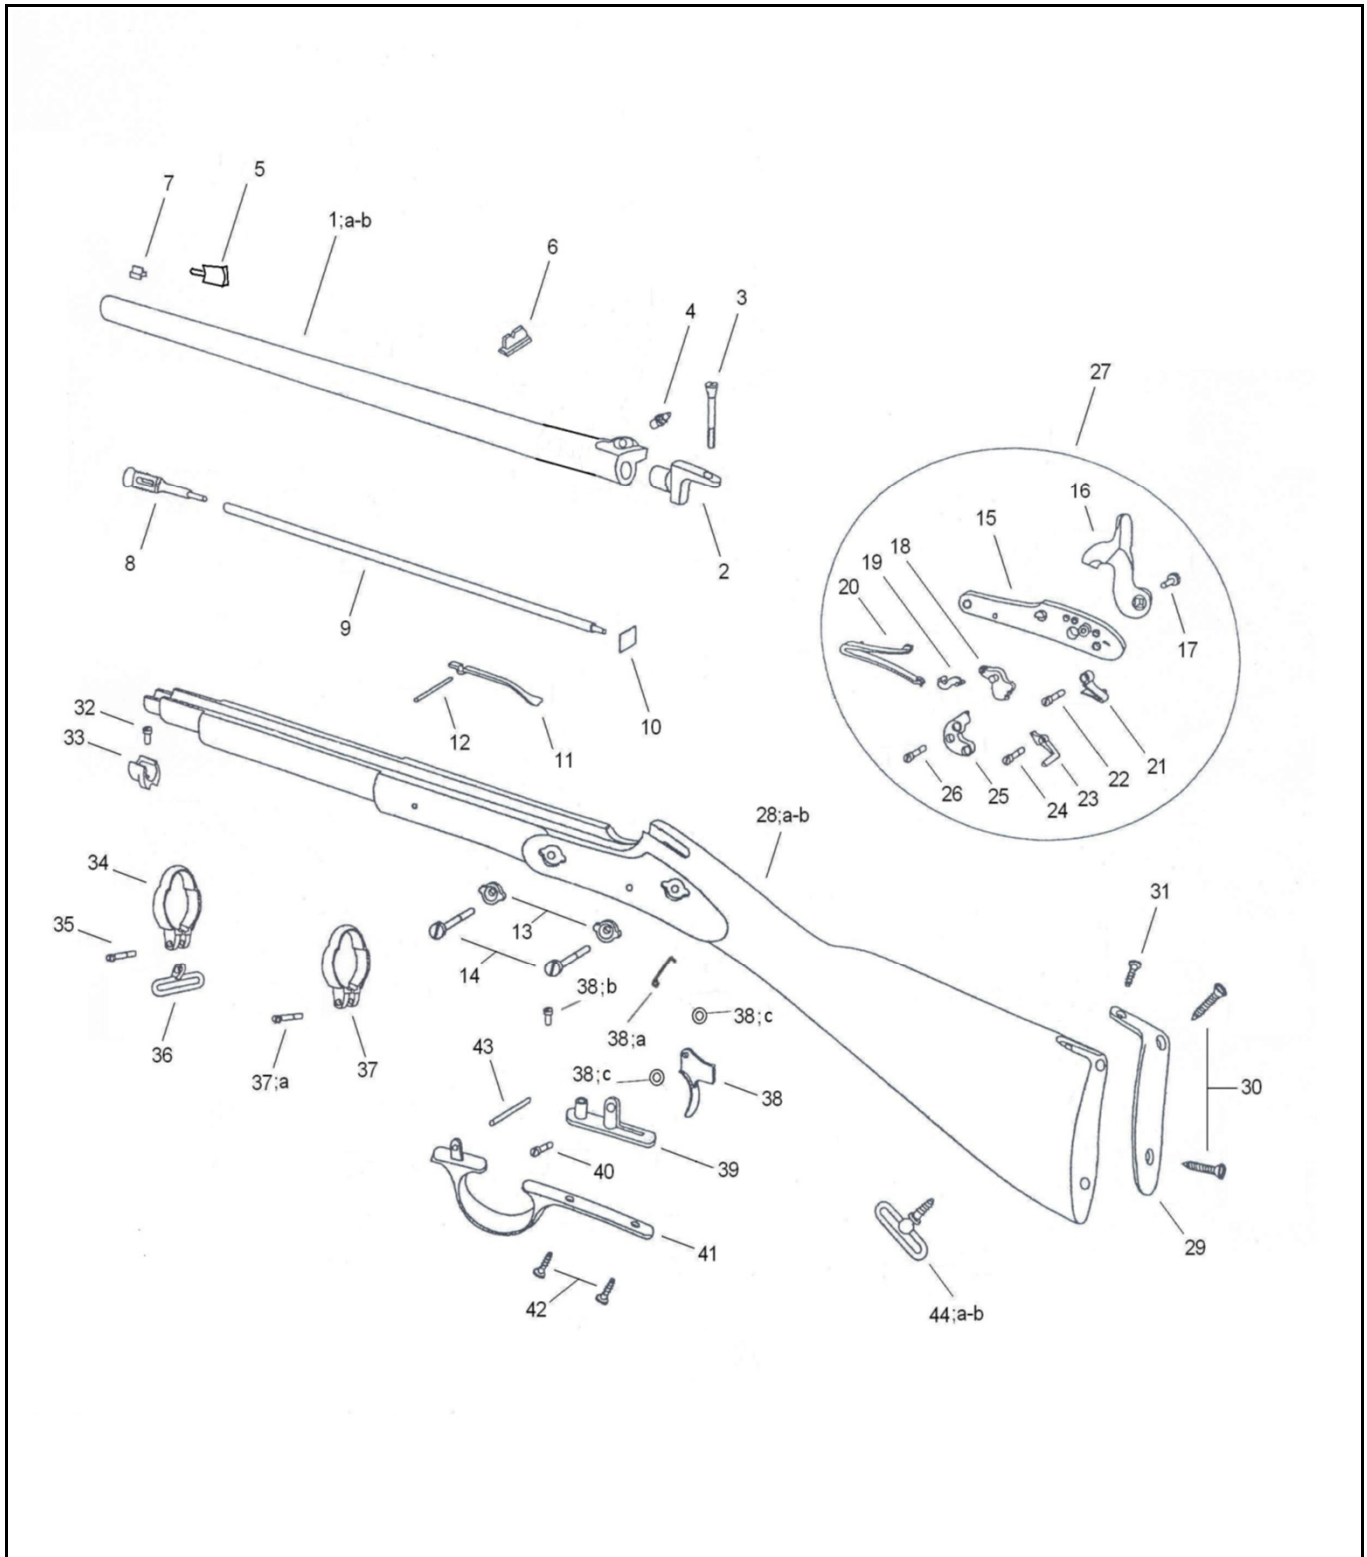

# Cook & Brother Rifle - 33"

<b>Nomenclatura / List / Liste</b>				<b>Codice Reference</b>
<b>No.</b>	<b>Italiano</b>	<b>English</b>	<b>Français</b>	<b>Référence</b>
1	Canna	Barrel	Canon	0800008178
1a	Canna completa	Barrel with spares	Canon complet	0800008178B
1b	Manicotto	Bolster	Douille	0800008117
2	Tappo canna	Breech plug	Bouchon de culasse	0800008119
3	Vite codetta	Tang screw	Vis de queue de culasse	M70PFM5983
4	Luminello	Nipple	Cheminée	0800008118
5	Attacco baionetta	Bayonet stud	Tenons de baionette	0800008243
6	Tacca di mira	Rear sight	Cran de mire	0800008142
7	Mirino	Front sight	Guidon	0800008120
8	Puntale bacchetta acciaio	Steel ramrod tip	Refouloir baguette acier	0800008110
9	Bacchetta	Ramrod	Baguette	0800008107
10	Piastrina fermobacchetta	Ramrod holding plate	Platine arrête baguette	0800008006
11	Molla bacchetta	Ramrod spring	Ressort de baguette	0800003702
12	Spina molla bacchetta	Ramrod spring pin	Goupille ressort baguette	M70COP5968
13	Fregio	Side plate	Contre-platine	0800008162
14	Vite cartella	Lock plate screw	Vis de platine	M70PFM6009
15	Cartella	Lock plate	Platine	0800008134
16	Cane	Hammer	Chien	0800008160
17	Vite cane	Hammer screw	Vis du chien	M70TFC5966
18	Noce	Tumbler	Noix	0800008138
19	Tirantino	Stirrup	Chaînette	0800008139
20	Molla cane	Mainspring	Grand ressort	0800008136
21	Molla leva scatto	Sear spring	Ressort de gâchette	0800008141
22	Vite molla leva scatto	Sear spring screw	Vis du ressort de gâchette	M70TFC5987
23	Leva scatto	Sear	Gâchette	0800008140
24	Vite leva scatto	Sear screw	Vis gâchette	M70TFM5986
25	Braghetta	Bridle	Bride	0800008137
26	Vite braghetta	Bridle screw	Vis de bride	M70TFM5986
27	Acciarino completo	Complete lock	Platine complète	080000S488
28	Calcio	Stock	Monture	0800008165
28a	Calcio finito	Stock finished	Monture ouvragé	0800008165A
28b	Calcio completo	Stock with spares	Monture complète	0800008165B
29	Calciolo	Butt plate	Plaque de couche	0800008085
30	Vite calciolo	Butt plate screw	Vis de plaque de couche	M70LFM5978
31	Vite superiore calciolo	Upper butt plate screw	Vis plaque de couche supérieure	M70LFC5392
32	Vite puntale calcio	Forend cap screw	Vis bande de fût	M7BPFC5407
33	Puntale calcio	Forend cap	Bande de fût	0800008088
34	Fascetta anteriore	Front band	Grenadière	0800008092
35	Vite fascetta anteriore	Front band screw	Vis de la grenadière	M70TFM6011
36	Maglietta portacinghia anteriore	Front swivel	Battant antérieur	0800008094
37	Fascetta posteriore	Rear band	Capucine	0800008096
37a	Vite fascetta posteriore	Rear band screw	Vis de la capucine	M70TFC5987
38	Grilletto	Trigger	Détente	0800008105
38a	Molla grilletto	Trigger spring	Ressort de détente	0800003805
38b	Vite molla grilletto	Trigger spring screw	Vis ressort détente	M70PFC5403
38c	Rondella sottoguardia	Lock plate trigger plate	Rondelle de sous-garde	M70RON5263
39	Sottoguardia	Trigger plate	Sous-garde	0800008103
40	Vite grilletto	Trigger screw	Vis détente	M70PFM5984
41	Guardamano	Trigger guard	Pontet	0800008100
42	Vite guardamano	Trigger guard screw	Vis pontet	M70LFC5392
43	Perno guardamano	Trigger guard pin	Goupille pontet	M70COP5989
44	Maglietta portacinghia posteriore	Rear swivel	Battant postérieur	0800008102
44a	Vite legno portacinghia posteriore	Rear swivel screw	Vis battant postérieur	M70SPC5982
44b	Perno portacinghia posteriore	Rear swivel pin	Goupille battant postérieur	M70COP5990