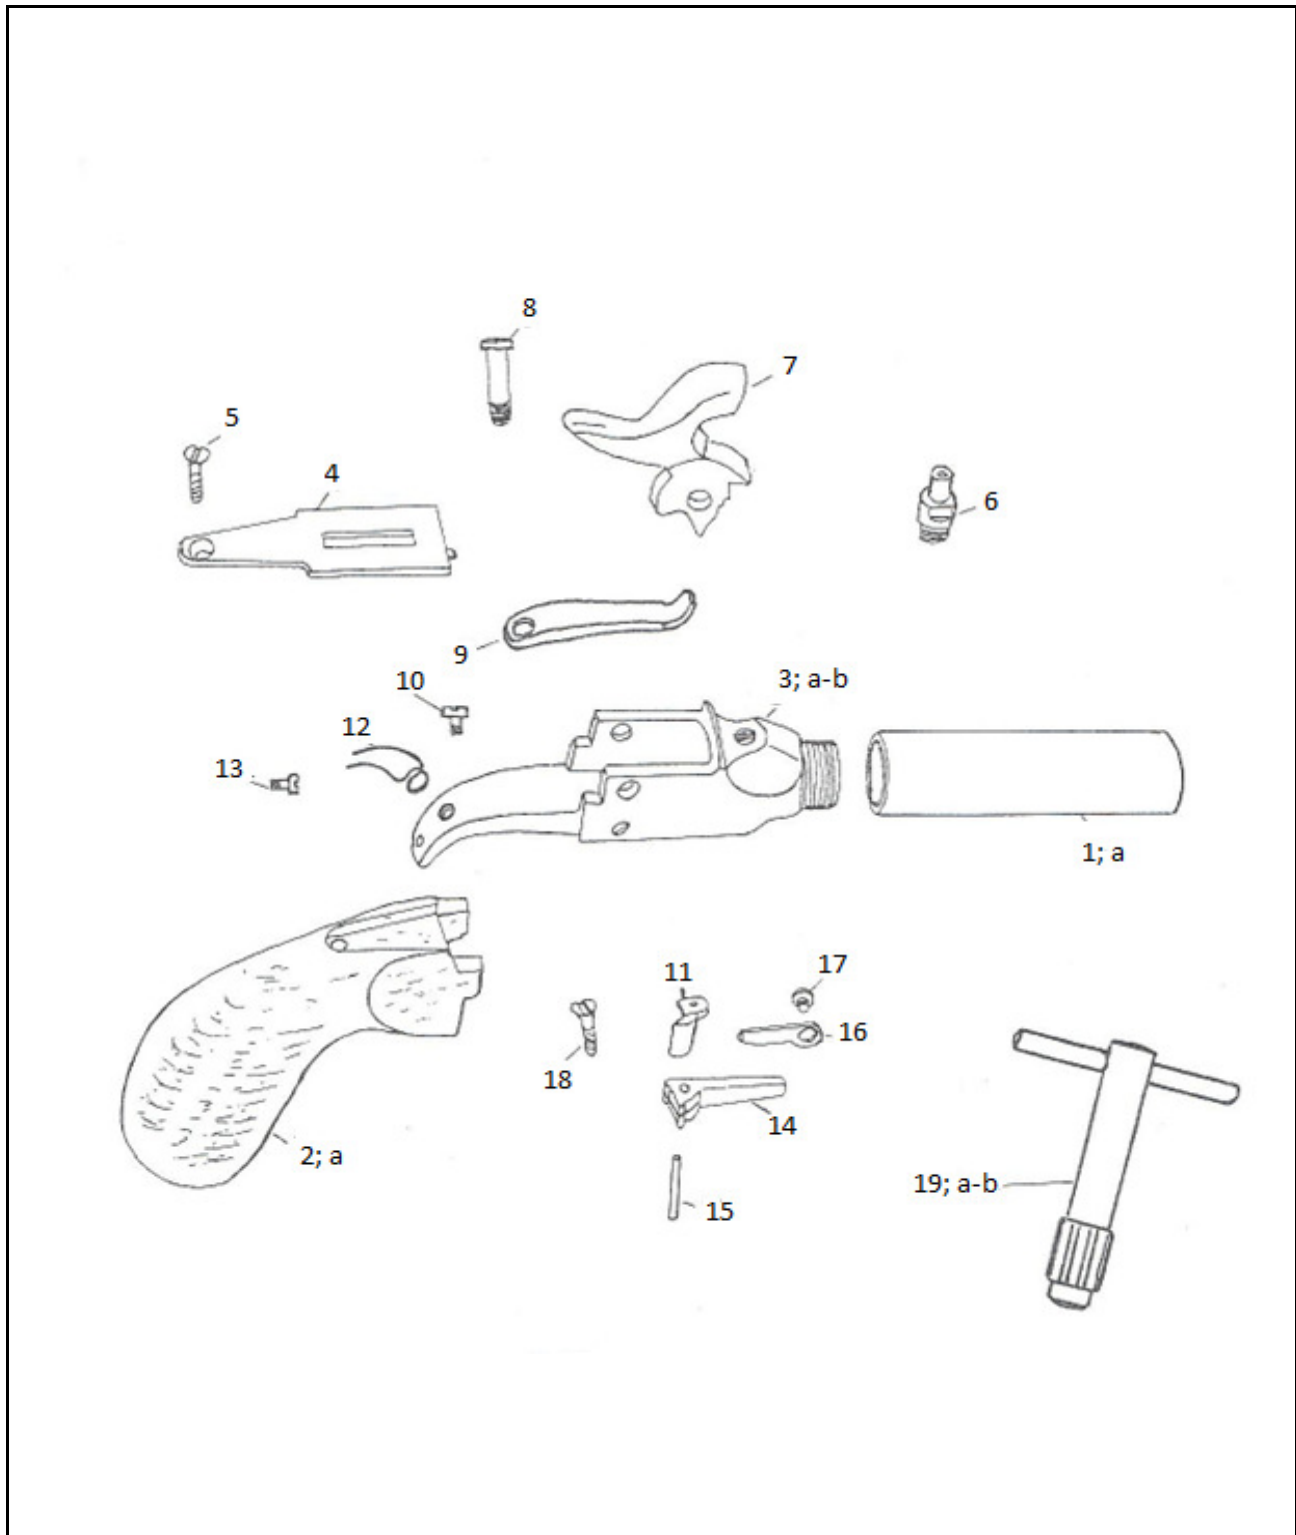

Derringer Liegi Lux

Nomenclatura / List / Liste			Codice Reference Référence
Italiano	English	Français	
Canna FINITA	Finished barrel	Canon fini	0800G2518A
Tubo (senza matricola)	Barrel	Canon	0800002518
Impugnatura	Stock	Poignée	0800003426
Impugnatura finita	Stock finished	Poignée ouvragé	080003426A
Gruppo bascula *	Frame assembly	Groupe bascule	080GGI2224
Bascula *	Frame	Carcasse	0800002224
Piastra bascula *	Frame plate	Plaquette carcasse	0800002516
Vite tenuta bascula	Frame screw	Vis de bascule	M70LFC5386
Luminello	Nipple	Cheminée	0800003364
Cane	Hammer	Chien	0800002517
Vite cane *	Hammer screw	Vis du chien	M7BPFM5430
Molla cane	Mainspring	Ressort du chien	0800003651
Vite molla cane	Mainspring screw	Vis du ressort du chien	M7BPFC5416
Leva scatto	Sear	Gâchette	0800003425
Molla leva scatto	Sear spring	Ressort de gâchette	0800003652
Vite molla leva scatto	Sear spring screw	Vis du ressort de gachette	M7BPFC5403
Grilletto *	Trigger	Détente	08000G3040
Copiglia grilletto *	Trigger pin	Goupille de détente	M70COP5363
Molla grilletto	Trigger spring	Ressort de détente	0800003660
Vite molla grilletto	Trigger spring screw	Vis du ressort de détente	M7BPFM5425
Vite tenuta bascula	Frame screw	Vis de bascule	M70LFC5386
Componenti nella scatola	Boxed items	Articles en boîte	
Gruppo chiave canna	Complete wrench	Clé complète	080G002519
Chiave canna	Barrel wrench	Clef pour le canon e la cheminée	-
Gambo chiave	Wrench tube	Tige de la clef	-